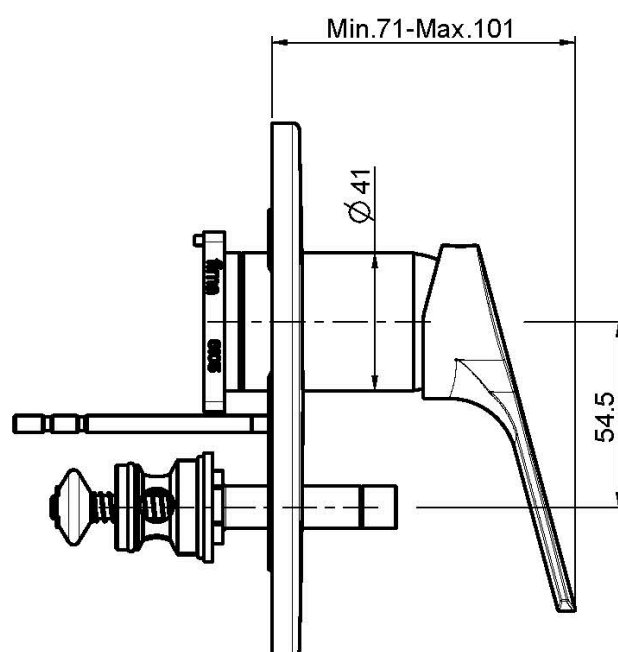

Codice F3769X2

MISCELATORE INCASSO CON DEVIATORE A 2 USCITE

- solo parte esterna
- deviatore
- piastra in ABS
- **corpo incasso da ordinare separatamente**

Finiture

 CROMO
CR

PRODOTTI DA ORDINARE
SEPARATAMENTE

[Corpo da incasso](#)

IMMAGINE

Vedere le condizioni generali di vendita presenti sul nostro
listino in vigore

This drawing is the property of FIMA Carlo Frattini. Any complete or partial reproduction, or any transmission to third party without FIMA Carlo Frattini authorization is forbidden.