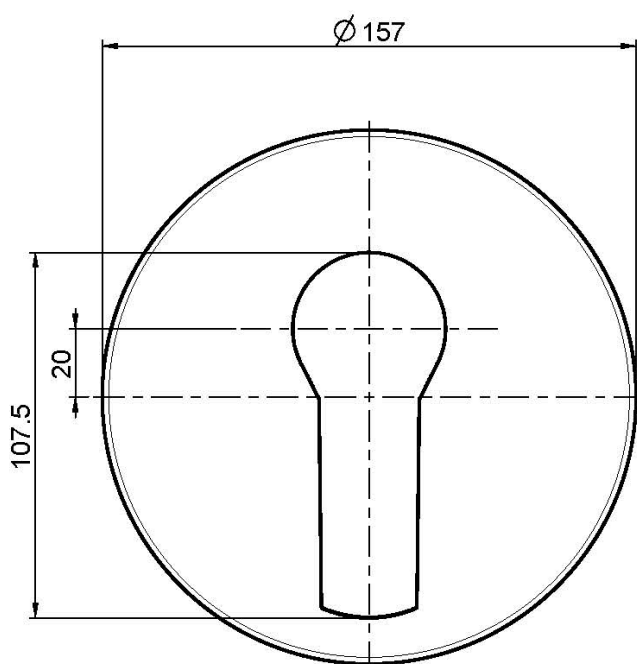

This drawing is the property of FIMA Carlo Frattini. Any complete or partial reproduction, or any transmission to third party without FIMA Carlo Frattini authorization is forbidden.