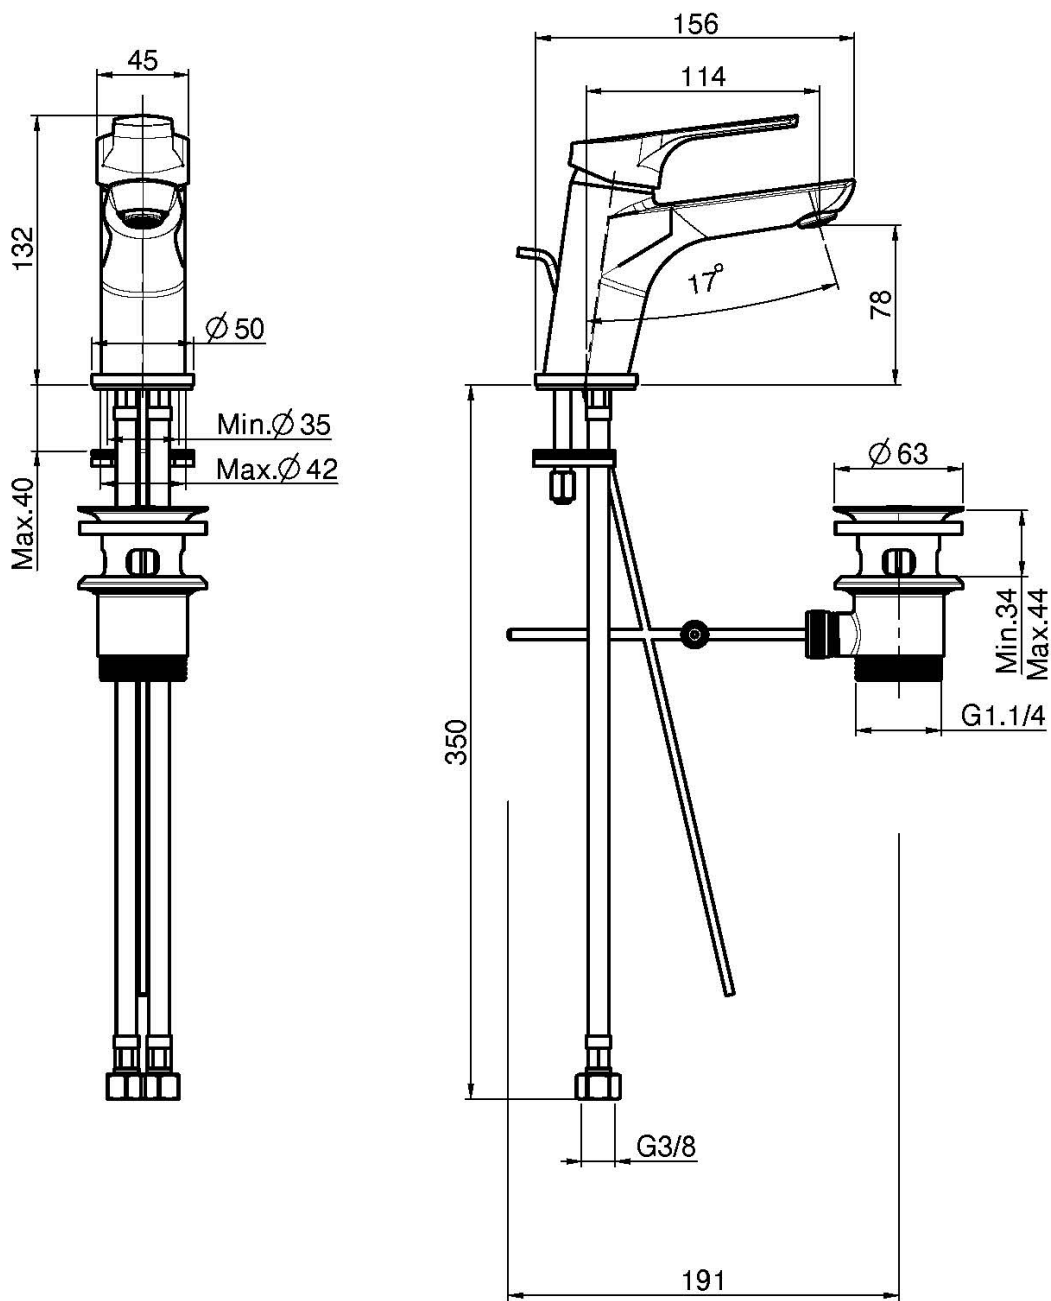

This drawing is the property of FIMA Carlo Frattini. Any complete or partial reproduction, or any transmission to third party without FIMA Carlo Frattini authorization is forbidden.