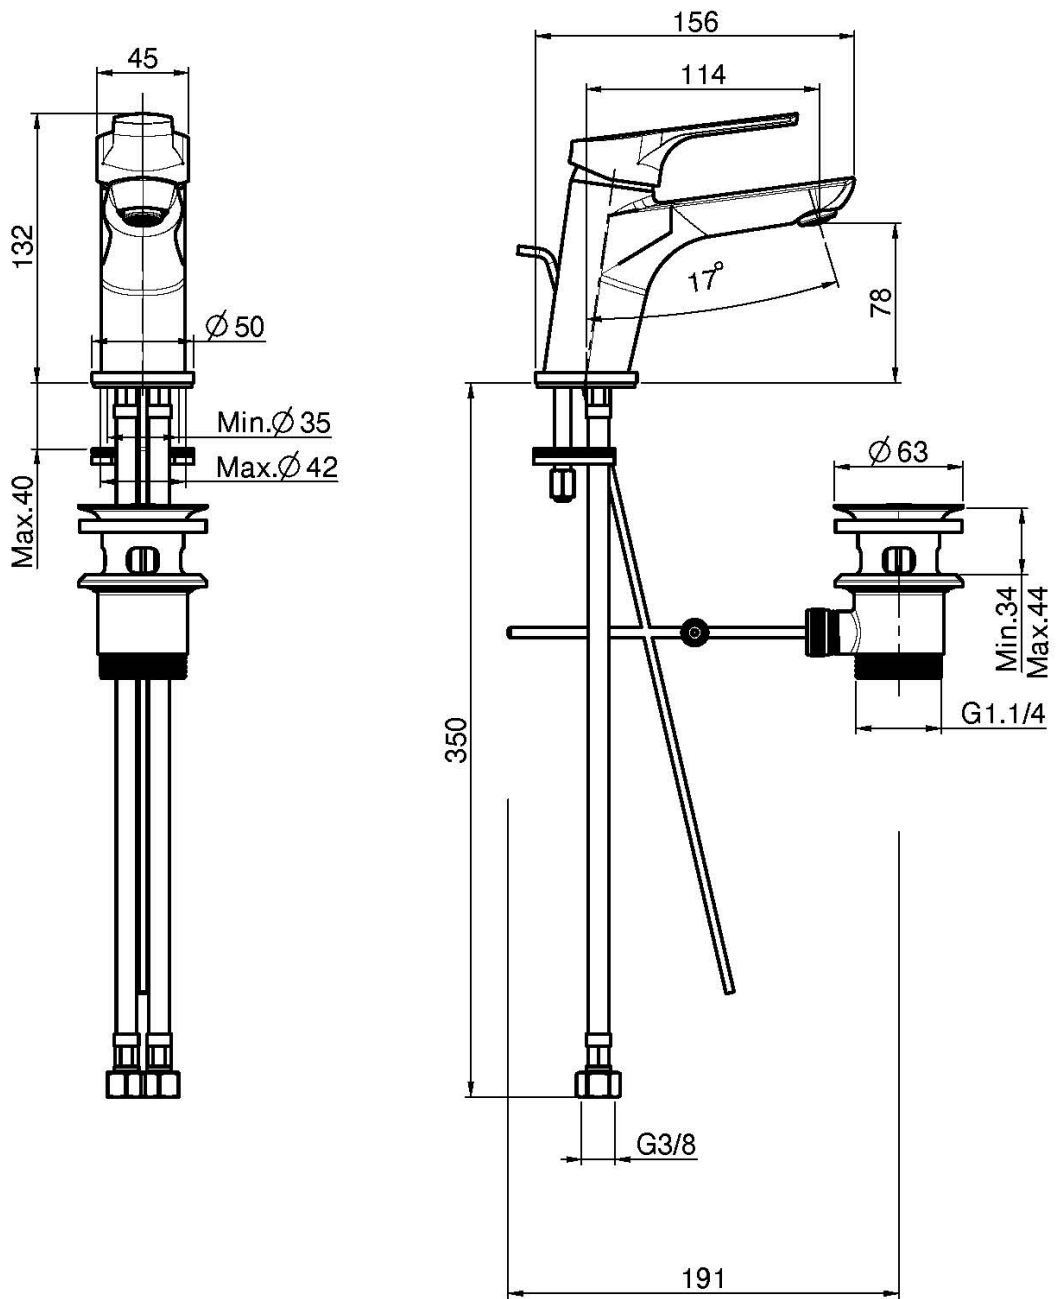

Codice F3761

## MISCELATORE LAVABO

- n. 2 tubi di alimentazione
- scarico 1"1/4 con troppo pieno

Finiture

 CROMO  
CR

IMMAGINE

Vedere le condizioni generali di vendita presenti sul nostro  
listino in vigore

This drawing is the property of FIMA Carlo Frattini. Any complete or partial reproduction, or any transmission to third party without FIMA Carlo Frattini authorization is forbidden.