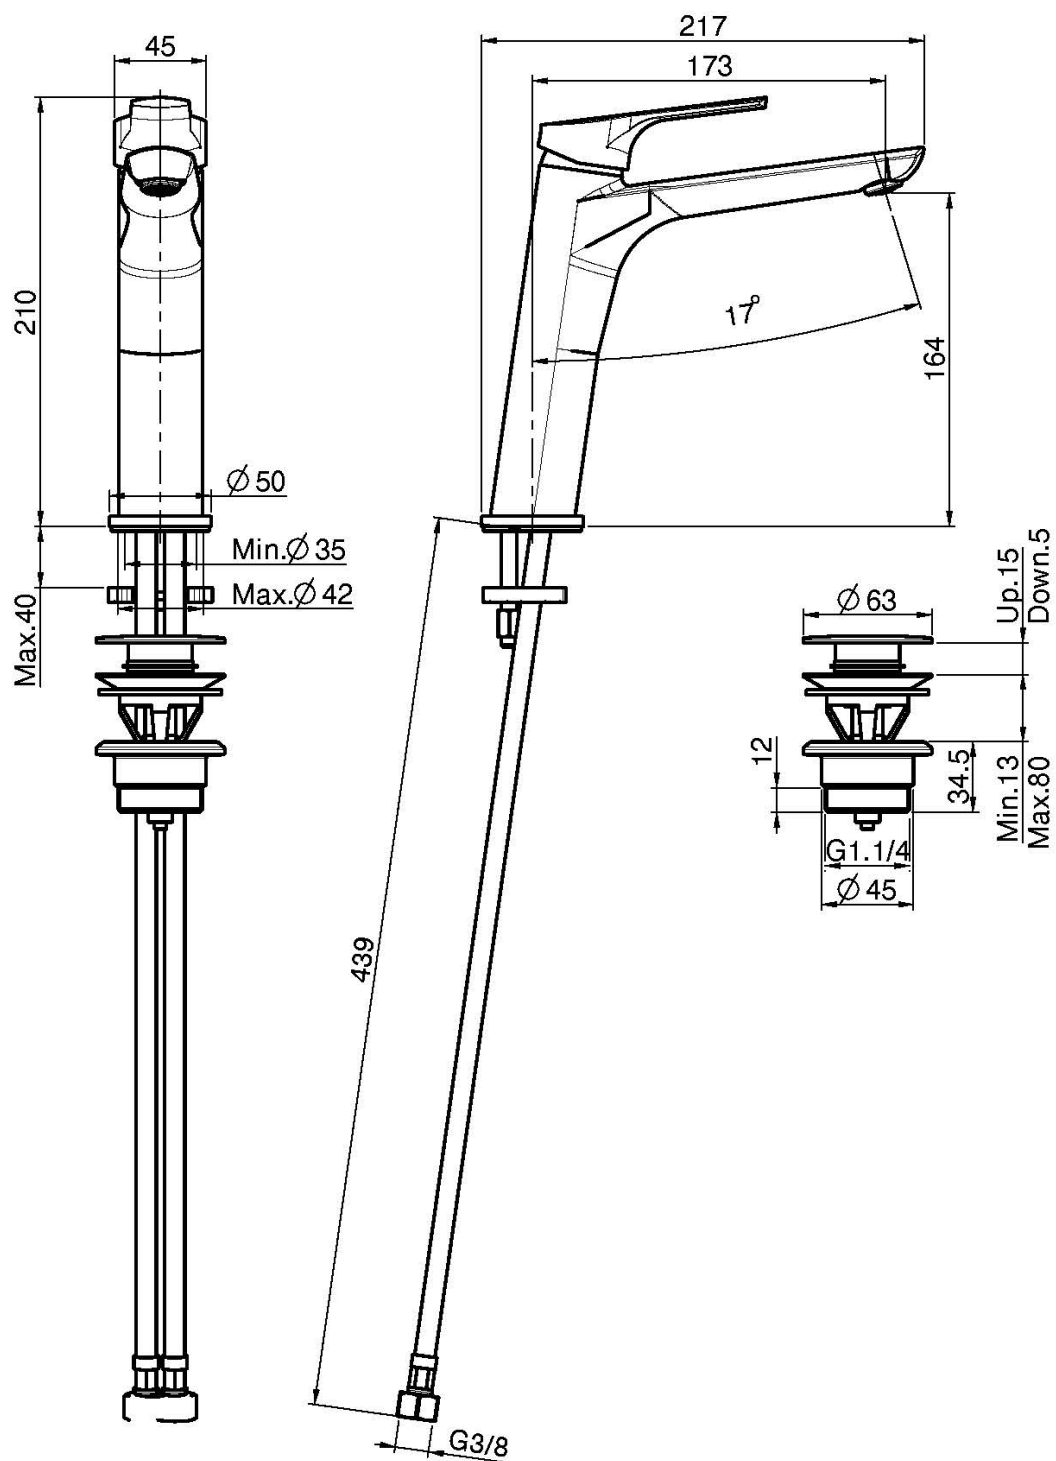

This drawing is the property of FIMA Carlo Frattini. Any complete or partial reproduction, or any transmission to third party without FIMA Carlo Frattini authorization is forbidden.