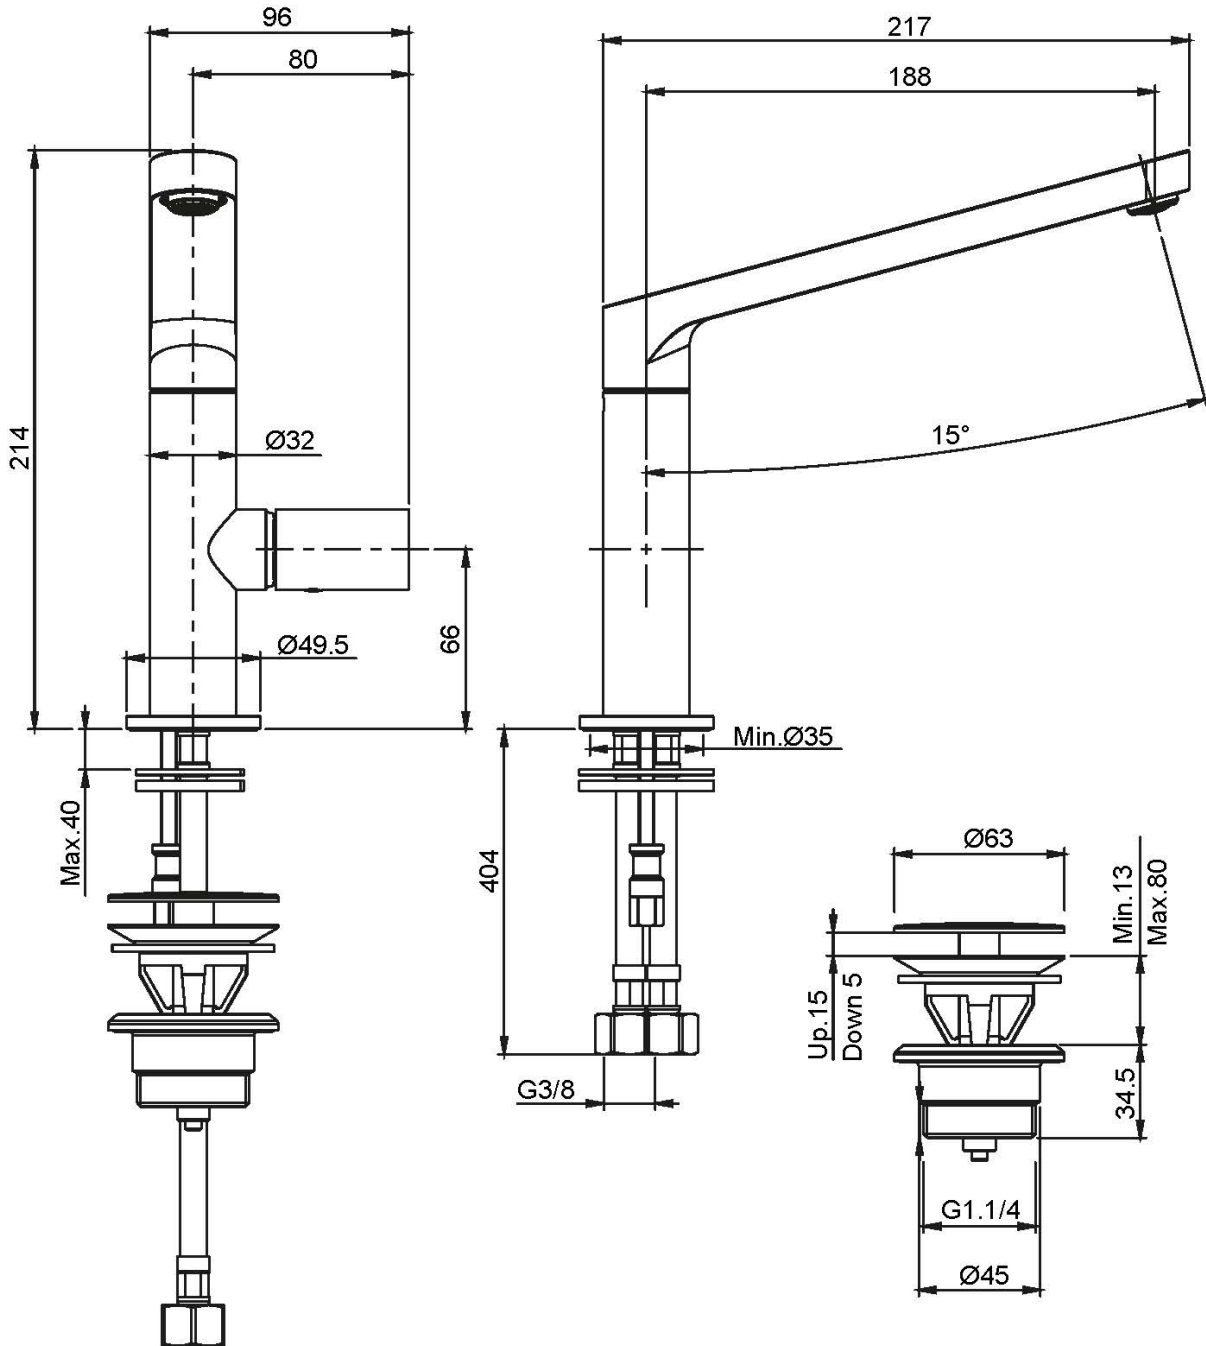

This drawing is the property of FIMA Carlo Frattini. Any complete or partial reproduction, or any transmission to third party without FIMA Carlo Frattini authorization is forbidden.