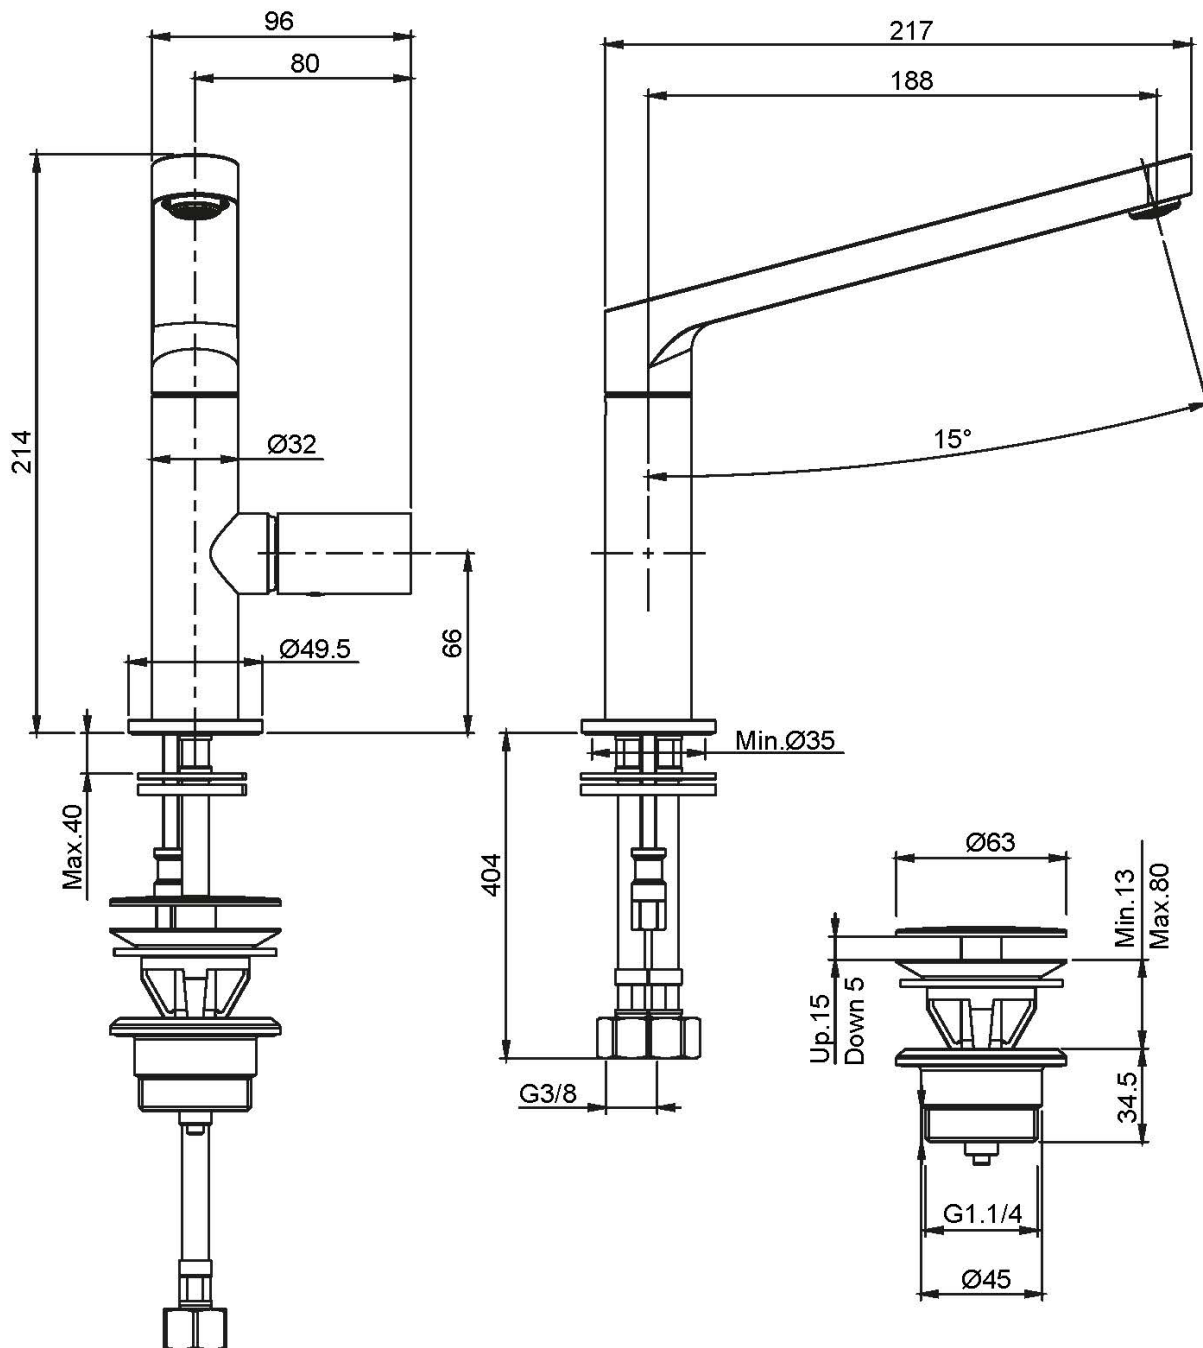

This drawing is the property of FIMA Carlo Frattini. Any complete or partial reproduction, or any transmission to third party without FIMA Carlo Frattini authorization is forbidden.