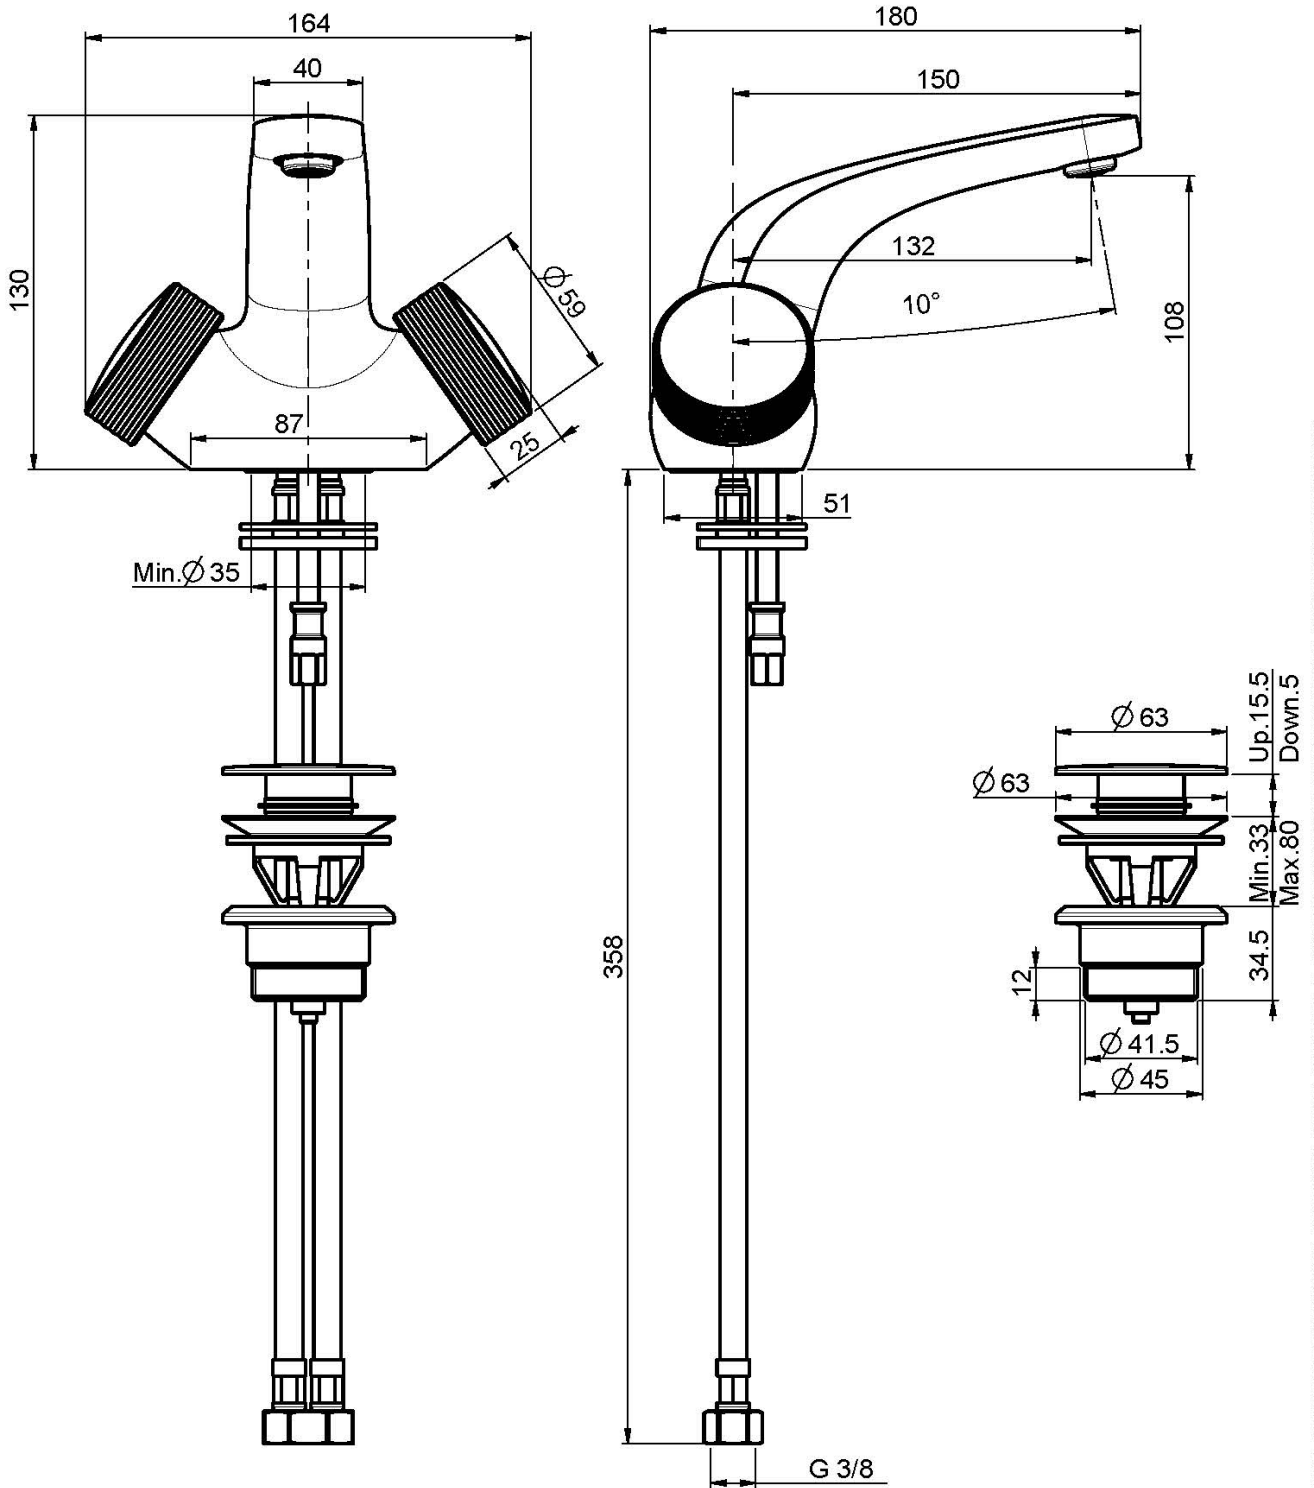

This drawing is the property of FIMA Carlo Frattini. Any complete or partial reproduction, or any transmission to third party without FIMA Carlo Frattini authorization is forbidden.