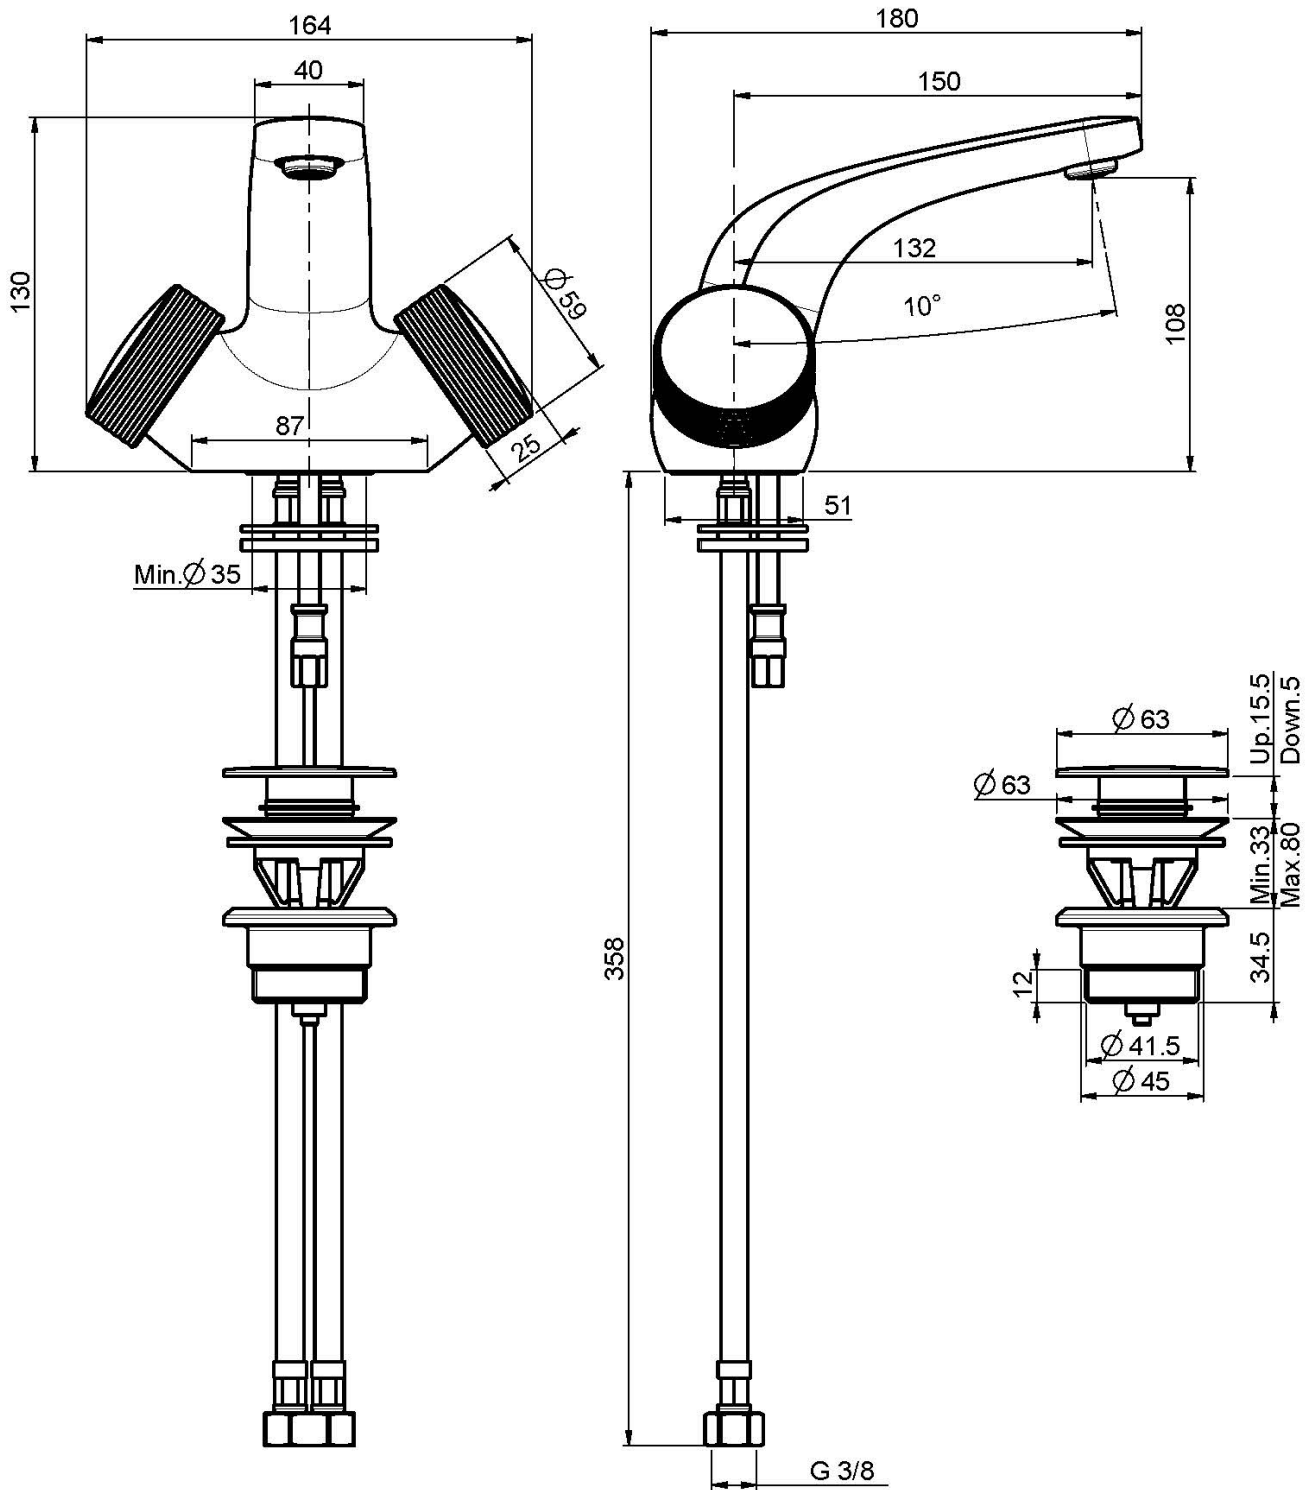

This drawing is the property of FIMA Carlo Frattini. Any complete or partial reproduction, or any transmission to third party without FIMA Carlo Frattini authorization is forbidden.