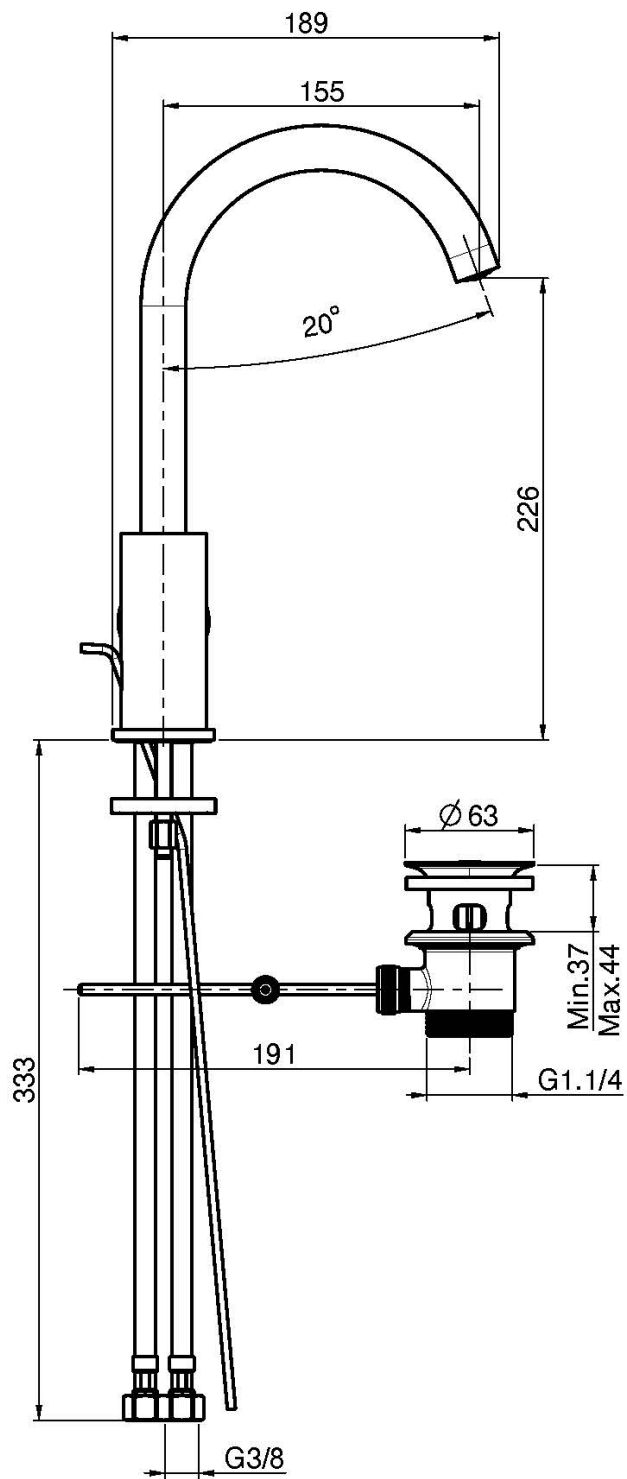

This drawing is the property of FIMA Carlo Frattini. Any complete or partial reproduction, or any transmission to third party without FIMA Carlo Frattini authorization is forbidden.