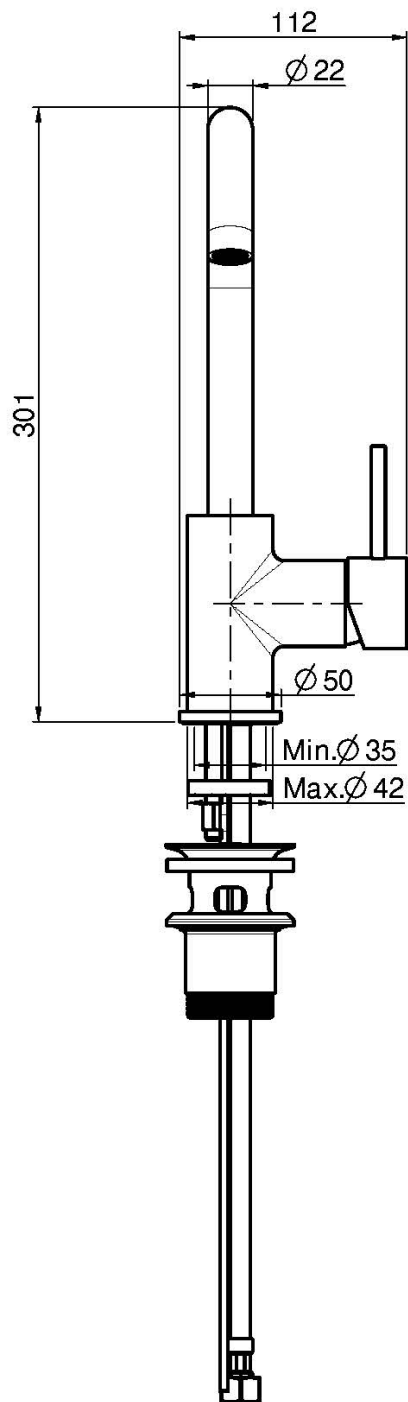

This drawing is the property of FIMA Carlo Frattini. Any complete or partial reproduction, or any transmission to third party without FIMA Carlo Frattini authorization is forbidden.