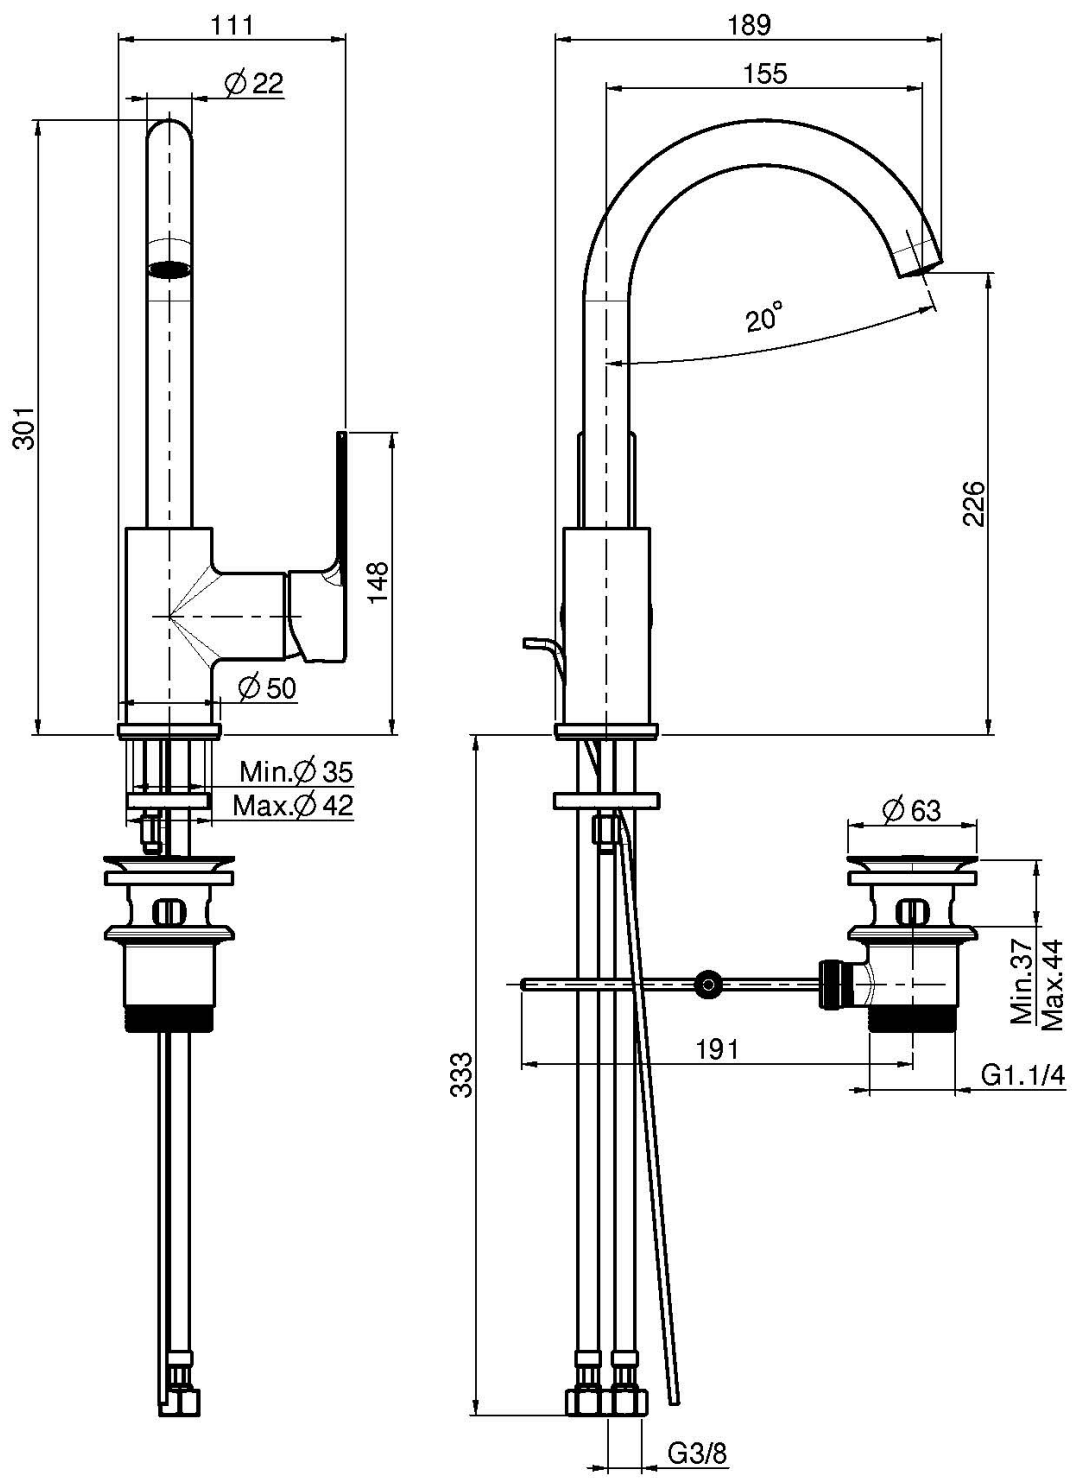

This drawing is the property of FIMA Carlo Frattini. Any complete or partial reproduction, or any transmission to third party without FIMA Carlo Frattini authorization is forbidden.