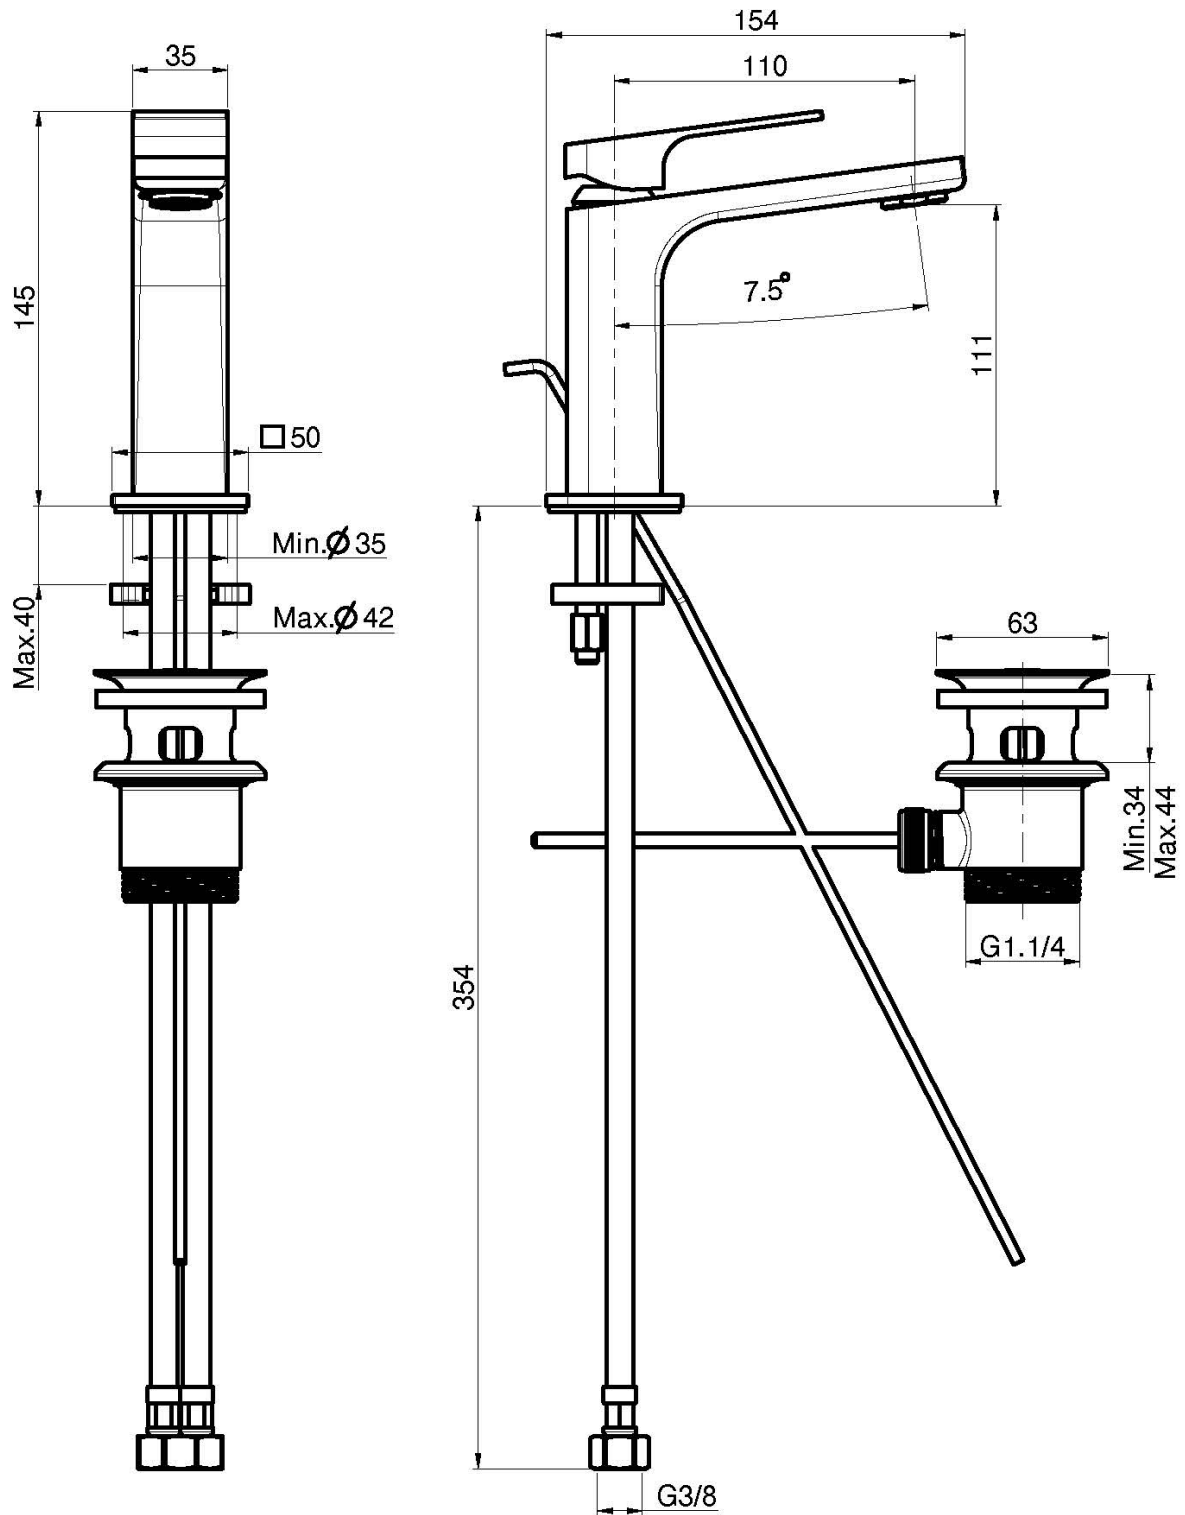

Codice F3381

MISCELATORE LAVABO

- n. 2 tubi di alimentazione
- scarico 1"1/4 con troppo pieno
- le finiture bianco e nero hanno scarico click clack
- **questo prodotto è disponibile senza scarico (vedi pagina 18)**
- **questo prodotto è disponibile con scarico click clack (vedi pagina 19)**

Finiture

-  CROMO
CR
-  NICKEL SPAZZOLATO
SN
-  BIANCO OPACO
BS
-  NERO OPACO
NS

IMMAGINE

Vedere le condizioni generali di vendita presenti sul nostro
listino in vigore

This drawing is the property of FIMA Carlo Frattini. Any complete or partial reproduction, or any transmission to third party without FIMA Carlo Frattini authorization is forbidden.