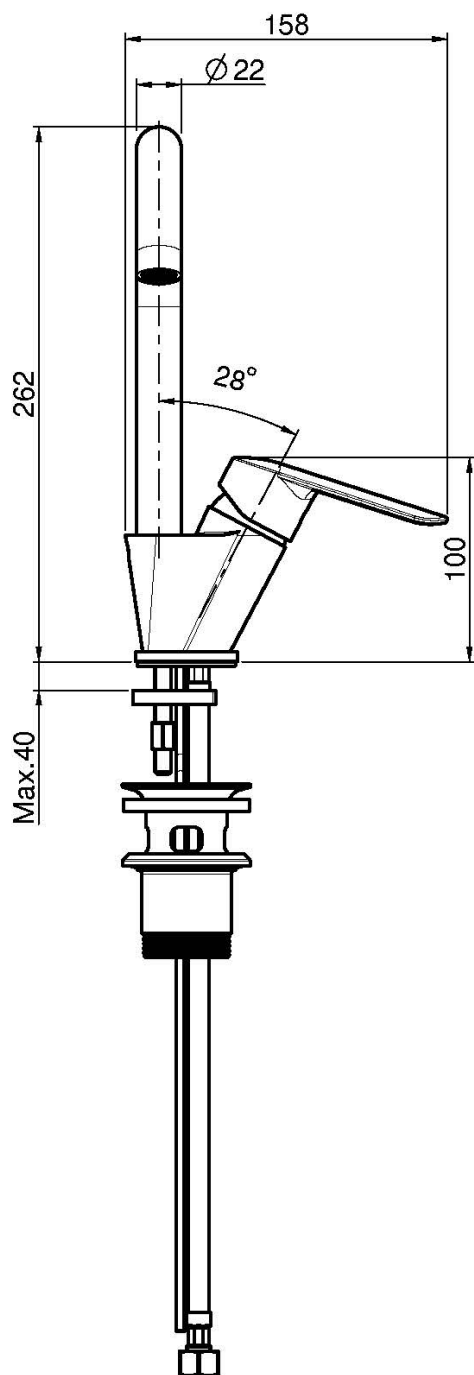

Codice F3001/3

MISCELATORE LAVABO

- canna girevole
- portata massima a 3 bar: 5 l/m
- n. 2 tubi di alimentazione
- scarico 1"1/4 con troppo pieno
- le finiture bianco e nero hanno scarico click clack

Finiture

 CROMO
CR

 BIANCO OPACO
BS

 NERO OPACO
NS

IMMAGINE

Vedere le condizioni generali di vendita presenti sul nostro
listino in vigore

This drawing is the property of FIMA Carlo Frattini. Any complete or partial reproduction, or any transmission to third party without FIMA Carlo Frattini authorization is forbidden.