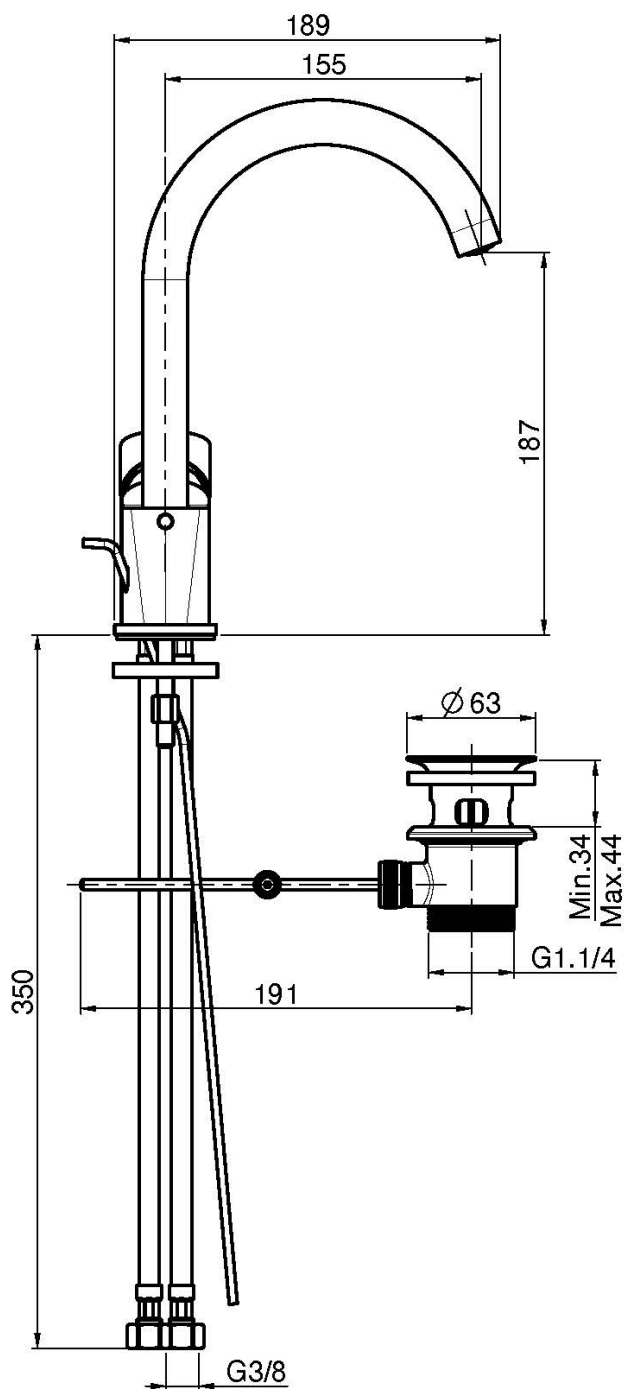

Codice F3001/3

MISCELATORE LAVABO

- canna girevole
- portata massima a 3 bar: 5 l/m
- n. 2 tubi di alimentazione
- scarico 1"1/4 con troppo pieno
- le finiture bianco e nero hanno scarico click clack

Finiture

 CROMO
CR

 BIANCO OPACO
BS

 NERO OPACO
NS

IMMAGINE

Vedere le condizioni generali di vendita presenti sul nostro
listino in vigore

This drawing is the property of FIMA Carlo Frattini. Any complete or partial reproduction, or any transmission to third party without FIMA Carlo Frattini authorization is forbidden.