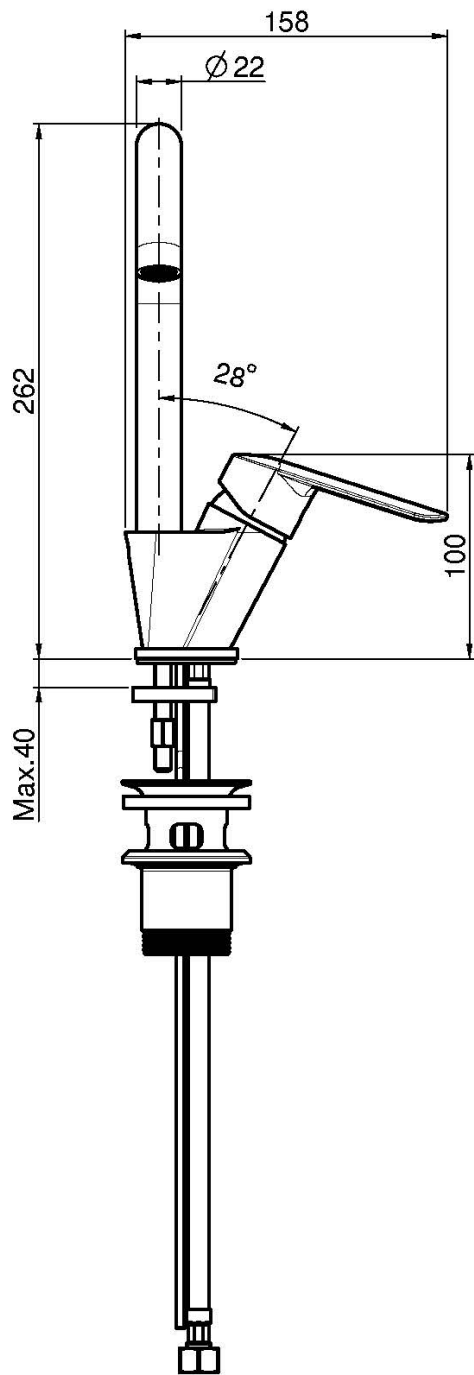

Codice F3001/3

MISCELATORE LAVABO

- canna girevole
- portata massima a 3 bar: 5 l/m
- n. 2 tubi di alimentazione
- scarico 1"1/4 con troppo pieno
- le finiture bianco e nero hanno scarico click clack

Finiture

 CROMO
CR

 BIANCO OPACO
BS

 NERO OPACO
NS

IMMAGINE

Vedere le condizioni generali di vendita presenti sul nostro
listino in vigore

This drawing is the property of FIMA Carlo Frattini. Any complete or partial reproduction, or any transmission to third party without FIMA Carlo Frattini authorization is forbidden.