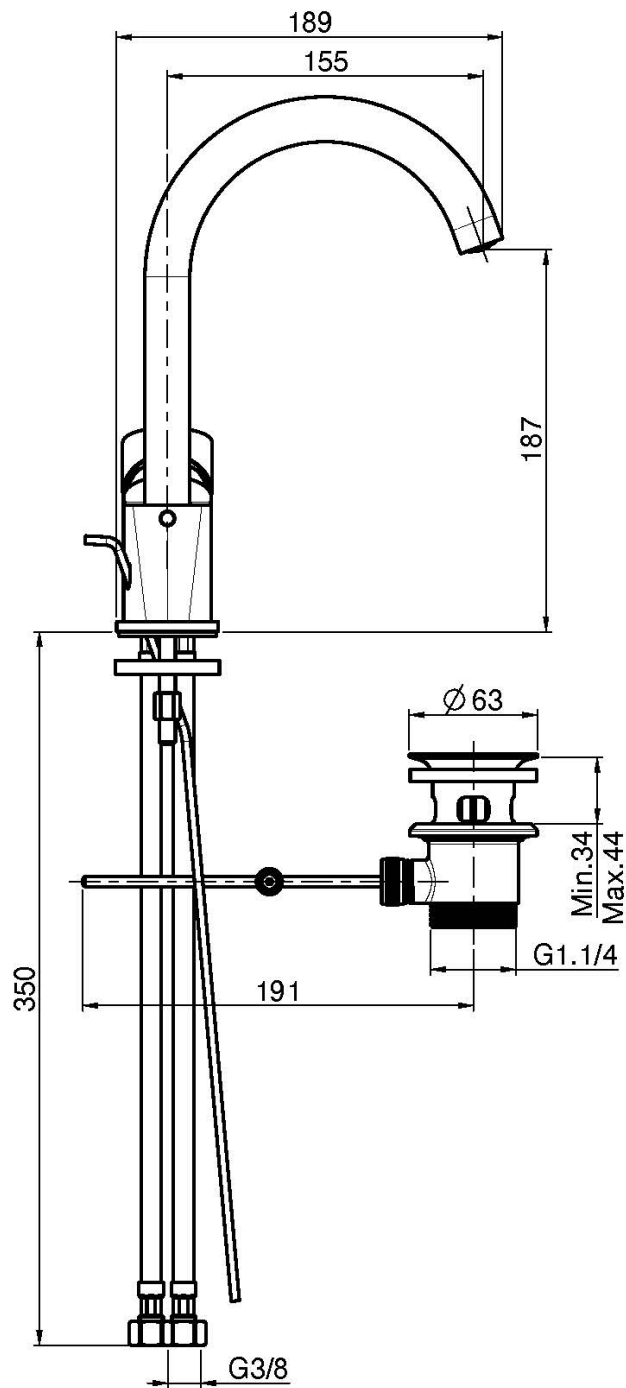

Codice F3001/3

MISCELATORE LAVABO

- canna girevole
- portata massima a 3 bar: 5 l/m
- n. 2 tubi di alimentazione
- scarico 1"1/4 con troppo pieno
- le finiture bianco e nero hanno scarico click clack

Finiture

 CROMO
CR

 BIANCO OPACO
BS

 NERO OPACO
NS

IMMAGINE

Vedere le condizioni generali di vendita presenti sul nostro
listino in vigore

This drawing is the property of FIMA Carlo Frattini. Any complete or partial reproduction, or any transmission to third party without FIMA Carlo Frattini authorization is forbidden.