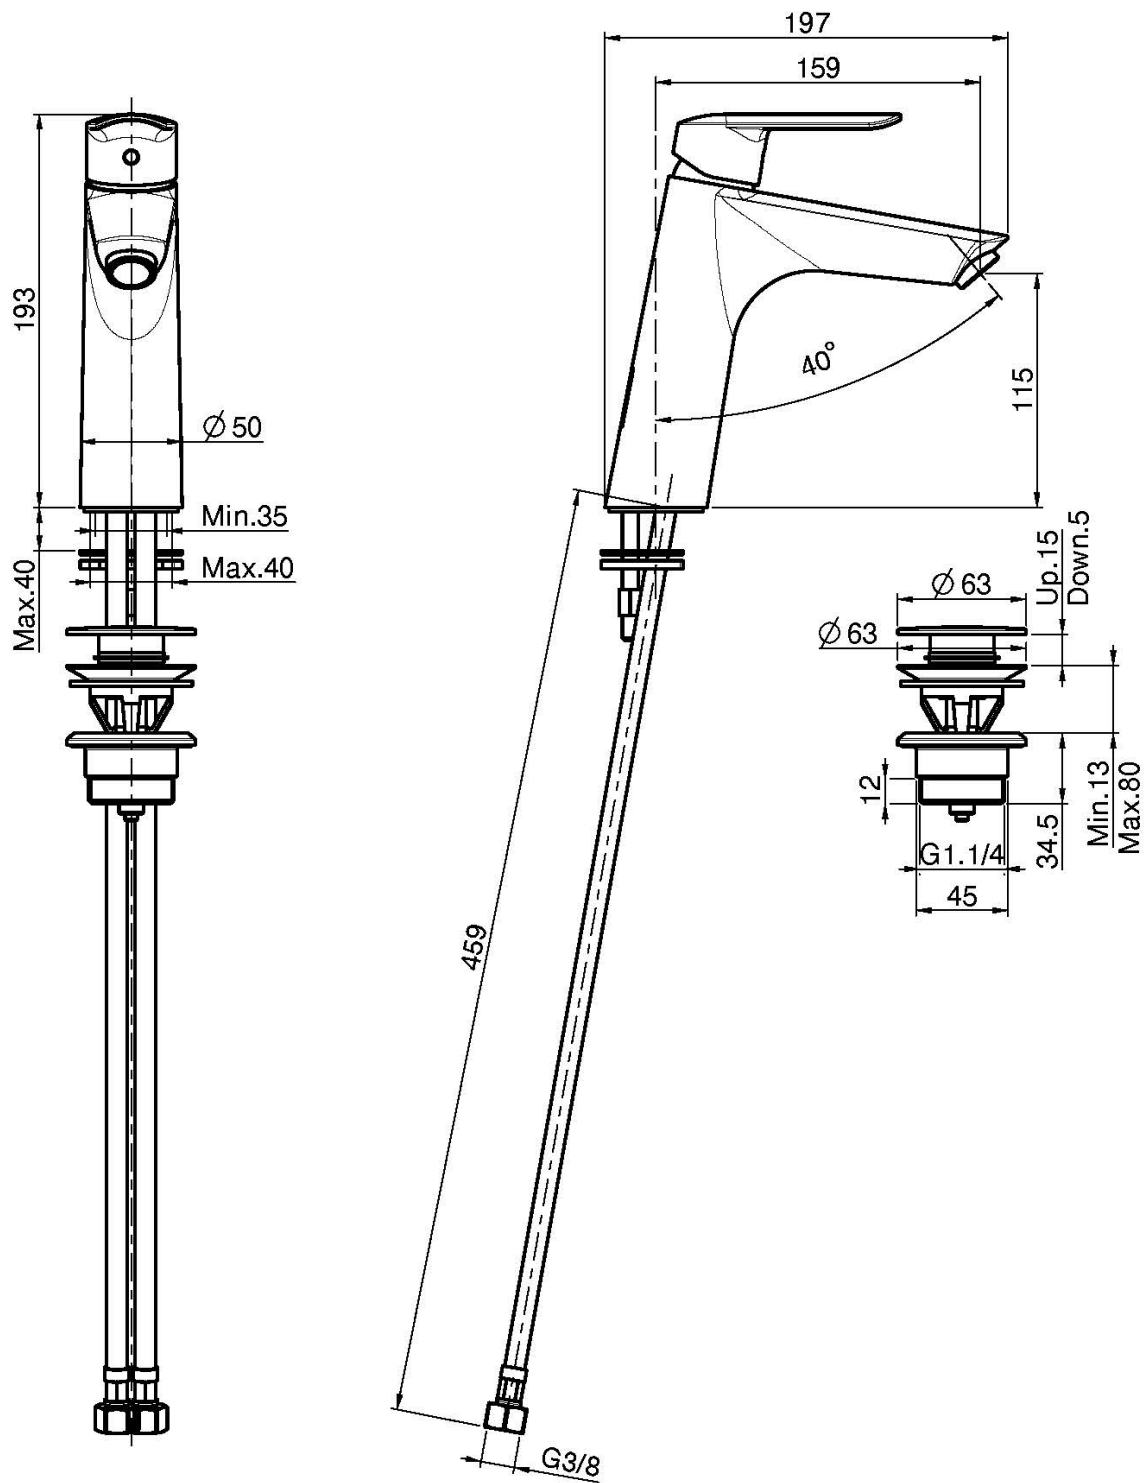

This drawing is the property of FIMA Carlo Frattini. Any complete or partial reproduction, or any transmission to third party without FIMA Carlo Frattini authorization is forbidden.