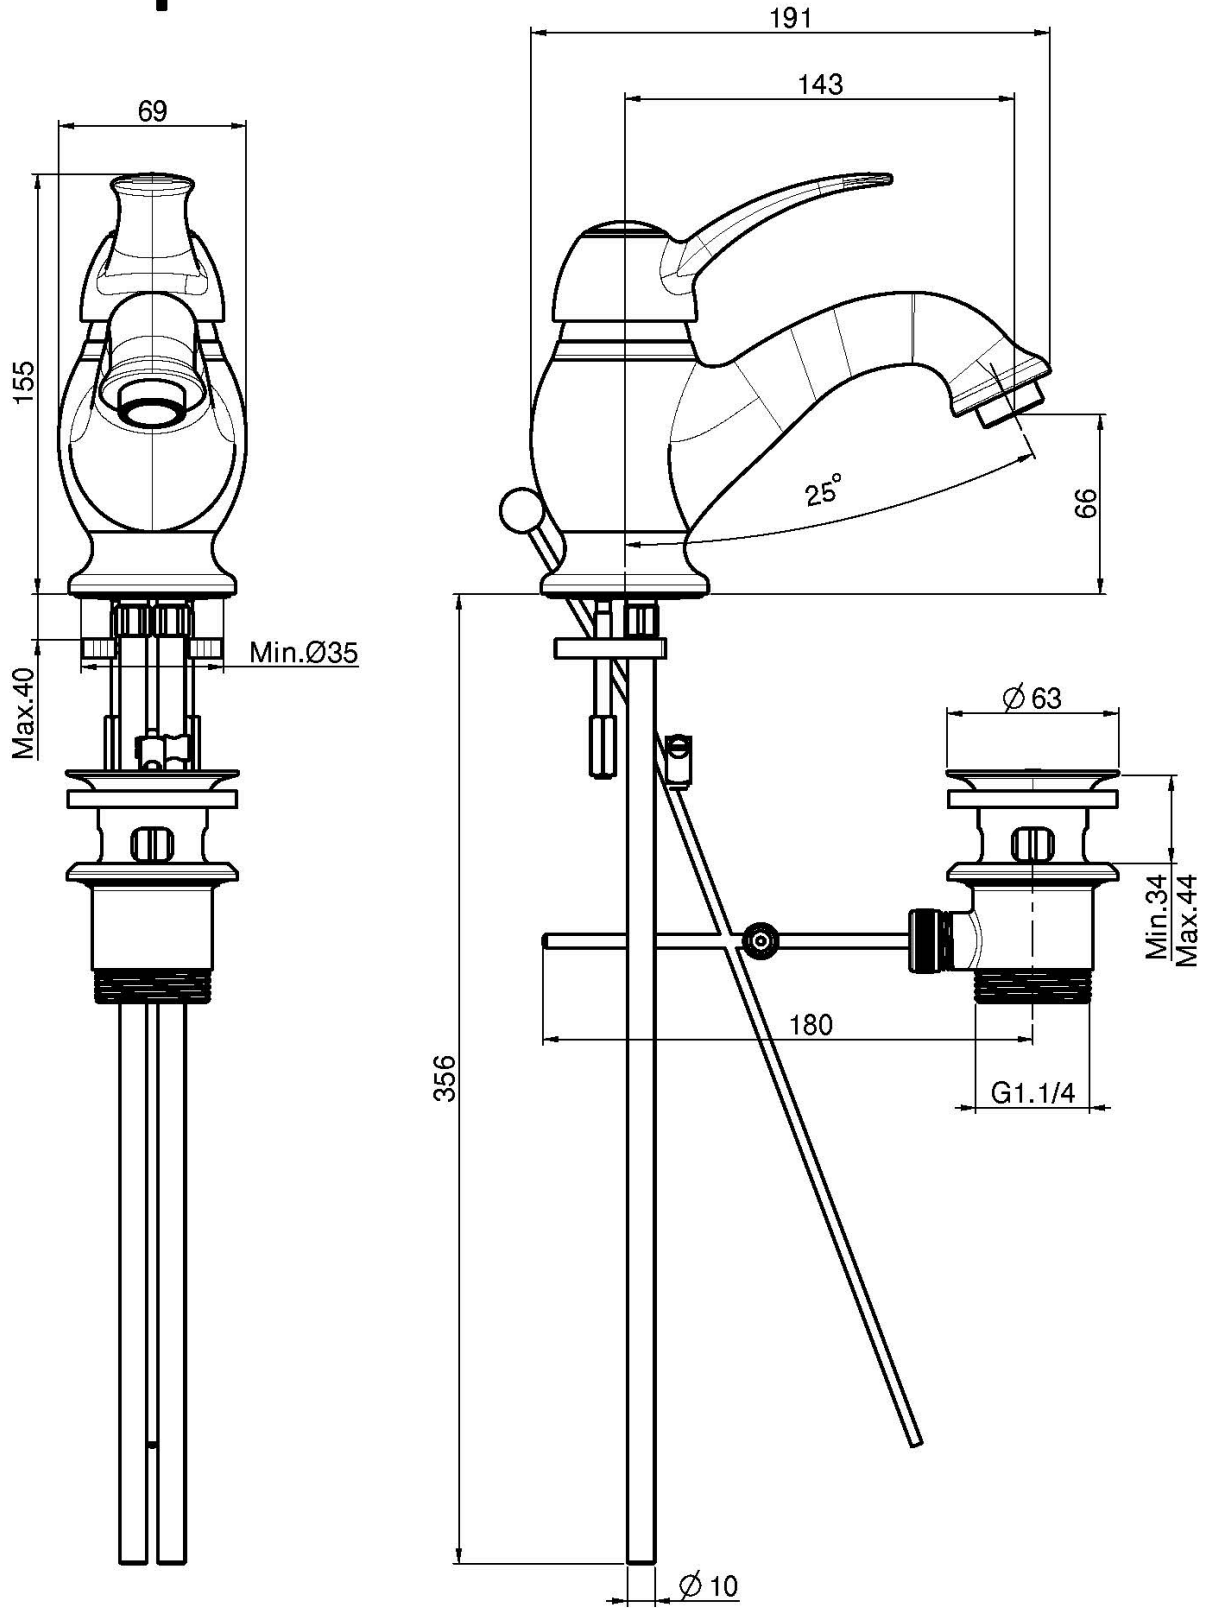

This drawing is the property of FIMA Carlo Frattini. Any complete or partial reproduction, or any transmission to third party without FIMA Carlo Frattini authorization is forbidden.