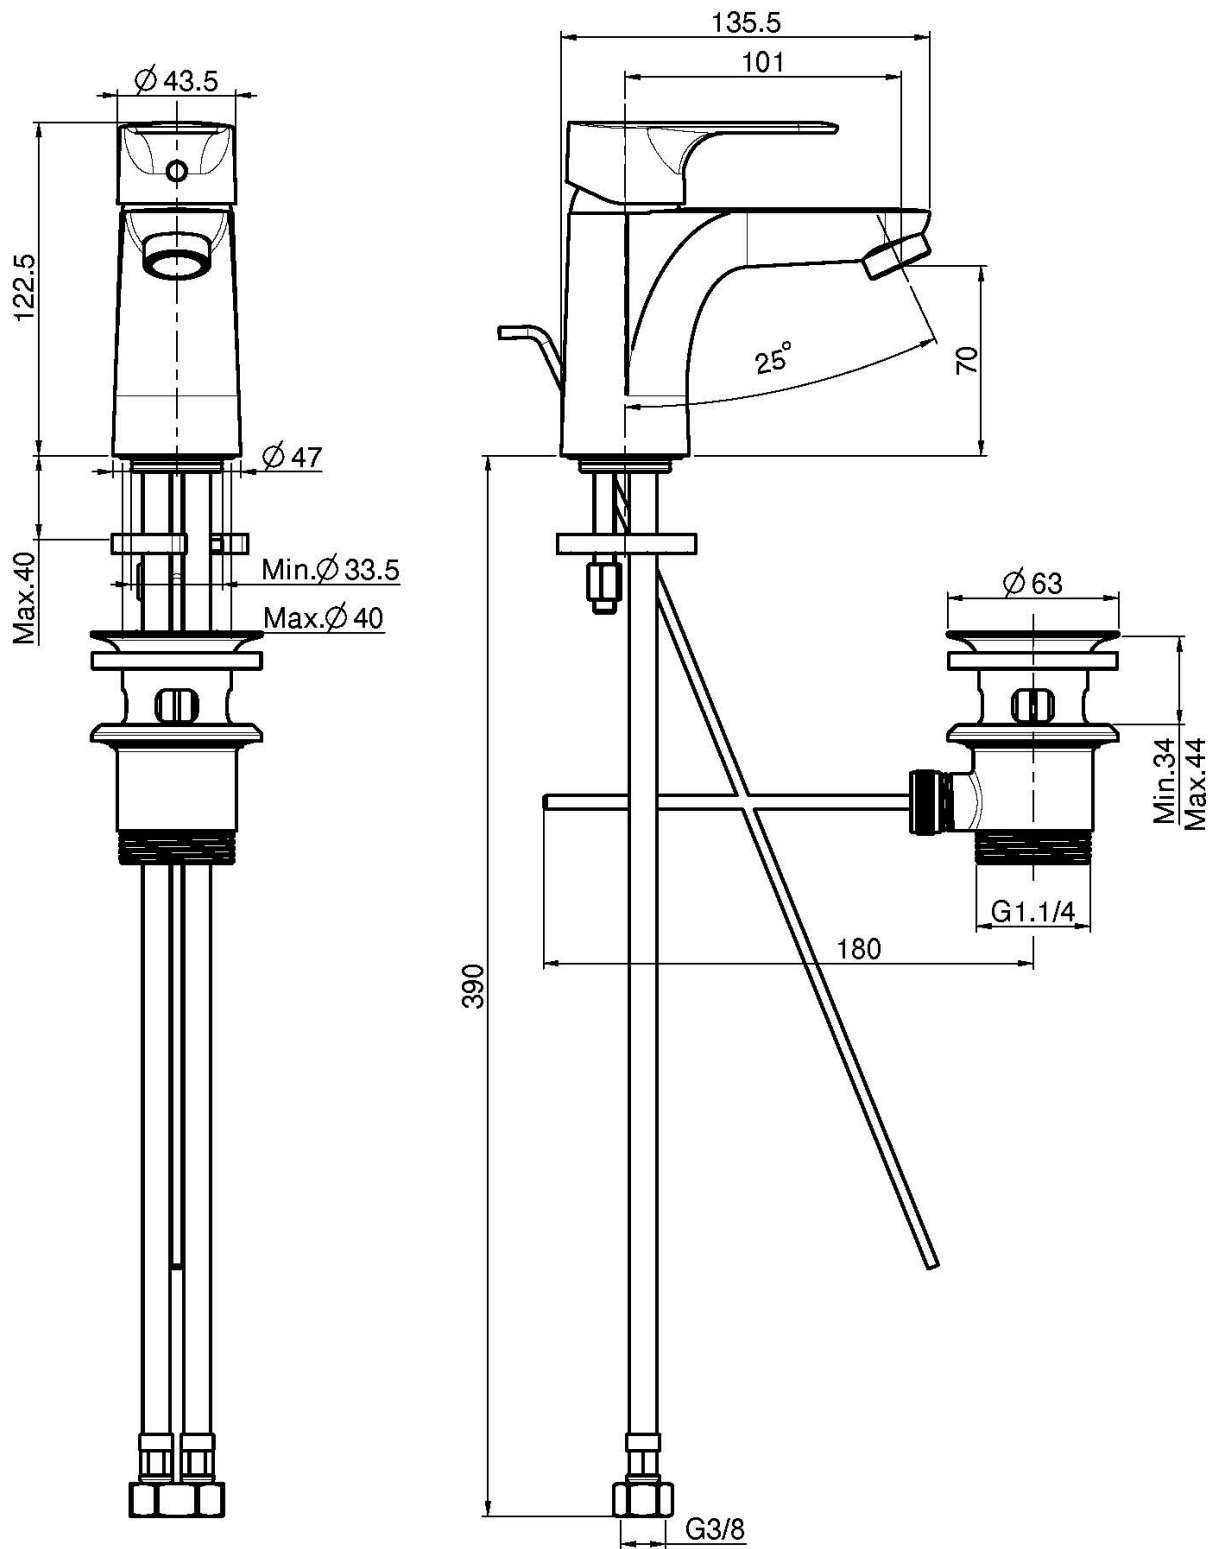

Codice F3831

MISCELATORE LAVABO

- n. 2 tubi di alimentazione
- portata massima a 3 bar: 5 l/m
- scarico 1"1/4 con troppo pieno
- la finitura nero ha scarico click clack
- **questo prodotto è disponibile senza scarico (vedi pagina 18)**
- **questo prodotto è disponibile con scarico click clack (vedi pagina 19)**

Finiture

 CROMO
CR

 NERO OPACO
NS

IMMAGINE

Vedere le condizioni generali di vendita presenti sul nostro
listino in vigore

This drawing is the property of FIMA Carlo Frattini. Any complete or partial reproduction, or any transmission to third party without FIMA Carlo Frattini authorization is forbidden.