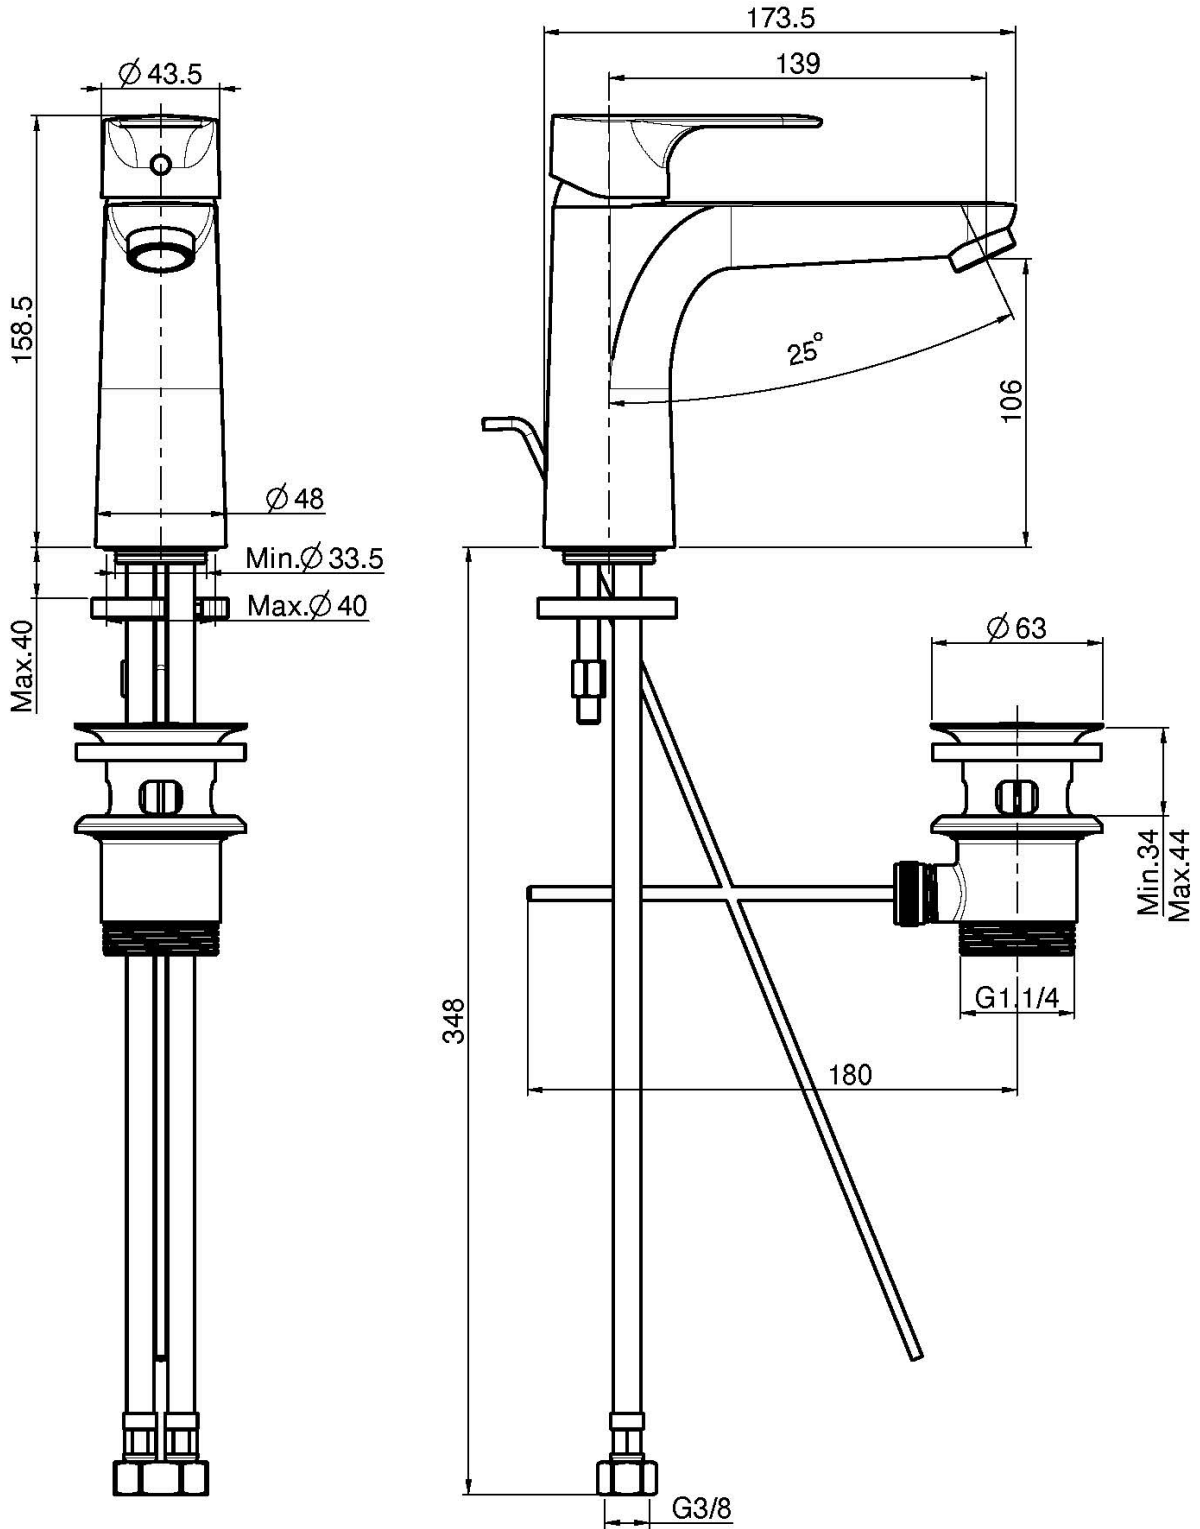

Codice F3831L

MISCELATORE LAVABO

- n. 2 tubi di alimentazione antitorsione
- bocca 173 mm
- scarico 1"1/4 con troppo pieno
- la finitura nero ha scarico click clack
- **questo prodotto è disponibile senza scarico (vedi pagina 18)**
- **questo prodotto è disponibile con scarico click clack (vedi pagina 19)**

Finiture

 CROMO
CR

 NERO OPACO
NS

IMMAGINE

Vedere le condizioni generali di vendita presenti sul nostro
listino in vigore

This drawing is the property of FIMA Carlo Frattini. Any complete or partial reproduction, or any transmission to third party without FIMA Carlo Frattini authorization is forbidden.