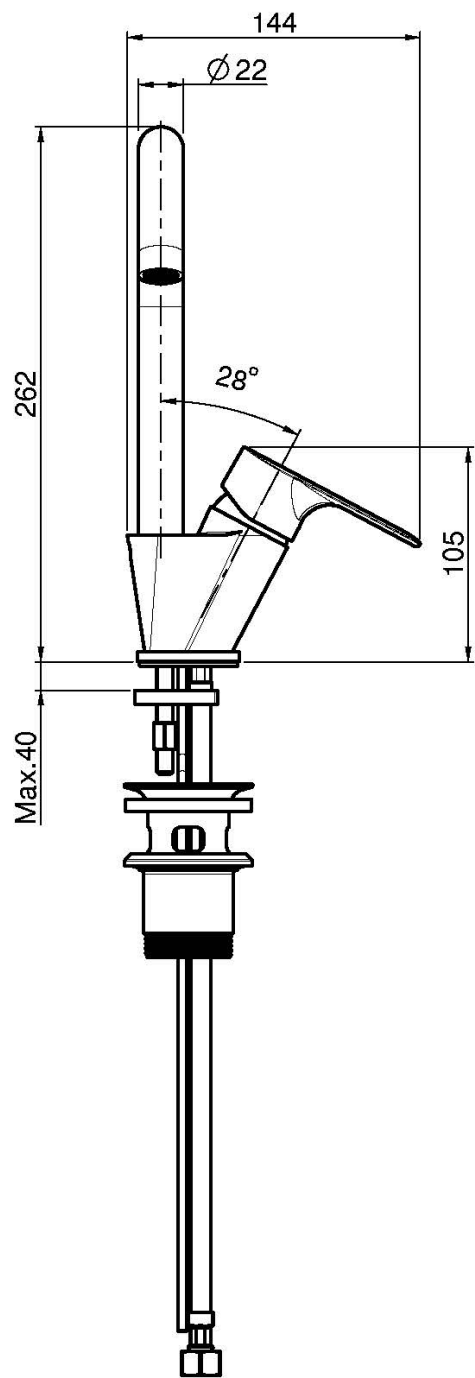

Codice F3841

MISCELATORE LAVABO

- n. 2 tubi di alimentazione
- canna girevole
- scarico 1"1/4 con troppo pieno
- la finitura nero ha scarico click clack
- **questo prodotto è disponibile senza scarico (vedi pagina 18)**
- **questo prodotto è disponibile con scarico click clack (vedi pagina 19)**

Finiture

 CROMO
CR

 NERO OPACO
NS

IMMAGINE

Vedere le condizioni generali di vendita presenti sul nostro
listino in vigore

This drawing is the property of FIMA Carlo Frattini. Any complete or partial reproduction, or any transmission to third party without FIMA Carlo Frattini authorization is forbidden.