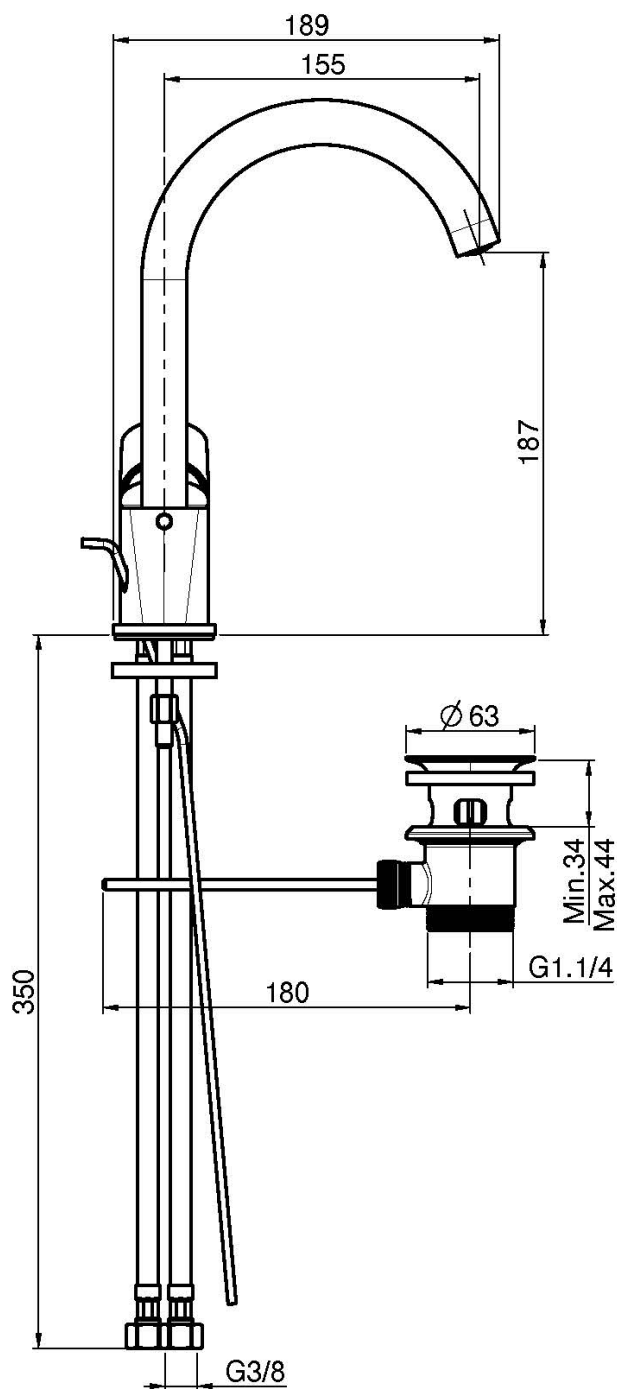

Codice F3841

MISCELATORE LAVABO

- n. 2 tubi di alimentazione
- canna girevole
- scarico 1"1/4 con troppo pieno
- la finitura nero ha scarico click clack
- **questo prodotto è disponibile senza scarico (vedi pagina 18)**
- **questo prodotto è disponibile con scarico click clack (vedi pagina 19)**

Finiture

 CROMO
CR

 NERO OPACO
NS

IMMAGINE

Vedere le condizioni generali di vendita presenti sul nostro
listino in vigore

This drawing is the property of FIMA Carlo Frattini. Any complete or partial reproduction, or any transmission to third party without FIMA Carlo Frattini authorization is forbidden.