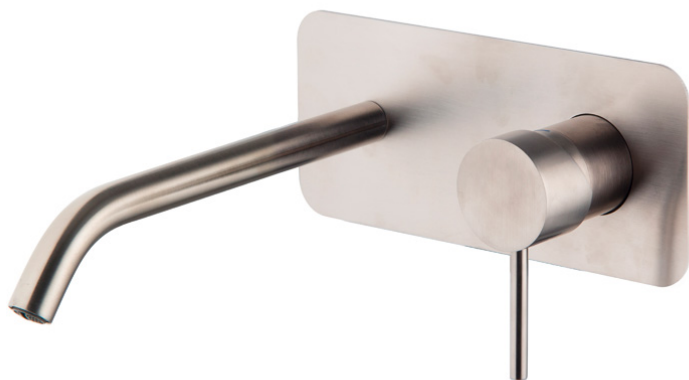

Codice F3081WLX5

MISCELATORE LAVABO A PARETE

- scarico click clack in acciaio inox 1"1/4
- **corpo incasso da ordinare separatamente**

Finiture

PRODOTTI DA ORDINARE
SEPARATAMENTE

[Corpo da incasso](#)

IMMAGINE