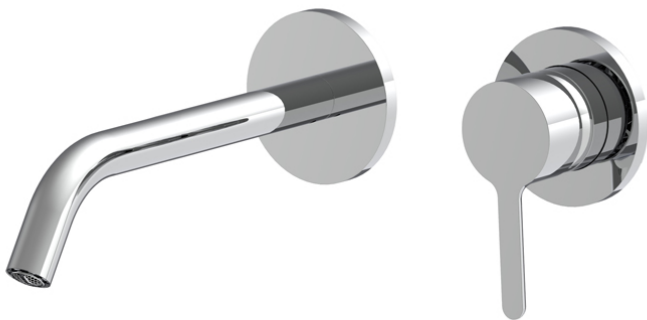

Codice F3121WLX8

MISCELATORE LAVABO A PARETE

- solo parte esterna
- portata massima a 3 bar: 5 l/m
- bocca 200 mm
- scarico click clack in ottone 1"1/4
- piastre in metallo
- **corpo incasso da ordinare separatamente**

IMMAGINE

Finiture

-  CROMO
CR
-  HL
-  HS
-  ZL
-  ZS
-  NICKEL SPAZZOLATO
SN
-  CROMO NERO
CN
-  CROMO NERO SPAZZOLATO
CS
-  BIANCO OPACO
BS
-  NERO OPACO
NS

PRODOTTI DA ORDINARE SEPARATAMENTE

[Corpo da incasso](#)