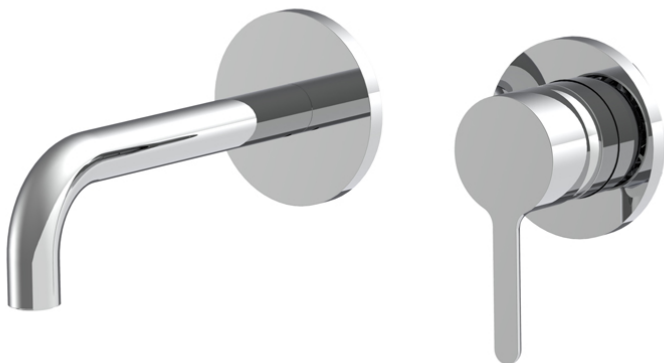

Codice F3121WLX9

MISCELATORE LAVABO A PARETE

- solo parte esterna
- portata massima a 3 bar: 5 l/m
- bocca 200 mm
- scarico click clack in ottone 1"1/4
- piastre in metallo
- **corpo incasso da ordinare separatamente**

IMMAGINE

Finiture

-  CROMO
CR
-  HL
-  HS
-  ZL
-  ZS
-  NICKEL SPAZZOLATO
SN
-  CROMO NERO
CN
-  CROMO NERO SPAZZOLATO
CS
-  BIANCO OPACO
BS
-  NERO OPACO
NS

PRODOTTI DA ORDINARE SEPARATAMENTE

[Corpo da incasso](#)