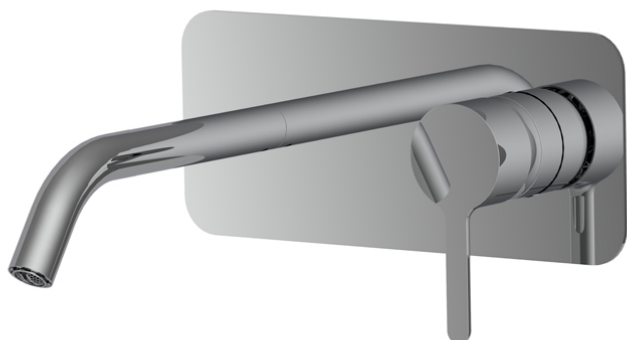

Codice F3121WX5

MISCELATORE LAVABO A PARETE

- solo parte esterna
- portata massima a 3 bar: 5 l/m
- bocca 150 mm
- scarico click clack in ottone 1"1/4
- piastra in metallo
- **corpo incasso da ordinare separatamente**

IMMAGINE

Finiture

-  CROMO
CR
-  HL
-  HS
-  ZL
-  ZS
-  NICKEL SPAZZOLATO
SN
-  CROMO NERO
CN
-  CROMO NERO SPAZZOLATO
CS
-  BIANCO OPACO
BS
-  NERO OPACO
NS

PRODOTTI DA ORDINARE SEPARATAMENTE

[Corpo da incasso](#)