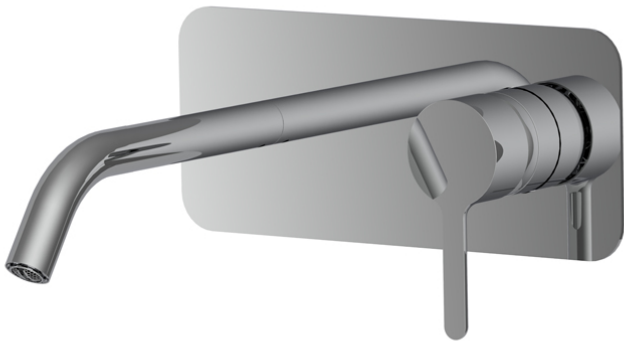

Codice F3121WX5

MISCELATORE LAVABO A PARETE

- solo parte esterna
- portata massima a 3 bar: 5 l/m
- bocca 150 mm
- scarico click clack in ottone 1"1/4
- piastra in metallo
- **corpo incasso da ordinare separatamente**

IMMAGINE

Finiture

 CROMO
CR

 HL

 HS

 ZL

 ZS

 NICKEL SPAZZOLATO
SN