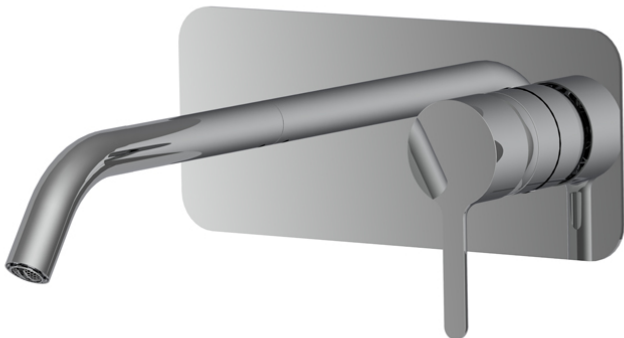

Codice F3121WX5

MISCELATORE LAVABO A PARETE

- solo parte esterna
- portata massima a 3 bar: 5 l/m
- bocca 150 mm
- scarico click clack in ottone 1"1/4
- piastra in metallo
- **corpo incasso da ordinare separatamente**

IMMAGINE

Finiture

- CROMO
  CR
- HL
- HS
- ZL
- ZS
- NICKEL SPAZZOLATO
  SN
- CROMO NERO
  CN
- CROMO NERO SPAZZOLATO
  CS
- BIANCO OPACO
  BS
- NERO OPACO
  NS

PRODOTTI DA ORDINARE SEPARATAMENTE

[Corpo da incasso](#)

Vedere le condizioni generali di vendita presenti sul nostro listino in vigore