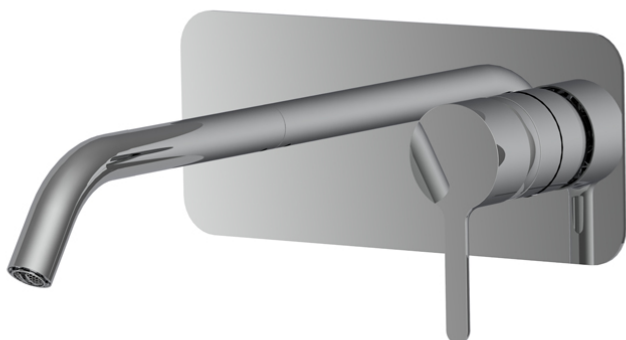

Codice F3121WX5

MISCELATORE LAVABO A PARETE

- solo parte esterna
- portata massima a 3 bar: 5 l/m
- bocca 150 mm
- scarico click clack in ottone 1"1/4
- piastra in metallo
- **corpo incasso da ordinare separatamente**

IMMAGINE

Finiture

-  CROMO
CR
-  HL
-  HS
-  ZL
-  ZS
-  NICKEL SPAZZOLATO
SN
-  CROMO NERO
CN
-  CROMO NERO SPAZZOLATO
CS
-  BIANCO OPACO
BS
-  NERO OPACO
NS

PRODOTTI DA ORDINARE SEPARATAMENTE

[Corpo da incasso](#)