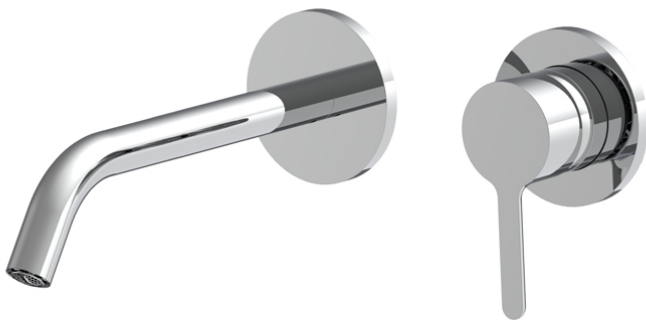

Codice F3121WX8

MISCELATORE LAVABO A PARETE

- solo parte esterna
- portata massima a 3 bar: 5 l/m
- bocca 150 mm
- scarico click clack in ottone 1"1/4
- piastre in metallo
- **corpo incasso da ordinare separatamente**

IMMAGINE

Finiture

-  CROMO
CR
-  HL
-  HS
-  ZL
-  ZS
-  NICKEL SPAZZOLATO
SN
-  CROMO NERO
CN
-  CROMO NERO SPAZZOLATO
CS
-  BIANCO OPACO
BS
-  NERO OPACO
NS

PRODOTTI DA ORDINARE SEPARATAMENTE

[Corpo da incasso](#)