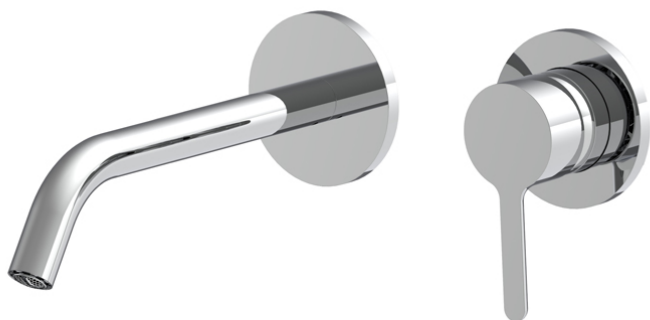

Codice F3121WX8

MISCELATORE LAVABO A PARETE

- solo parte esterna
- portata massima a 3 bar: 5 l/m
- bocca 150 mm
- scarico click clack in ottone 1"1/4
- piastre in metallo
- **corpo incasso da ordinare separatamente**

IMMAGINE

Finiture

-  CROMO
CR
-  HL
-  HS
-  ZL
-  ZS
-  NICKEL SPAZZOLATO
SN
-  CROMO NERO
CN
-  CROMO NERO SPAZZOLATO
CS
-  BIANCO OPACO
BS
-  NERO OPACO
NS

PRODOTTI DA ORDINARE SEPARATAMENTE

[Corpo da incasso](#)