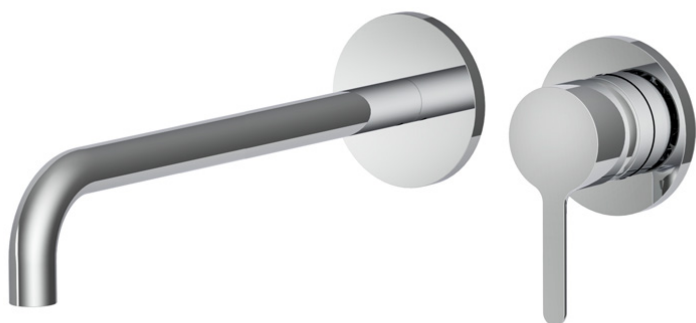

Codice F3121WZX9

MISCELATORE LAVABO A PARETE

- solo parte esterna
- portata massima a 3 bar: 5 l/m
- bocca 250 mm
- scarico click clack in ottone 1"1/4
- piastre in metallo
- **corpo incasso da ordinare separatamente**

IMMAGINE

Finiture

-  CROMO
CR
-  HL
-  HS
-  ZL
-  ZS
-  NICKEL SPAZZOLATO
SN
-  CROMO NERO
CN
-  CROMO NERO SPAZZOLATO
CS
-  BIANCO OPACO
BS
-  NERO OPACO
NS

PRODOTTI DA ORDINARE SEPARATAMENTE

[Corpo da incasso](#)