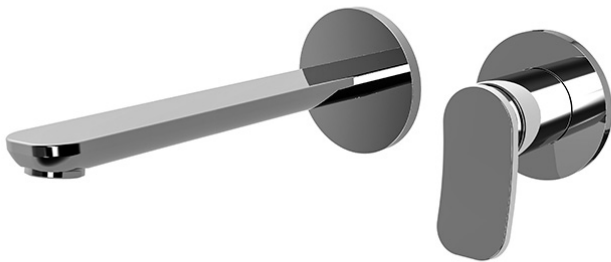

Codice F3821WLX8

MISCELATORE LAVABO A PARETE

- solo parte esterna
- bocca 200 mm
- portata massima a 3 bar: 5 l/m
- scarico click clack in ottone 1"1/4
- piastre in metallo
- **corpo incasso da ordinare separatamente**

IMMAGINE

Finiture

- CROMO
  CR
- HL
- HS
- ZL
- ZS
- NICKEL SPAZZOLATO
  SN
- CROMO NERO
  CN
- CROMO NERO SPAZZOLATO
  CS
- BIANCO OPACO
  BS
- NERO OPACO
  NS
- ORO
  OR
- ORO SPAZZOLATO
  OS

PRODOTTI DA ORDINARE SEPARATAMENTE

[Corpo da incasso](#)

Vedere le condizioni generali di vendita presenti sul nostro listino in vigore