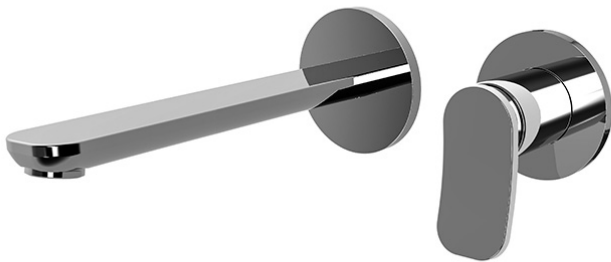

Codice F3821WLX8

MISCELATORE LAVABO A PARETE

- solo parte esterna
- bocca 200 mm
- portata massima a 3 bar: 5 l/m
- scarico click clack in ottone 1"1/4
- piastre in metallo
- **corpo incasso da ordinare separatamente**

IMMAGINE

Finiture

-  CROMO
CR
-  HL
-  HS
-  ZL
-  ZS
-  NICKEL SPAZZOLATO
SN
-  CROMO NERO
CN
-  CROMO NERO SPAZZOLATO
CS
-  BIANCO OPACO
BS
-  NERO OPACO
NS
-  ORO
OR
-  ORO SPAZZOLATO
OS

PRODOTTI DA ORDINARE SEPARATAMENTE