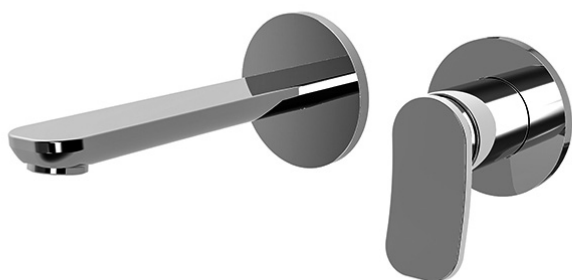

Codice F3821WX8

MISCELATORE LAVABO A PARETE

- solo parte esterna
- bocca 150 mm
- portata massima a 3 bar: 5 l/m
- scarico click clack in ottone 1"1/4
- piastre in metallo
- **corpo incasso da ordinare separatamente**

IMMAGINE

Finiture

-  CROMO
CR
-  HL
-  HS
-  ZL
-  ZS
-  NICKEL SPAZZOLATO
SN
-  CROMO NERO
CN
-  CROMO NERO SPAZZOLATO
CS
-  BIANCO OPACO
BS
-  NERO OPACO
NS
-  ORO
OR
-  ORO SPAZZOLATO
OS

PRODOTTI DA ORDINARE SEPARATAMENTE