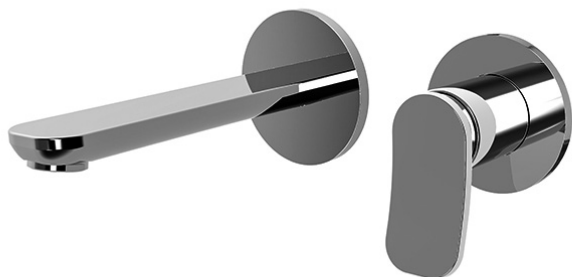

Codice F3821WX8

MISCELATORE LAVABO A PARETE

- solo parte esterna
- bocca 150 mm
- portata massima a 3 bar: 5 l/m
- scarico click clack in ottone 1"1/4
- piastre in metallo
- **corpo incasso da ordinare separatamente**

IMMAGINE

Finiture

-  CROMO
CR
-  HL
-  HS
-  ZL
-  ZS
-  SN
-  CN
-  CS
-  BS
-  NS
-  OR
-  OS

PRODOTTI DA ORDINARE SEPARATAMENTE

[Corpo da incasso](#)

Vedere le condizioni generali di vendita presenti sul nostro listino in vigore