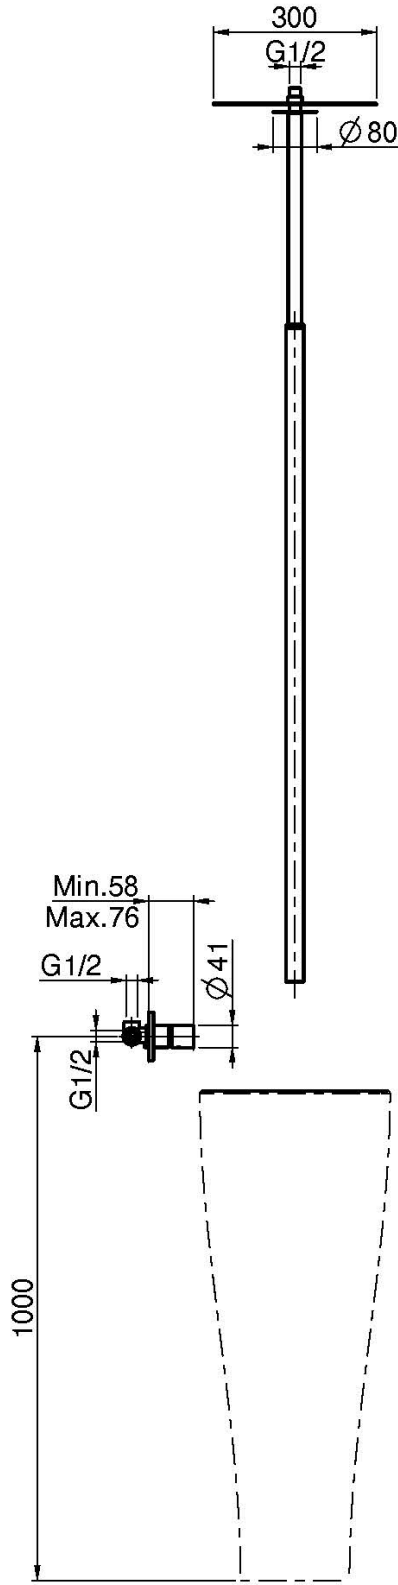

Codice F4181

## MISCELATORE LAVABO A PARETE CON BOCCA DI EROGAZIONE A SOFFITTO

- lunghezza canna minima 1300 mm
- lunghezza canna massima 1600 mm
- solo parte esterna
- prodotto senza scarico
- **corpo incasso da ordinare separatamente**

## Finiture

-  CROMO  
CR
-  HL
-  HS
-  NICKEL SPAZZOLATO  
SN
-  CROMO NERO  
CN
-  CROMO NERO SPAZZOLATO  
CS

## PRODOTTI DA ORDINARE SEPARATAMENTE

[Piastra a soffitto](#)

[Corpo da incasso](#)

Vedere le condizioni generali di vendita presenti sul nostro listino in vigore

This drawing is the property of FIMA Carlo Frattini. Any complete or partial reproduction, or any transmission to third party without FIMA Carlo Frattini authorization is forbidden.