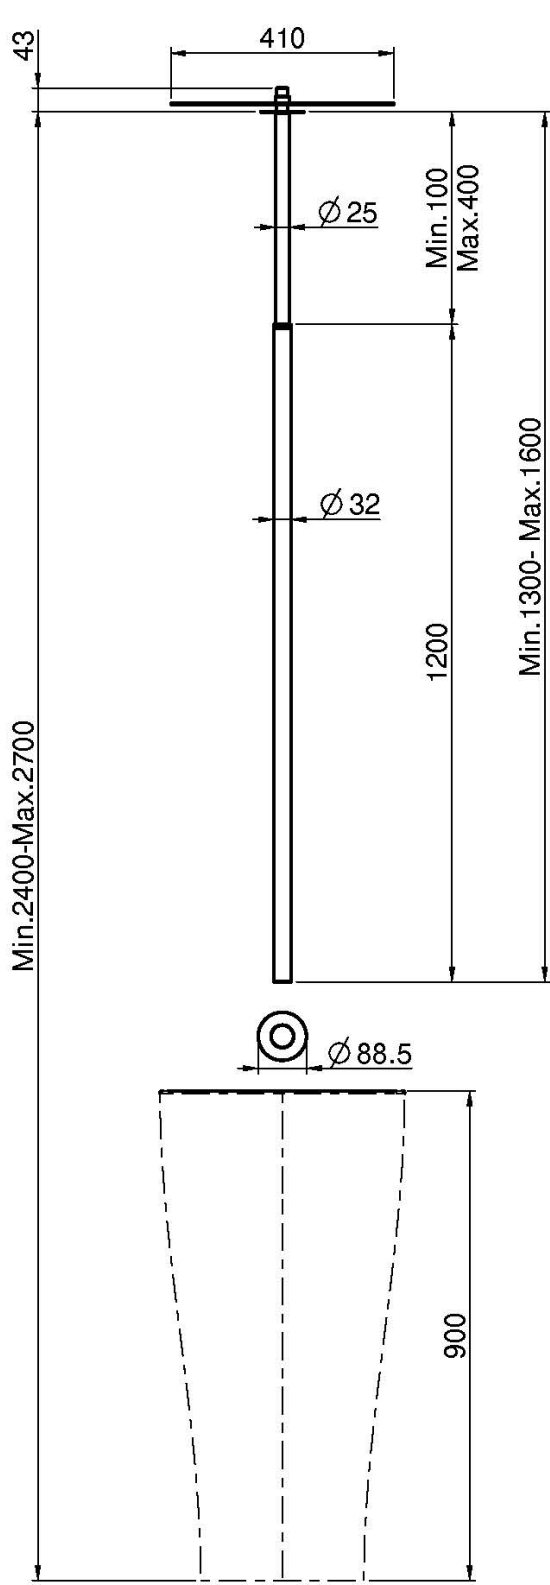

Codice F4181

## MISCELATORE LAVABO A PARETE CON BOCCA DI EROGAZIONE A SOFFITTO

- lunghezza canna minima 1300 mm
- lunghezza canna massima 1600 mm
- solo parte esterna
- prodotto senza scarico
- **corpo incasso da ordinare separatamente**

## PRODOTTI DA ORDINARE SEPARATAMENTE

[Piastra a soffitto](#)

[Corpo da incasso](#)

Vedere le condizioni generali di vendita presenti sul nostro listino in vigore

This drawing is the property of FIMA Carlo Frattini. Any complete or partial reproduction, or any transmission to third party without FIMA Carlo Frattini authorization is forbidden.