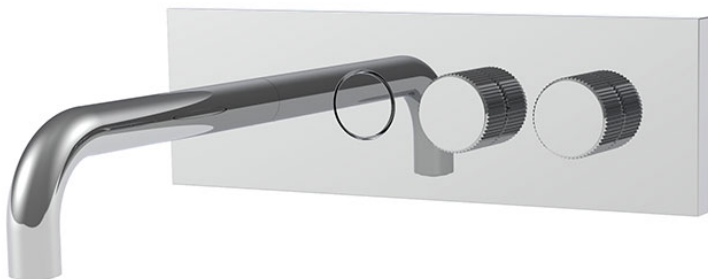

Codice F5951X5

MISCELATORE LAVABO A PARETE CON PULSANTE ON/OFF

- solo parte esterna
- bocca 160 mm
- apertura/chiusura del flusso a pressione
- maniglia miscelatrice meccanica
- maniglia di regolazione del flusso
- scarico click clack in ottone 1"1/4
- **corpo incasso da ordinare separatamente**

IMMAGINE

Finiture

-  CROMO
CR
-  HL
-  HS
-  ZL
-  ZS
-  NICKEL SPAZZOLATO
SN
-  CROMO NERO
CN
-  CROMO NERO SPAZZOLATO
CS
-  BIANCO OPACO
BS
-  NERO OPACO
NS
-  ORO
OR
-  ORO SPAZZOLATO
OS

PRODOTTI DA ORDINARE SEPARATAMENTE