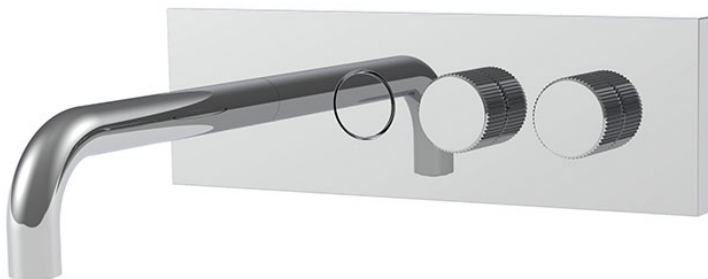

Codice F5951X5

MISCELATORE LAVABO A PARETE CON PULSANTE ON/OFF

- solo parte esterna
- bocca 160 mm
- apertura/chiusura del flusso a pressione
- maniglia miscelatrice meccanica
- maniglia di regolazione del flusso
- scarico click clack in ottone 1"1/4
- **corpo incasso da ordinare separatamente**

IMMAGINE

Finiture

- CROMO
  CR
- HL
- HS
- ZL
- ZS
- NICKEL SPAZZOLATO
  SN
- CROMO NERO
  CN
- CROMO NERO SPAZZOLATO
  CS
- BIANCO OPACO
  BS
- NERO OPACO
  NS
- ORO
  OR
- ORO SPAZZOLATO
  OS

PRODOTTI DA ORDINARE SEPARATAMENTE

[Corpo da incasso](#)

Vedere le condizioni generali di vendita presenti sul nostro listino in vigore