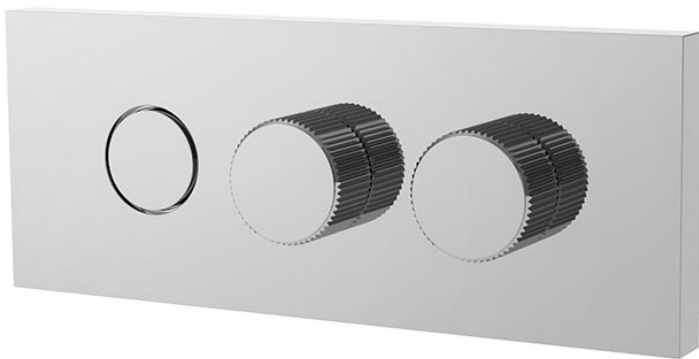

Codice F5951/1

MISCELATORE LAVABO A PARETE CON PULSANTE ON/OFF

- solo parte esterna
- maniglia miscelatrice meccanica
- maniglia di regolazione del flusso
- apertura/chiusura del flusso a pressione
- scarico click clack in ottone 1"1/4
- **corpo incasso da ordinare separatamente**

IMMAGINE

Finiture

-  CROMO
CR
-  HL
-  HS
-  ZL
-  ZS
-  NICKEL SPAZZOLATO
SN
-  CROMO NERO
CN
-  CROMO NERO SPAZZOLATO
CS
-  BIANCO OPACO
BS
-  NERO OPACO
NS
-  ORO
OR
-  ORO SPAZZOLATO
OS

PRODOTTI DA ORDINARE SEPARATAMENTE