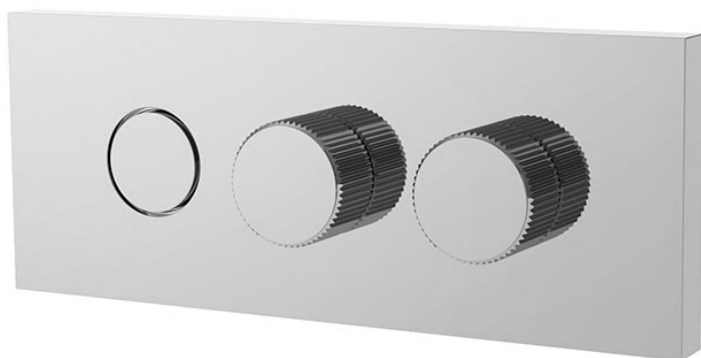

Codice F5951/1

MISCELATORE LAVABO A PARETE CON PULSANTE ON/OFF

- solo parte esterna
- maniglia miscelatrice meccanica
- maniglia di regolazione del flusso
- apertura/chiusura del flusso a pressione
- scarico click clack in ottone 1"1/4
- **corpo incasso da ordinare separatamente**

IMMAGINE

Finiture

-  CROMO
CR
-  HL
-  HS
-  ZL
-  ZS
-  NICKEL SPAZZOLATO
SN
-  CROMO NERO
CN
-  CROMO NERO SPAZZOLATO
CS
-  BIANCO OPACO
BS
-  NERO OPACO
NS
-  ORO
OR
-  ORO SPAZZOLATO
OS

PRODOTTI DA ORDINARE SEPARATAMENTE