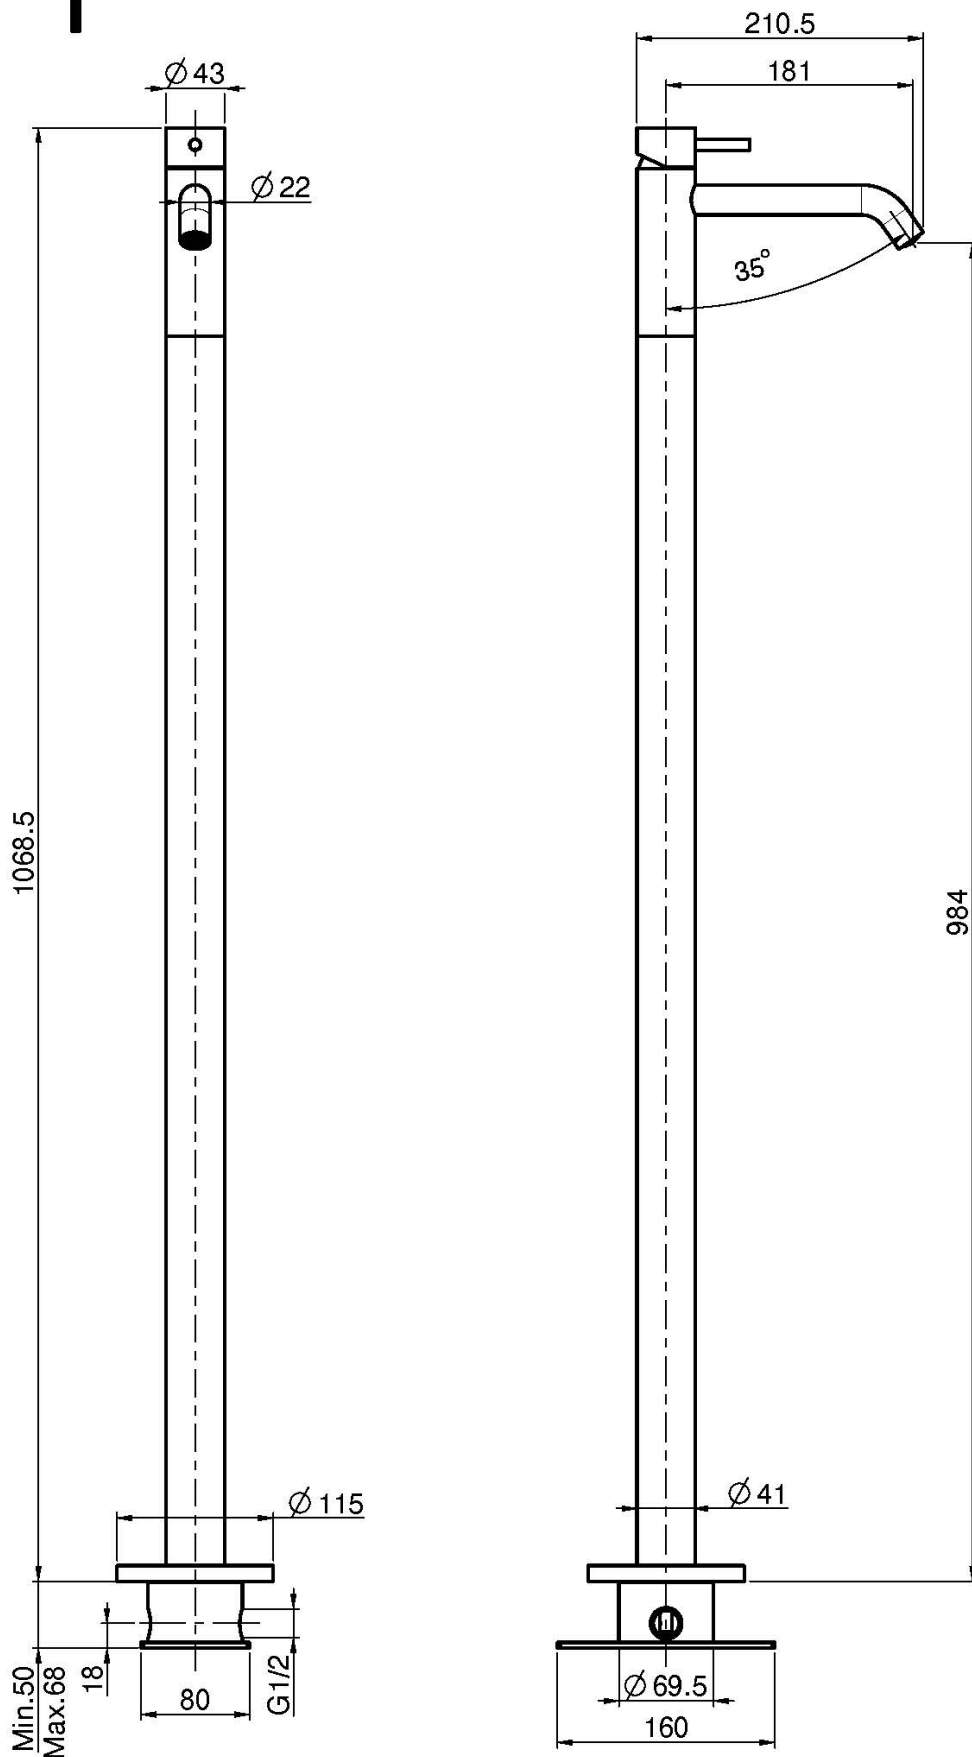

This drawing is the property of FIMA Carlo Frattini. Any complete or partial reproduction, or any transmission to third party without FIMA Carlo Frattini authorization is forbidden.