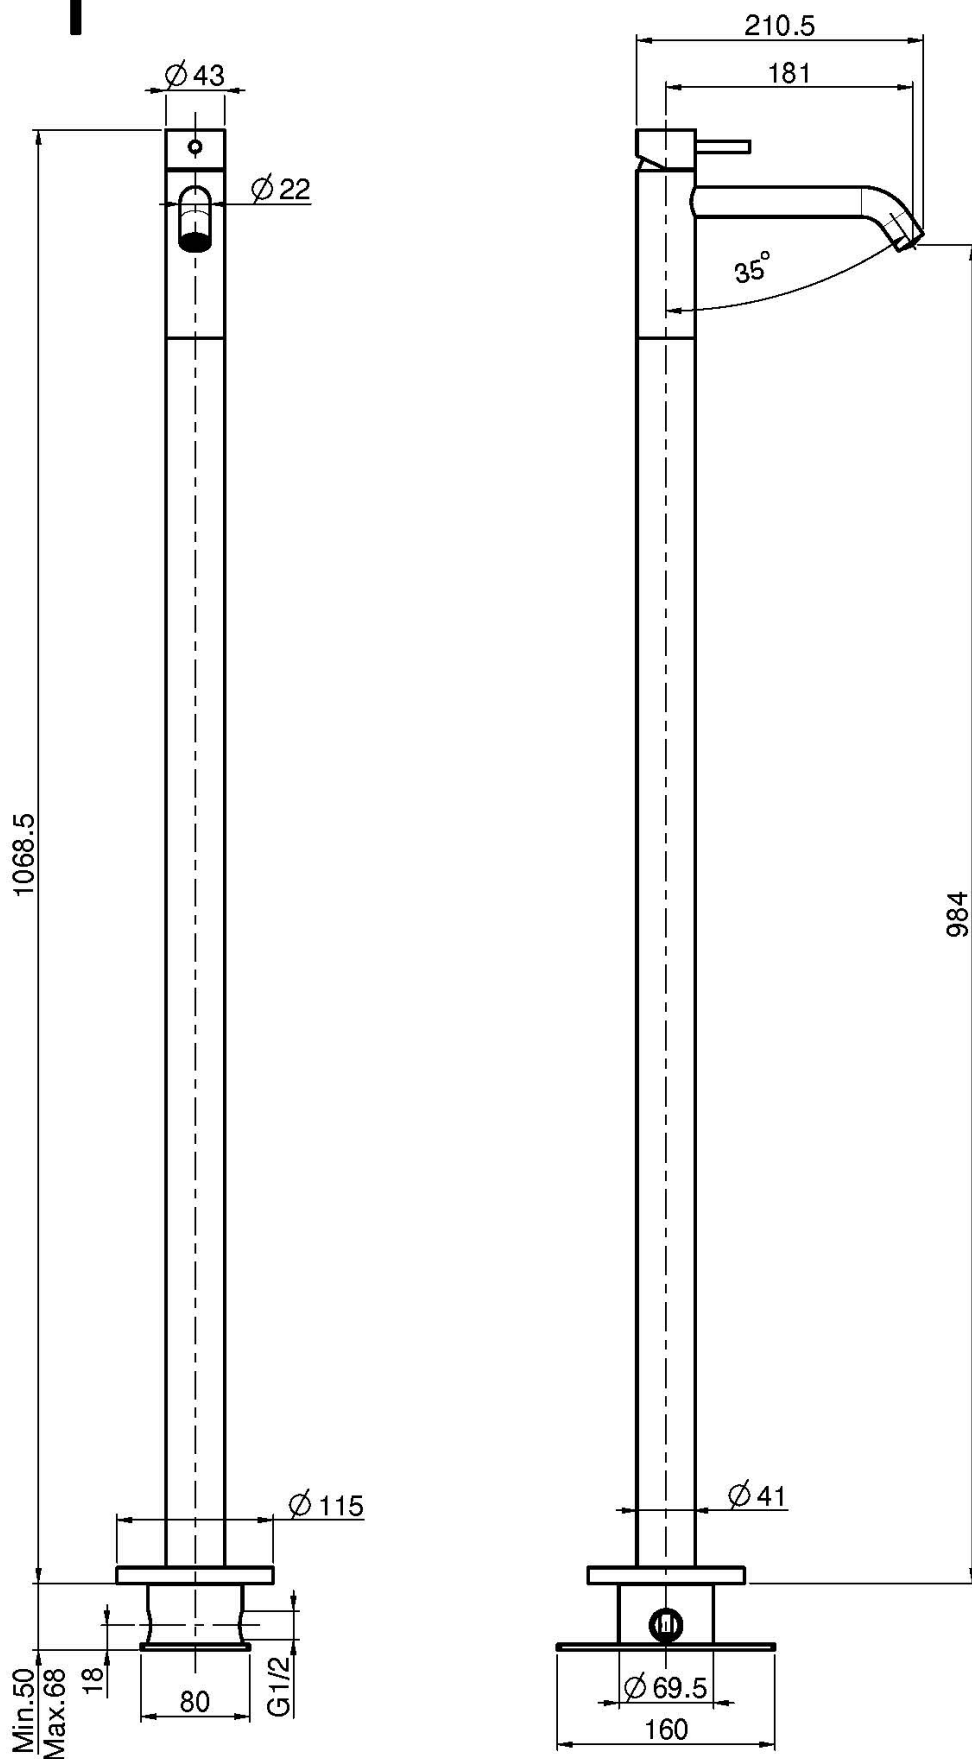

This drawing is the property of FIMA Carlo Frattini. Any complete or partial reproduction, or any transmission to third party without FIMA Carlo Frattini authorization is forbidden.