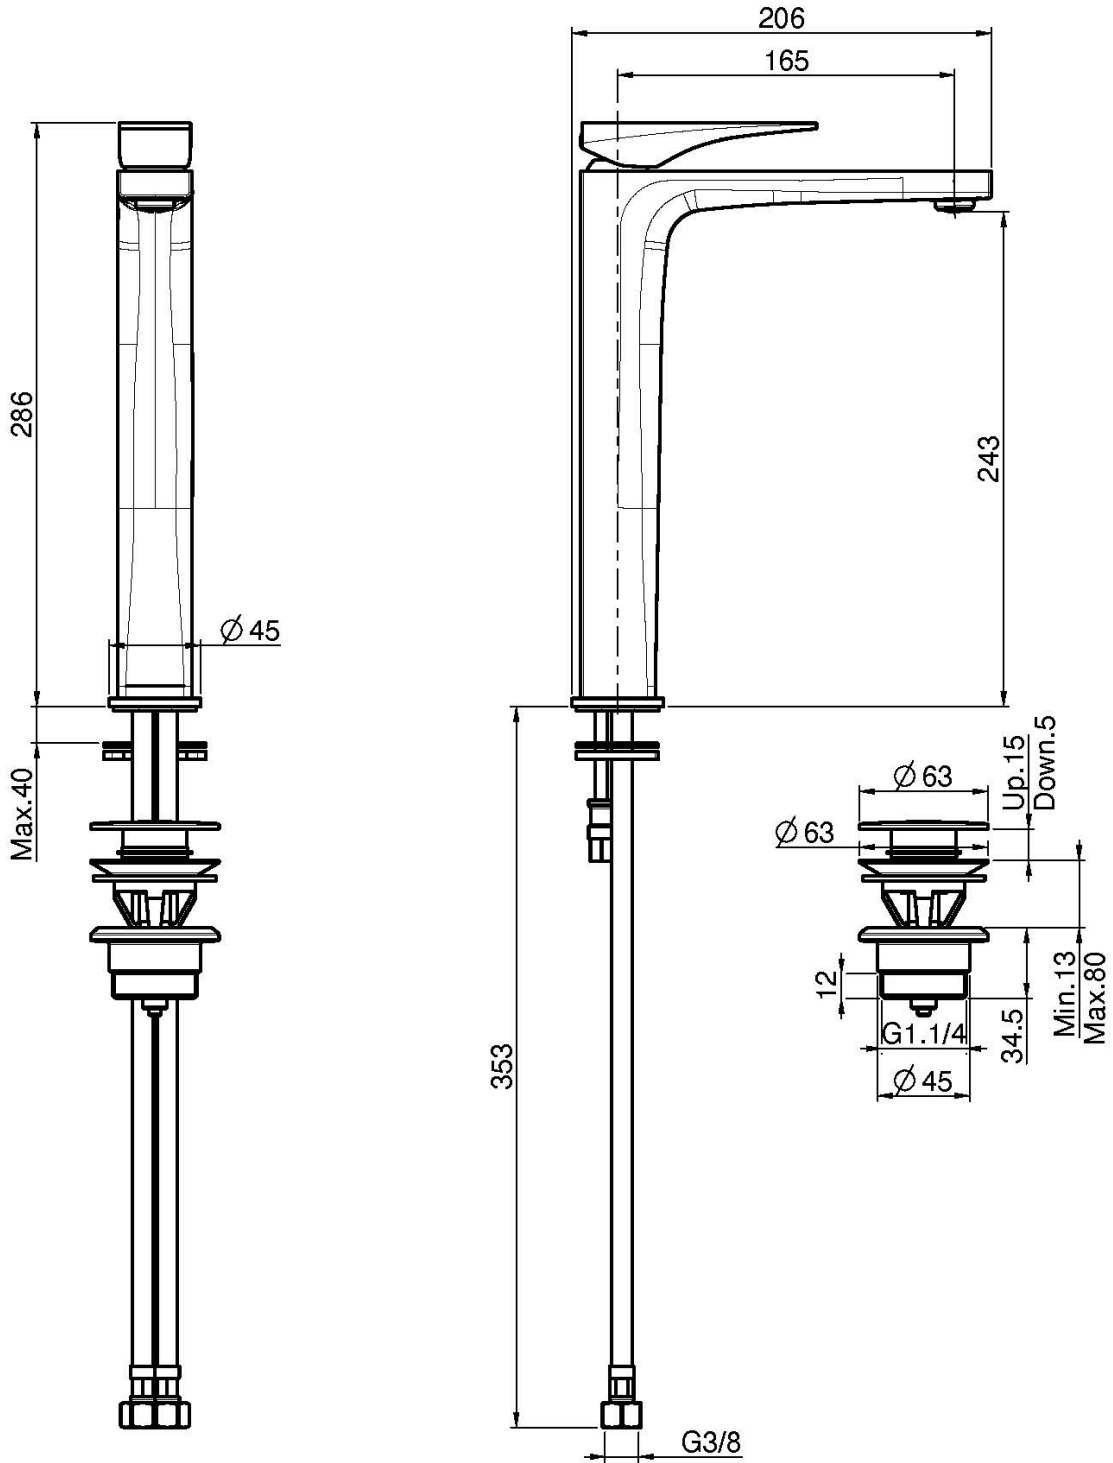

This drawing is the property of FIMA Carlo Frattini. Any complete or partial reproduction, or any transmission to third party without FIMA Carlo Frattini authorization is forbidden.