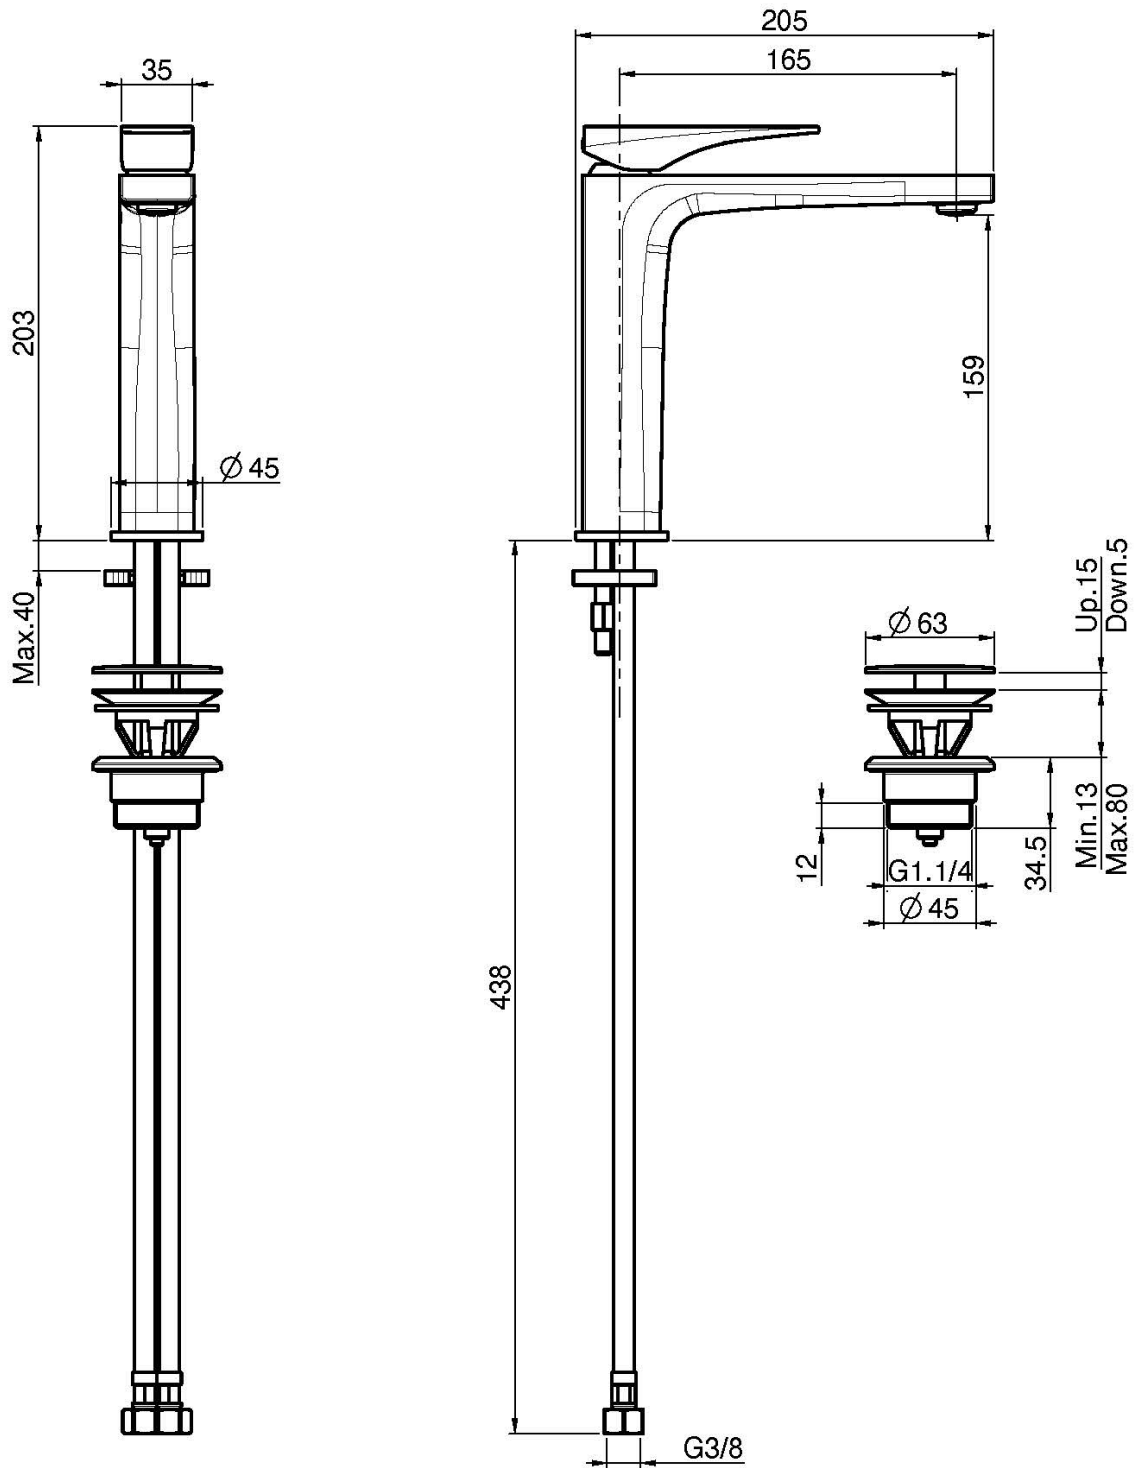

This drawing is the property of FIMA Carlo Frattini. Any complete or partial reproduction, or any transmission to third party without FIMA Carlo Frattini authorization is forbidden.