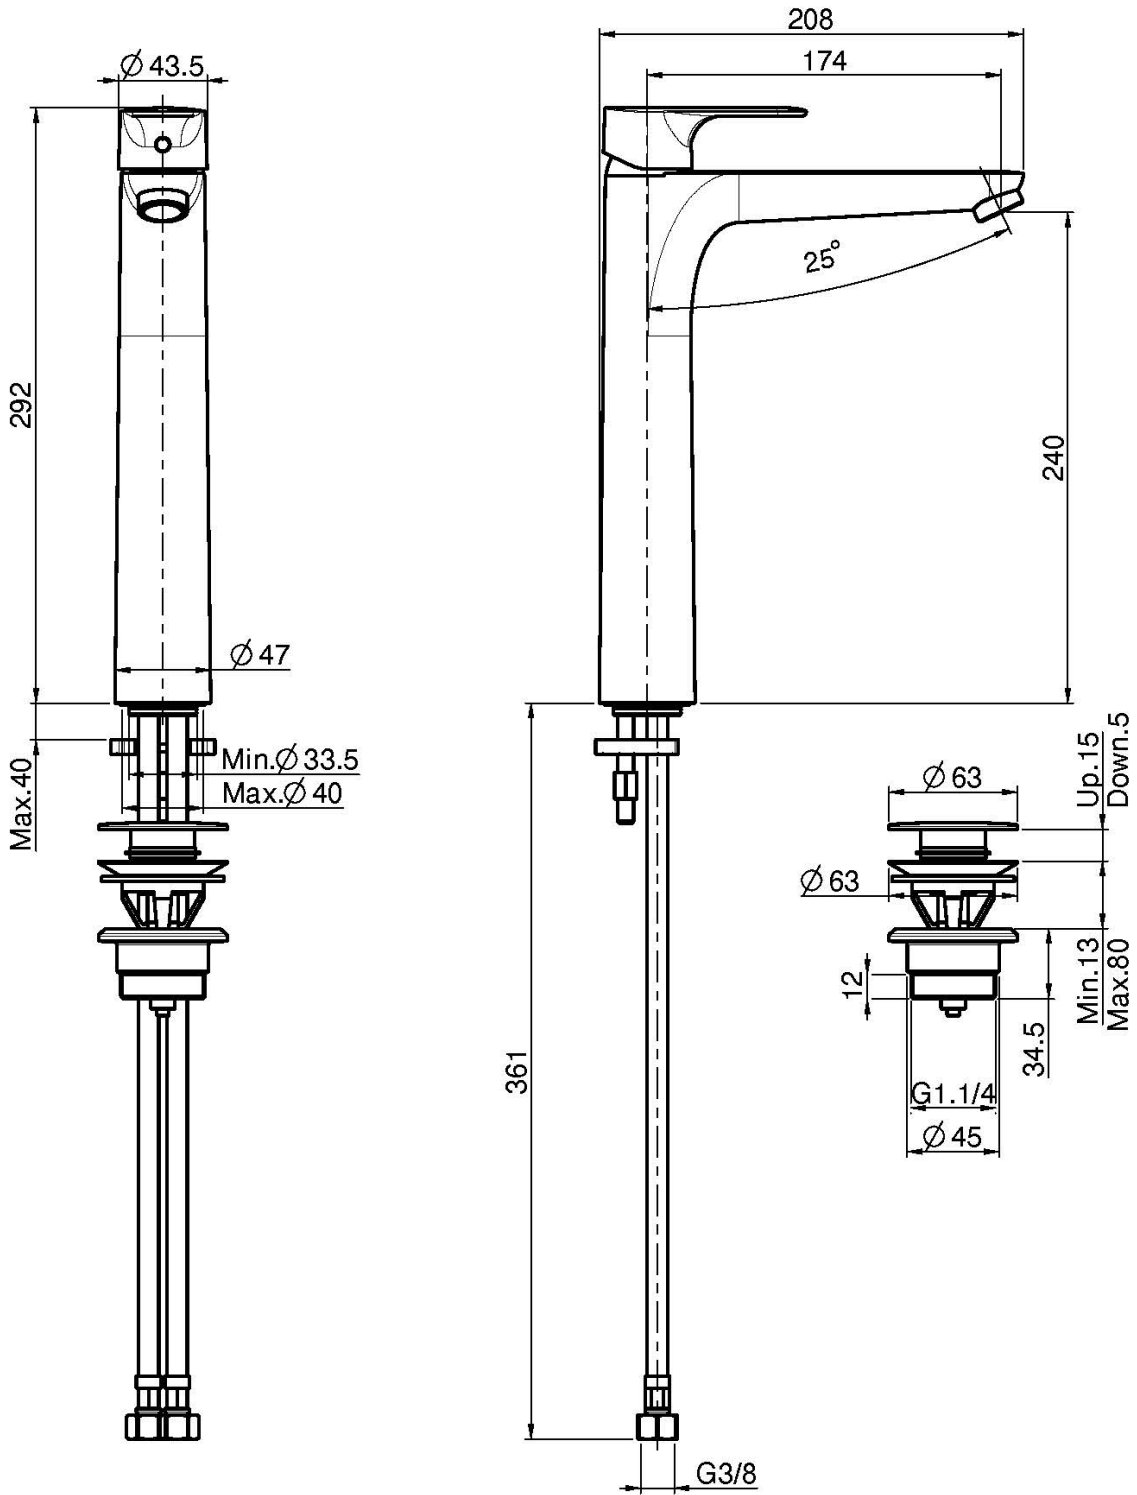

This drawing is the property of FIMA Carlo Frattini. Any complete or partial reproduction, or any transmission to third party without FIMA Carlo Frattini authorization is forbidden.