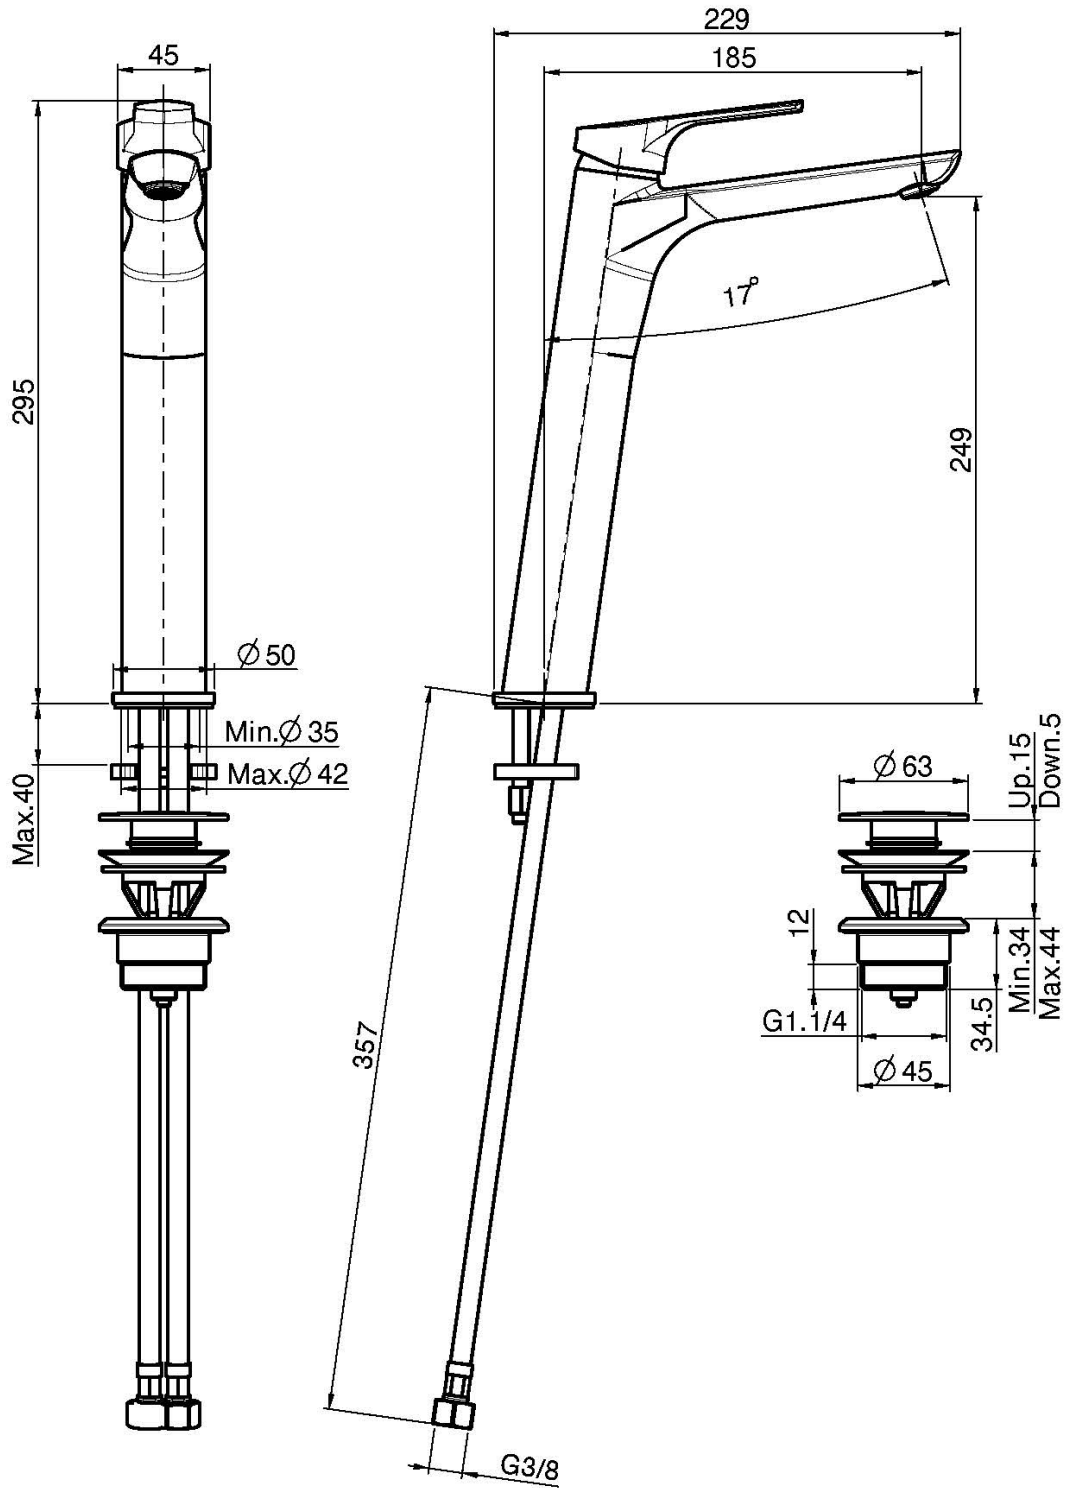

This drawing is the property of FIMA Carlo Frattini. Any complete or partial reproduction, or any transmission to third party without FIMA Carlo Frattini authorization is forbidden.