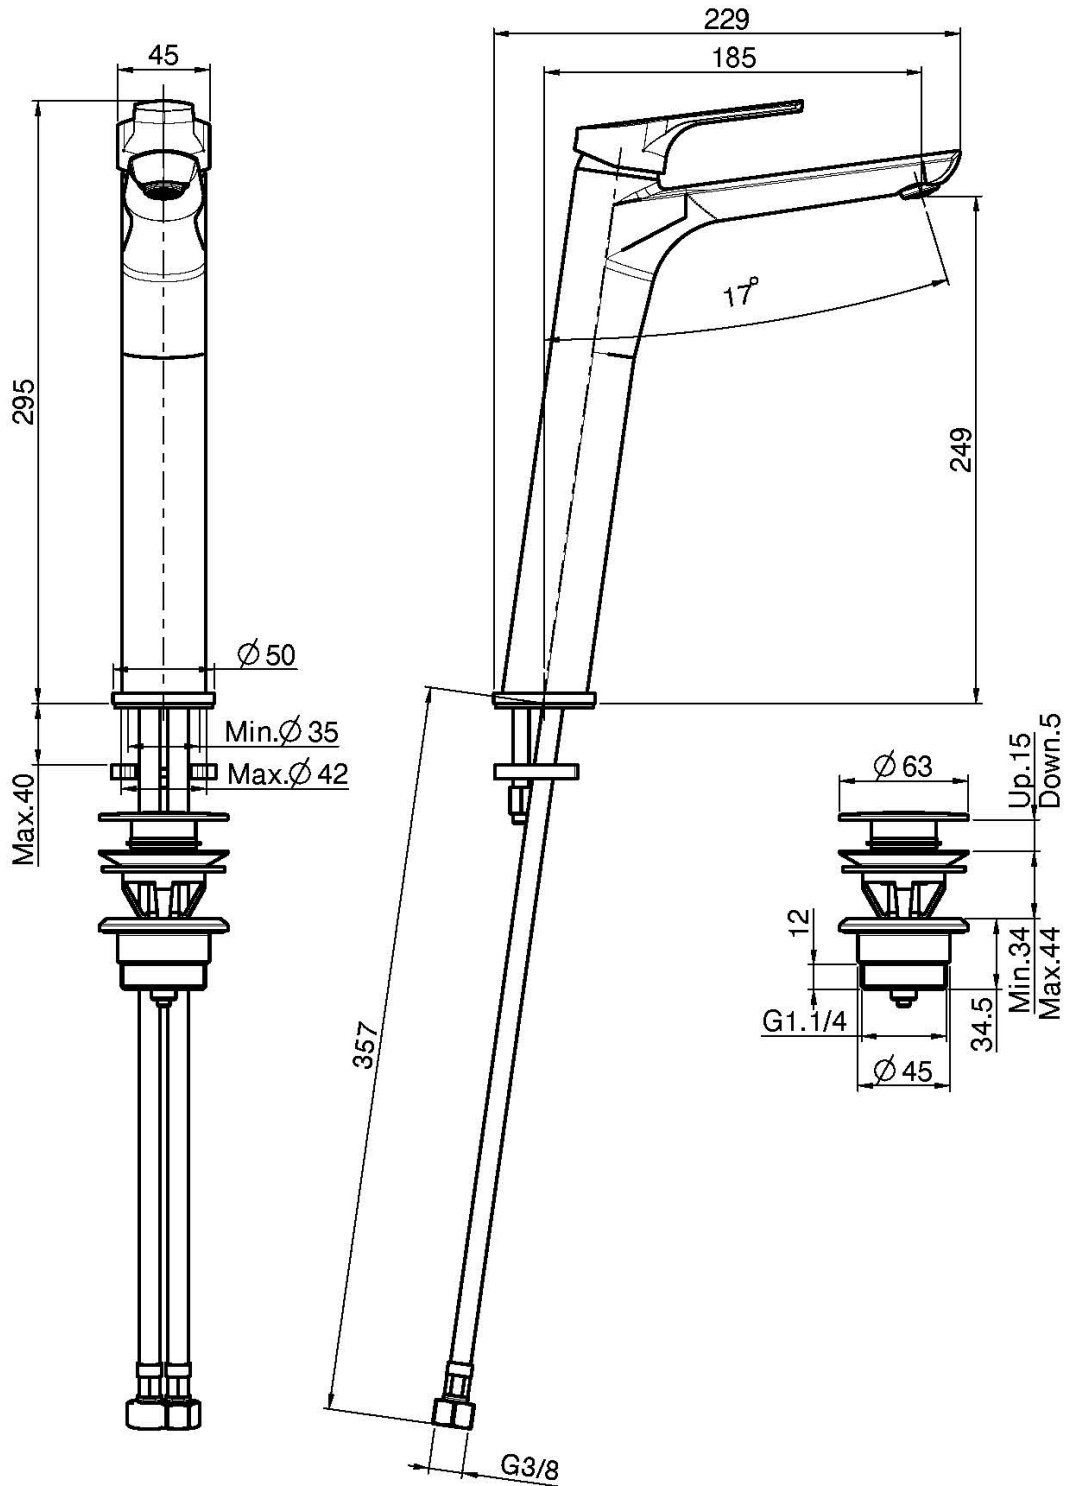

This drawing is the property of FIMA Carlo Frattini. Any complete or partial reproduction, or any transmission to third party without FIMA Carlo Frattini authorization is forbidden.