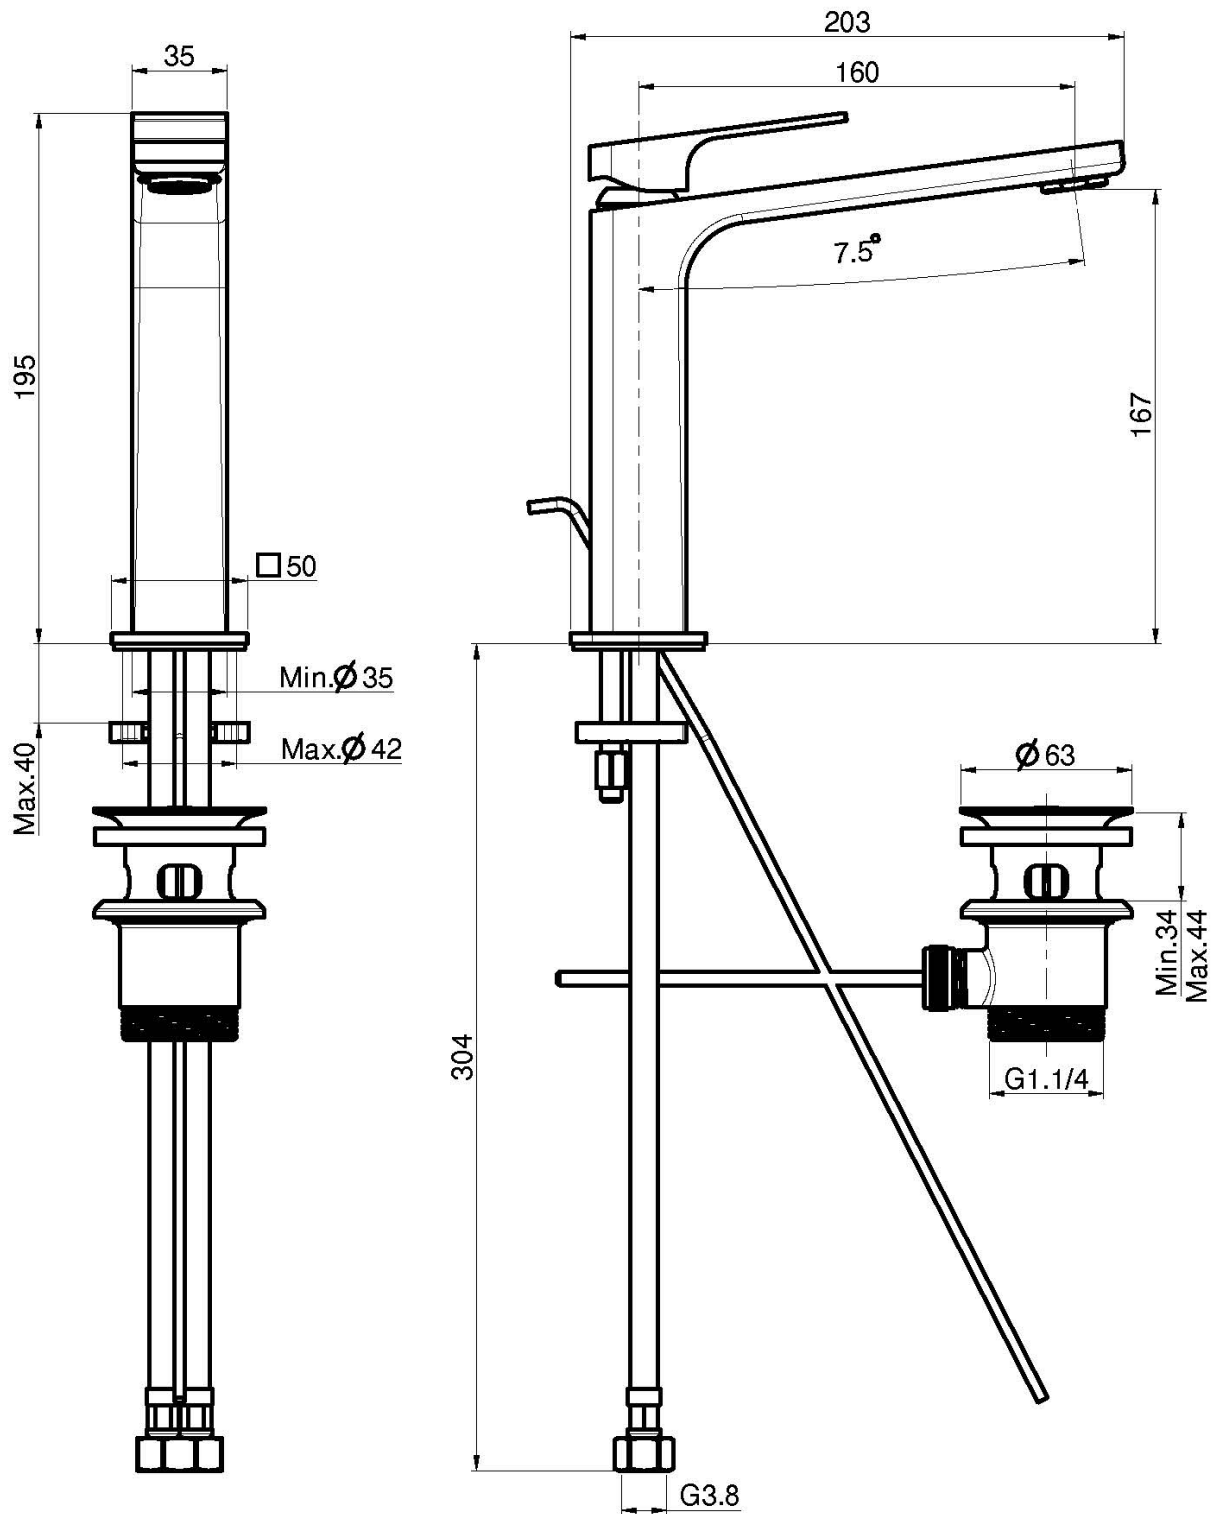

Codice F3381L

MISCELATORE LAVABO ALTO

- bocca 160 mm
- n. 2 tubi di alimentazione
- scarico 1"1/4 con troppo pieno
- le finiture bianco e nero hanno scarico click clack
- **questo prodotto è disponibile senza scarico (vedi pagina 18)**
- **questo prodotto è disponibile con scarico click clack (vedi pagina 19)**

Finiture

-  CROMO
CR
-  NICKEL SPAZZOLATO
SN
-  BIANCO OPACO
BS
-  NERO OPACO
NS

IMMAGINE

Vedere le condizioni generali di vendita presenti sul nostro
listino in vigore

This drawing is the property of FIMA Carlo Frattini. Any complete or partial reproduction, or any transmission to third party without FIMA Carlo Frattini authorization is forbidden.