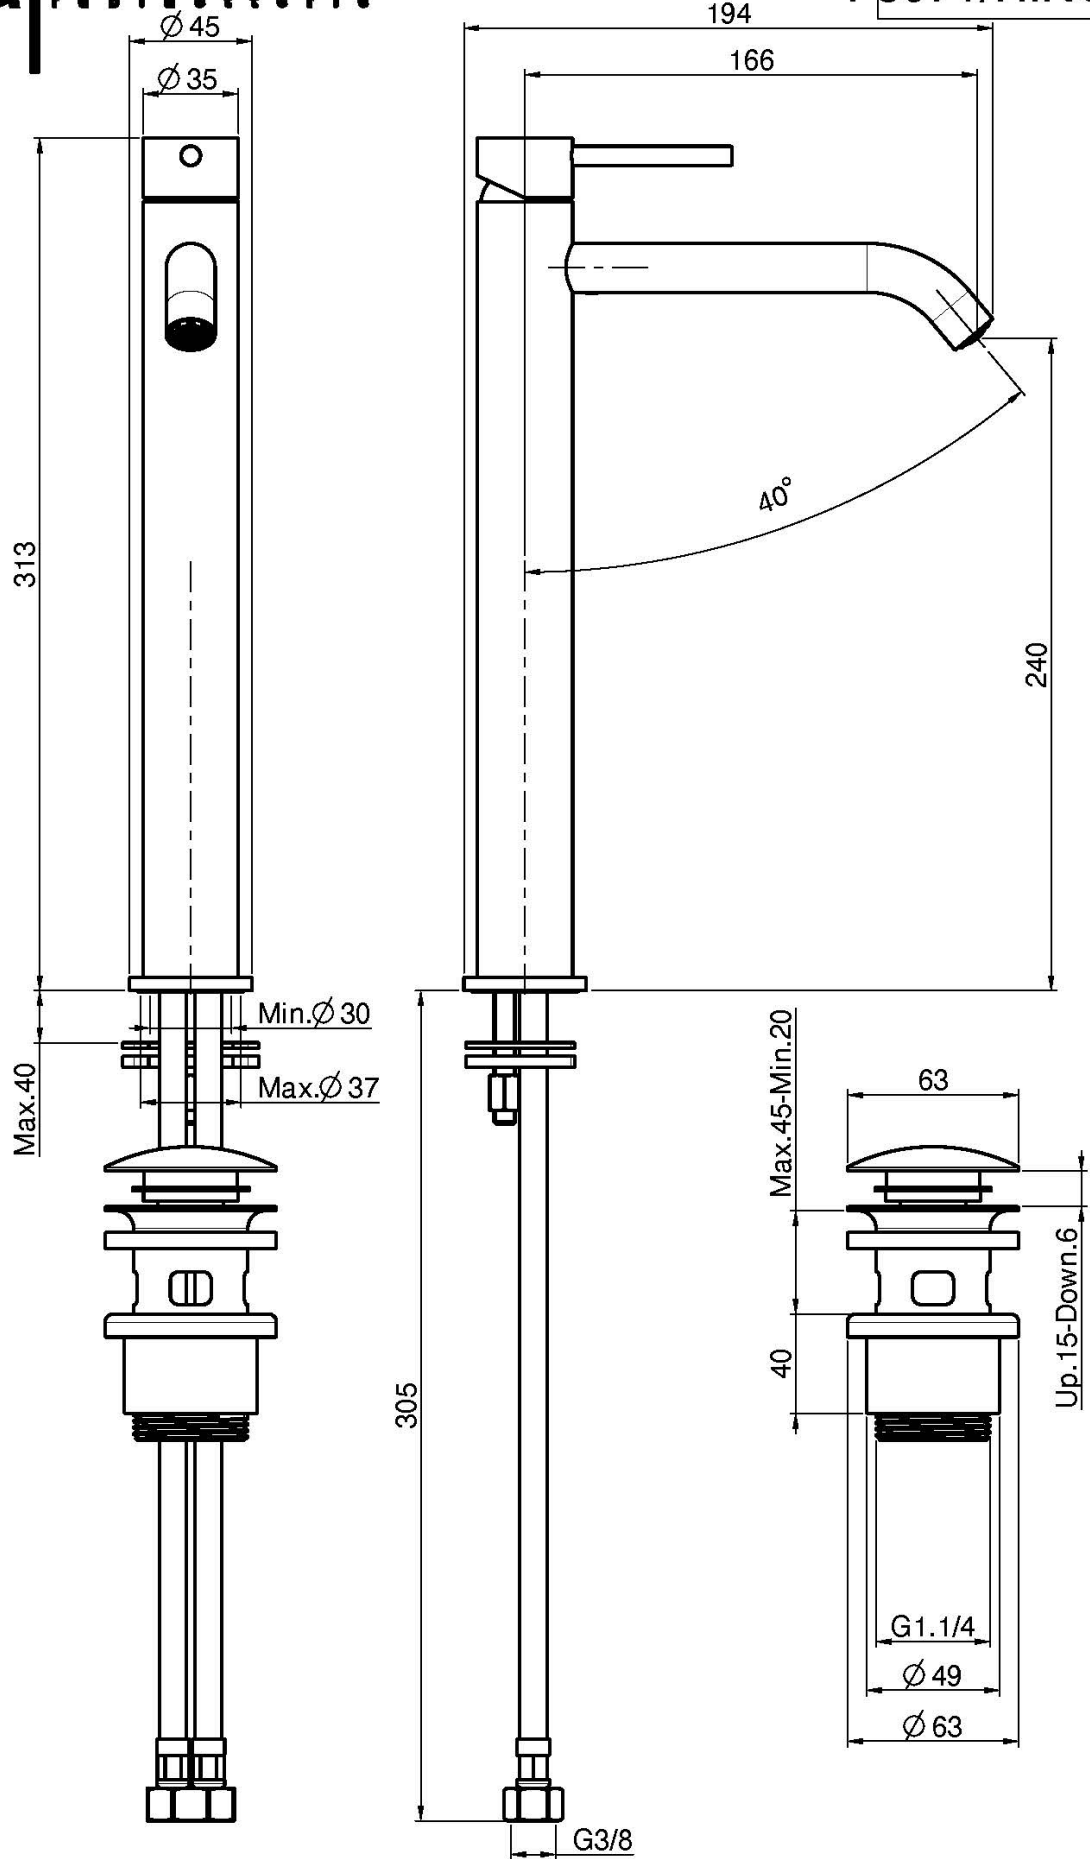

Codice F3071/H

MISCELATORE LAVABO ALTO XS

- n. 2 tubi di alimentazione
- bocca 166 mm
- scarico click clack in acciaio inox 1"1/4

Finiture

IMMAGINE

Vedere le condizioni generali di vendita presenti sul nostro
listino in vigore