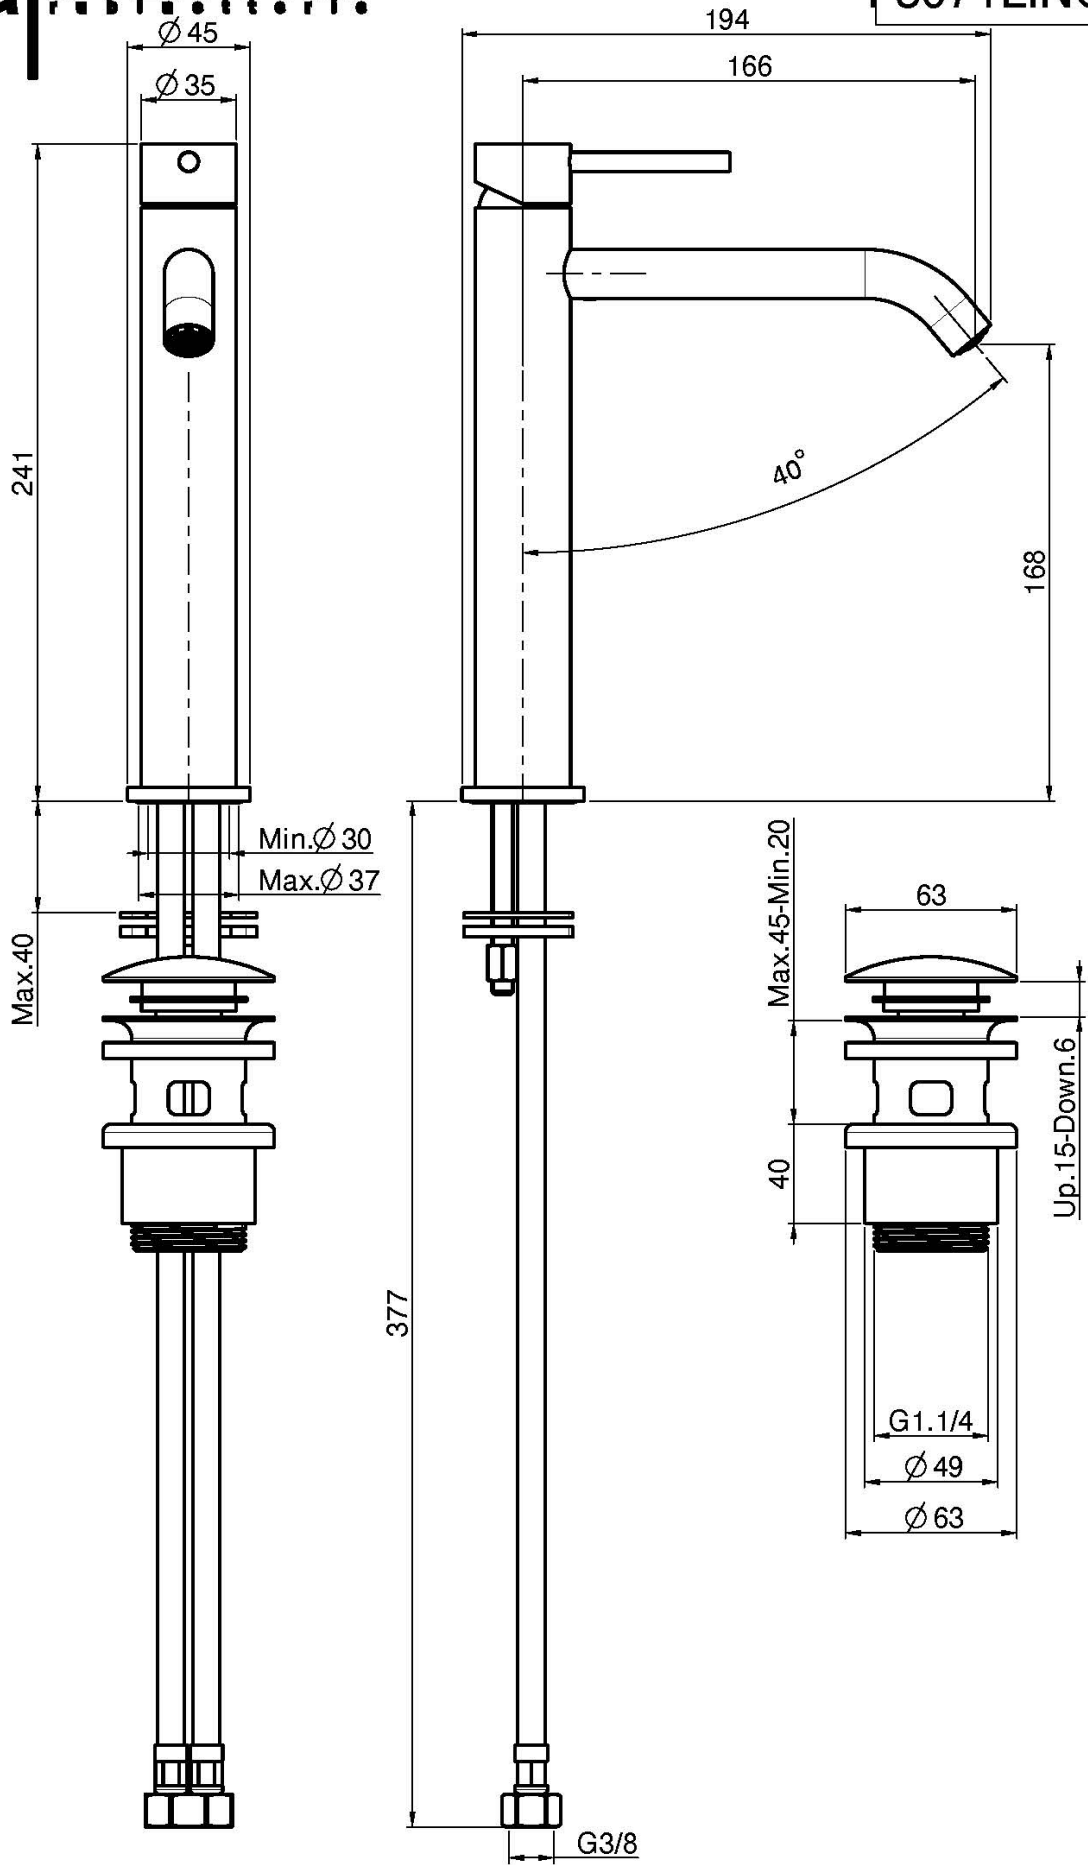

Codice F3071L

MISCELATORE LAVABO ALTO XS

- bocca 166 mm
- n. 2 tubi di alimentazione
- scarico click clack in acciaio inox 1"1/4

Finiture

IMMAGINE

Vedere le condizioni generali di vendita presenti sul nostro
listino in vigore