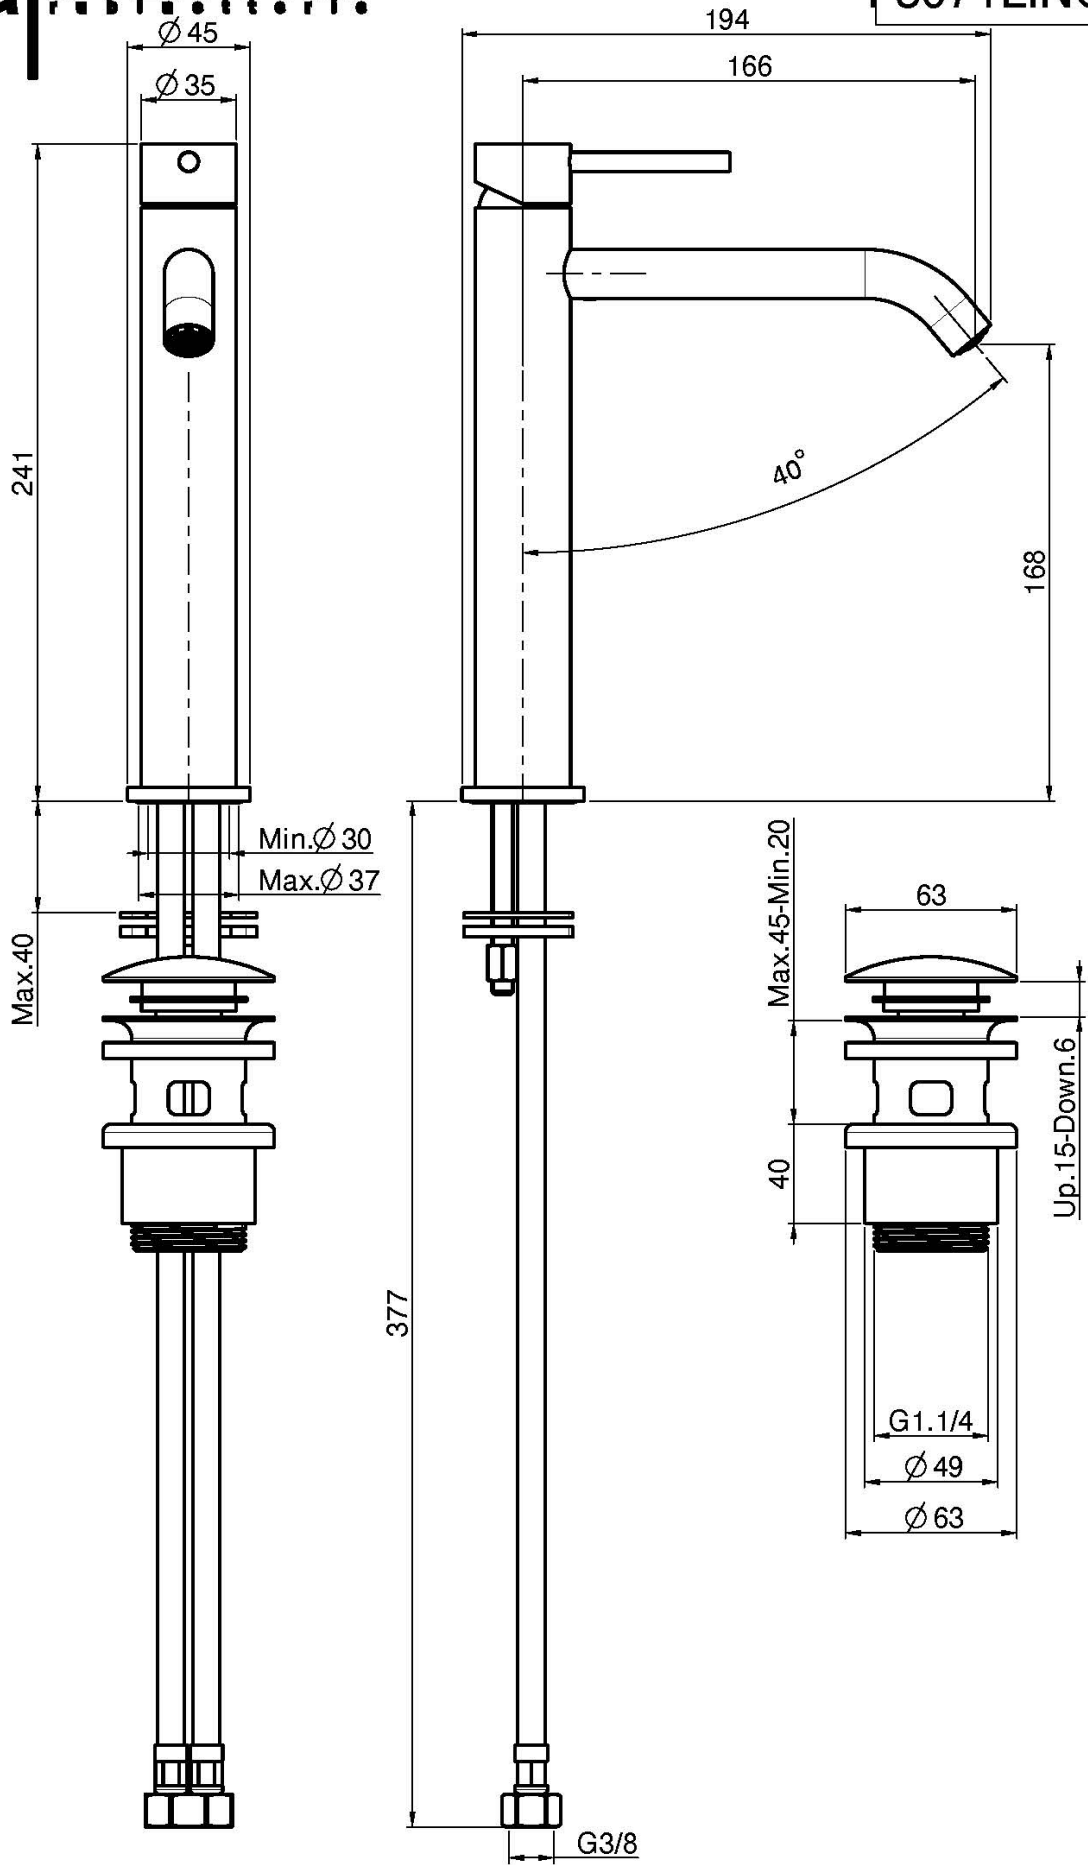

Codice F3071L

### MISCELATORE LAVABO ALTO XS

- bocca 166 mm
- n. 2 tubi di alimentazione
- scarico click clack in acciaio inox 1"1/4

Finiture

IMMAGINE

Vedere le condizioni generali di vendita presenti sul nostro  
listino in vigore