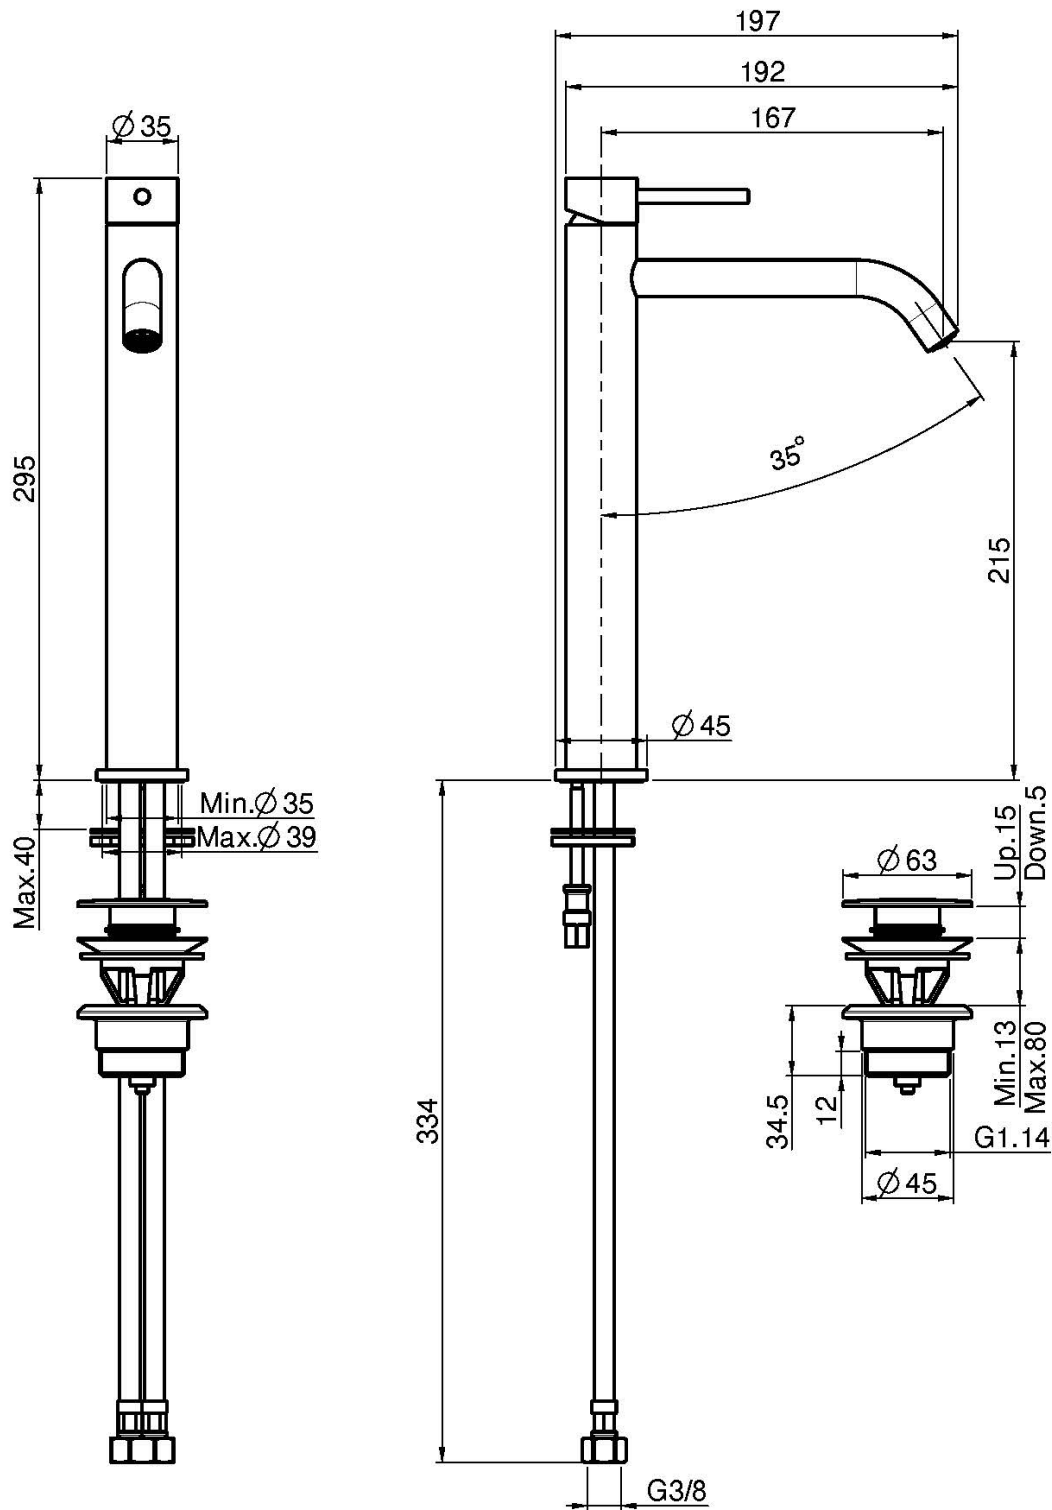

This drawing is the property of FIMA Carlo Frattini. Any complete or partial reproduction, or any transmission to third party without FIMA Carlo Frattini authorization is forbidden.