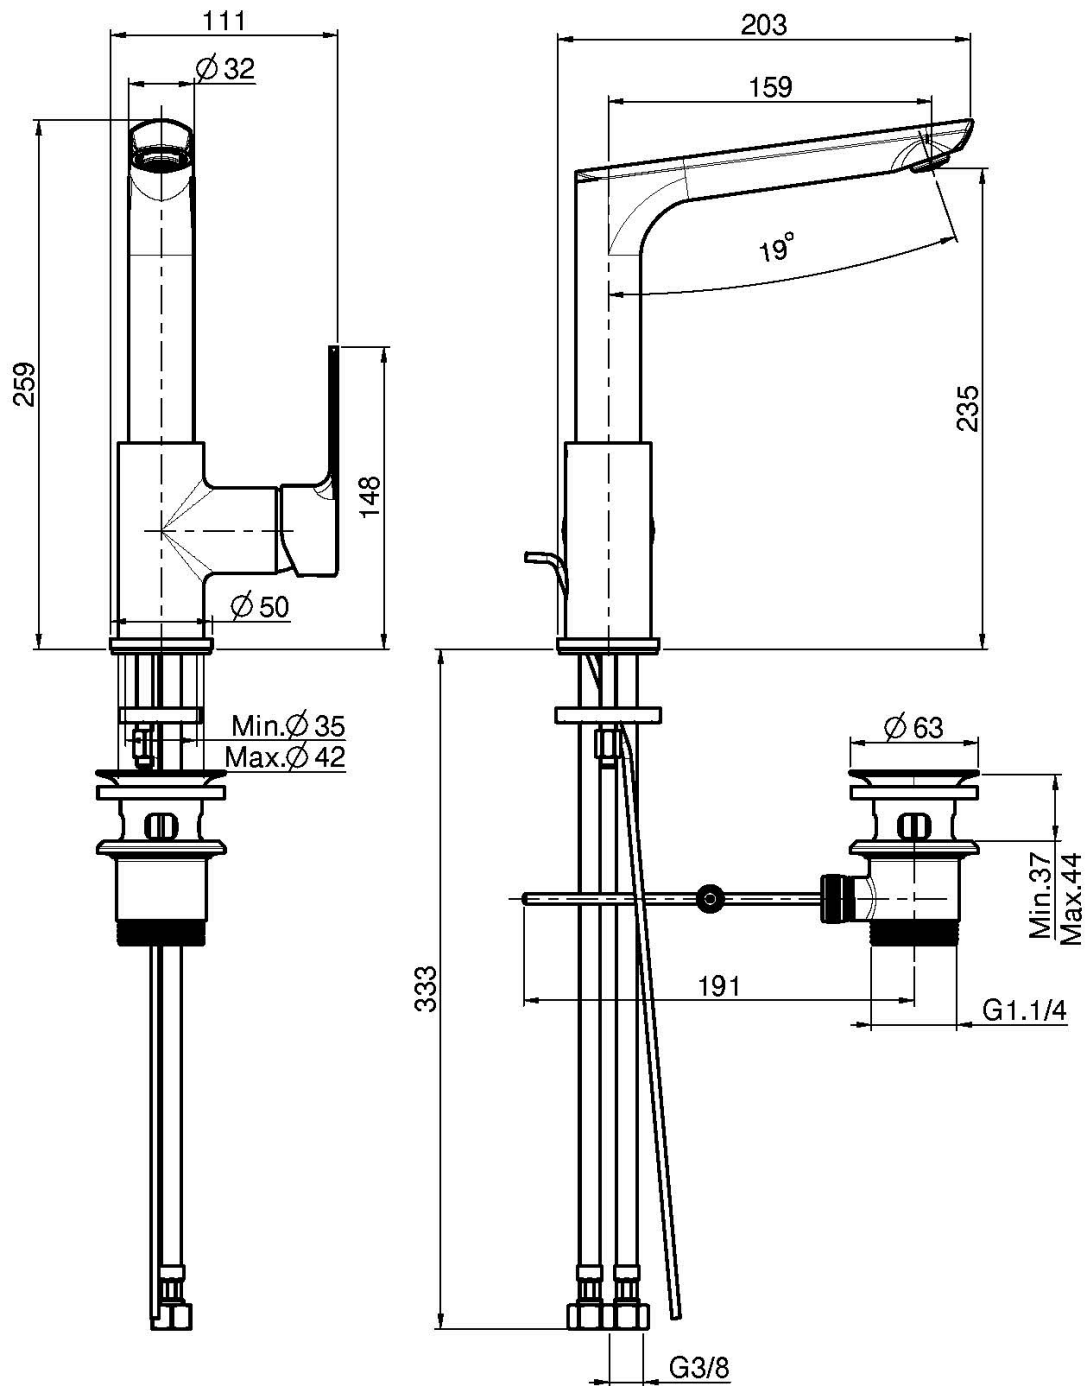

This drawing is the property of FIMA Carlo Frattini. Any complete or partial reproduction, or any transmission to third party without FIMA Carlo Frattini authorization is forbidden.