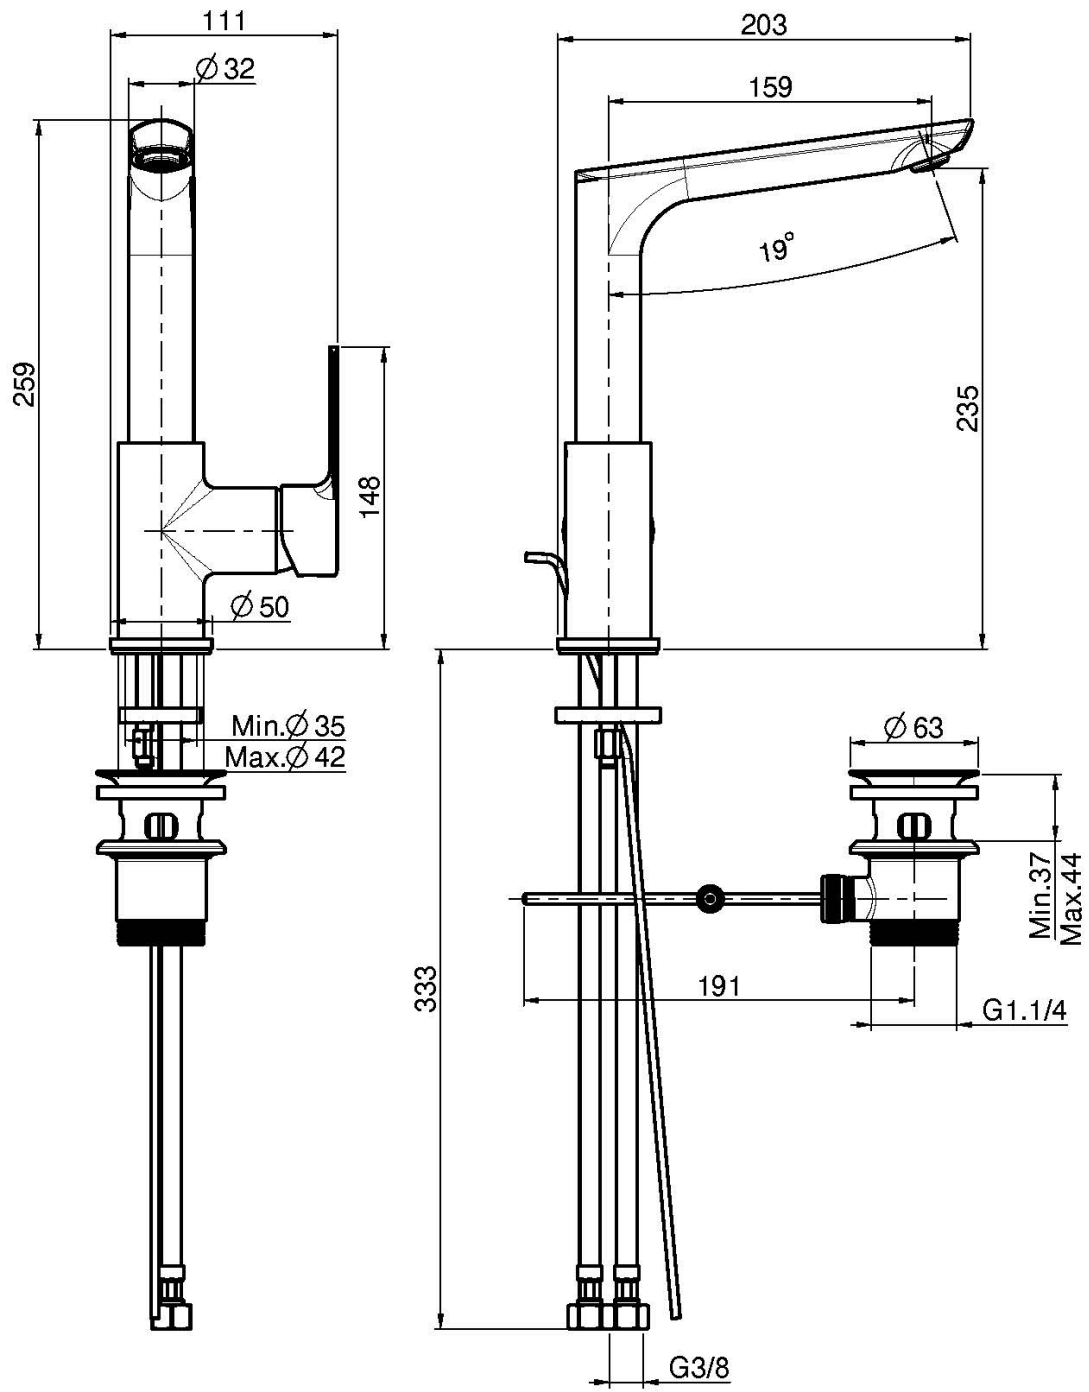

This drawing is the property of FIMA Carlo Frattini. Any complete or partial reproduction, or any transmission to third party without FIMA Carlo Frattini authorization is forbidden.