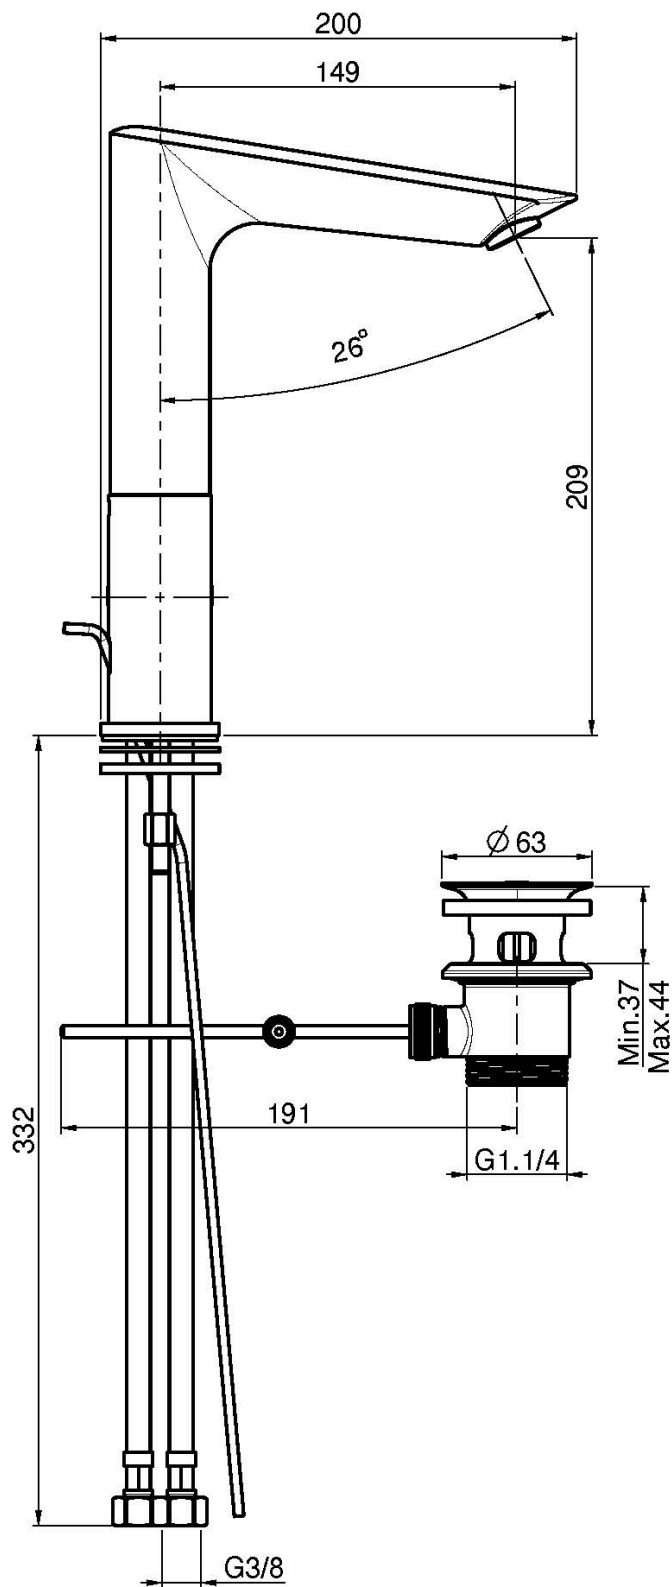

This drawing is the property of FIMA Carlo Frattini. Any complete or partial reproduction, or any transmission to third party without FIMA Carlo Frattini authorization is forbidden.