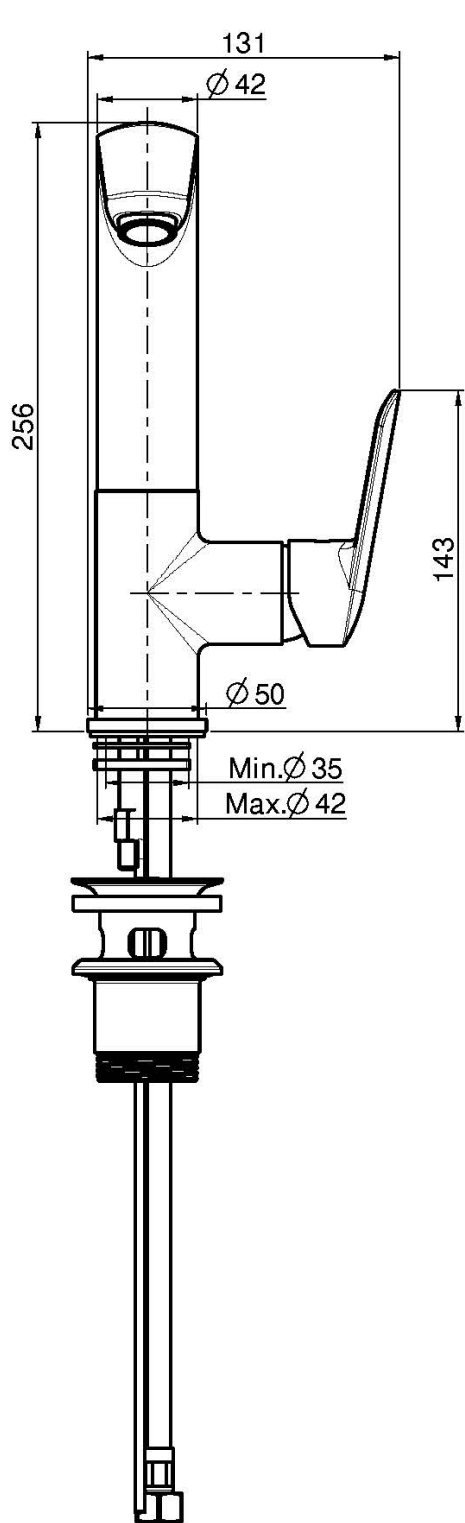

This drawing is the property of FIMA Carlo Frattini. Any complete or partial reproduction, or any transmission to third party without FIMA Carlo Frattini authorization is forbidden.