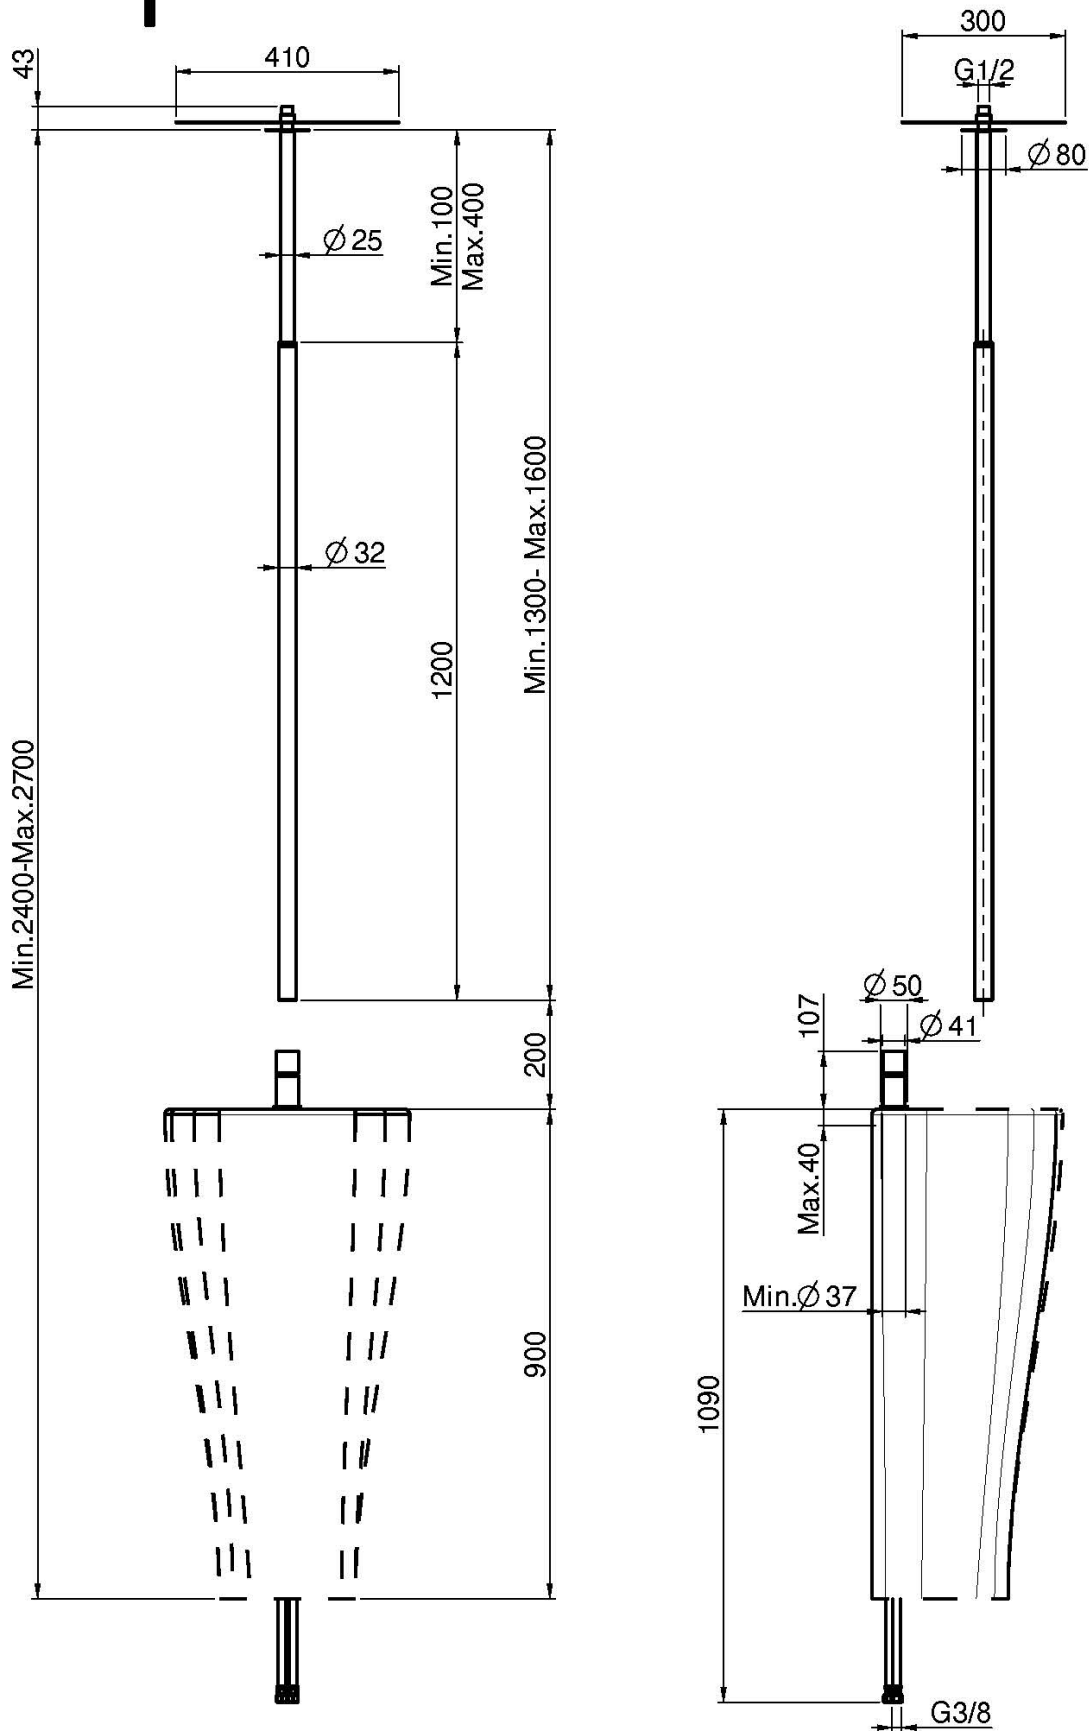

This drawing is the property of FIMA Carlo Frattini. Any complete or partial reproduction, or any transmission to third party without FIMA Carlo Frattini authorization is forbidden.