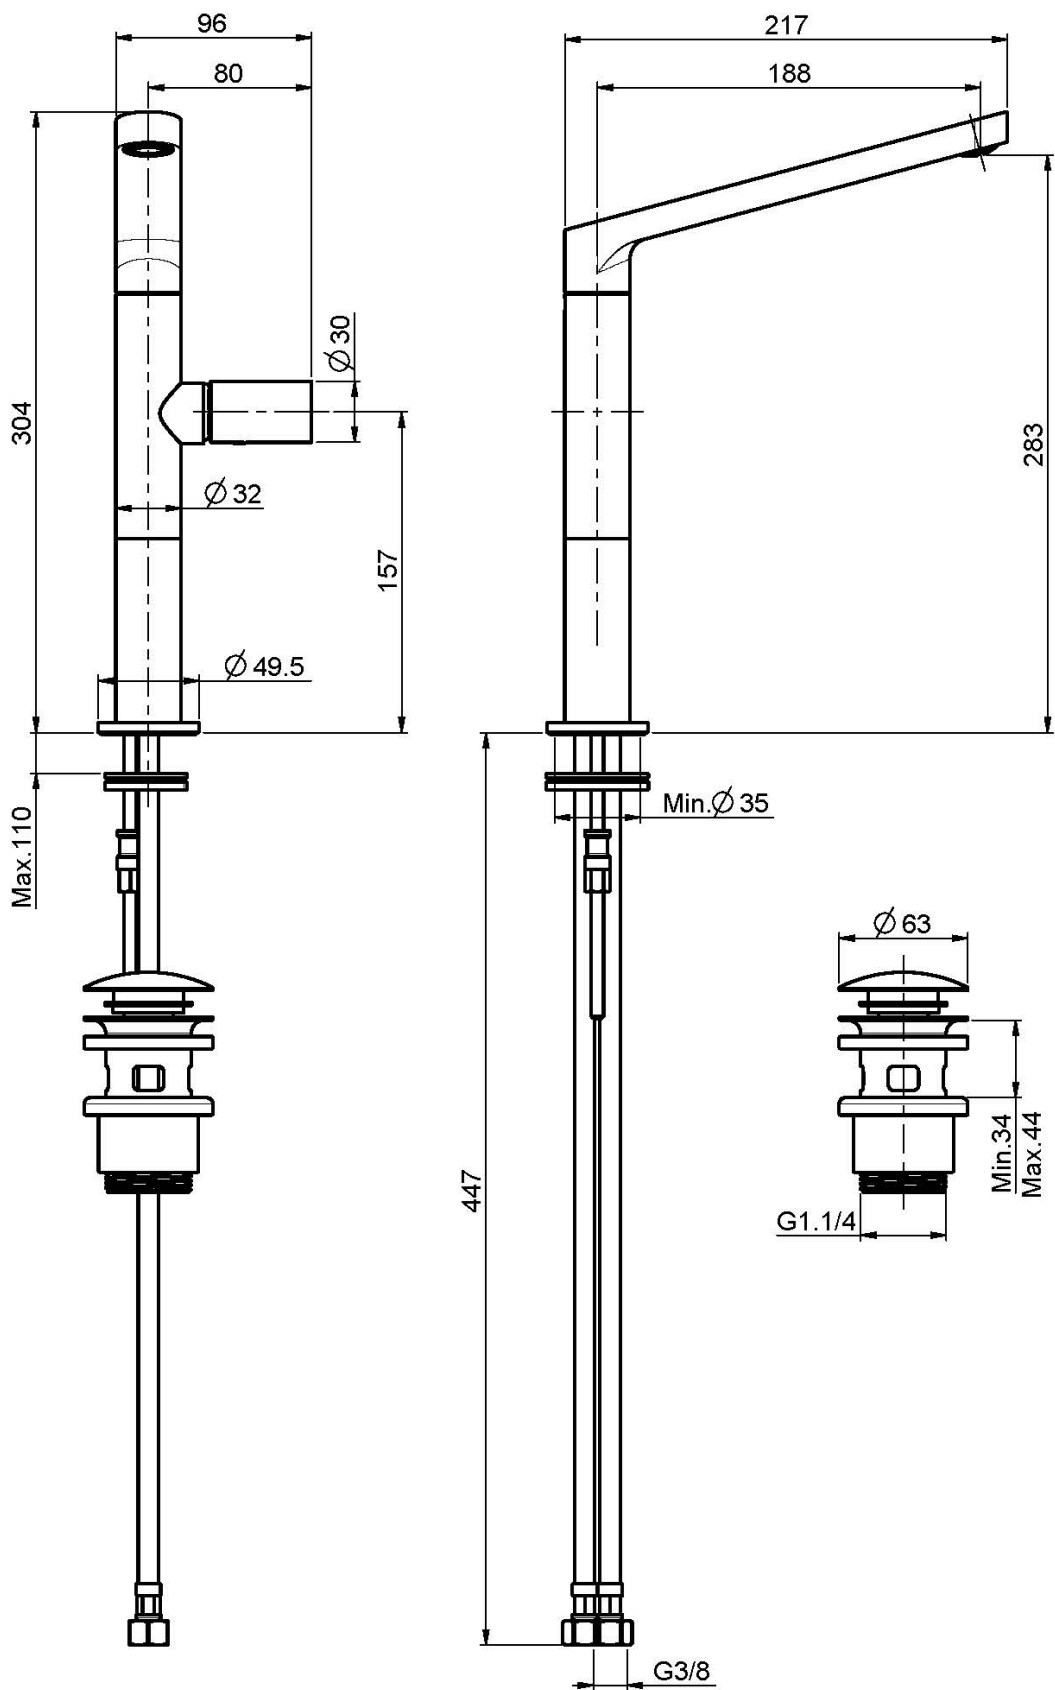

Codice F4161L

MISCELATORE LAVABO SU COLONNETTA

- canna girevole
- n. 2 tubi di alimentazione
- scarico click clack in ottone 1"1/4
- **questo prodotto è disponibile senza scarico (vedi pagina 18)**

Finiture

-  CROMO
CR
-  HL
-  HS
-  NICKEL SPAZZOLATO
SN
-  CROMO NERO
CN
-  CROMO NERO SPAZZOLATO
CS

IMMAGINE

Vedere le condizioni generali di vendita presenti sul nostro
listino in vigore

This drawing is the property of FIMA Carlo Frattini. Any complete or partial reproduction, or any transmission to third party without FIMA Carlo Frattini authorization is forbidden.